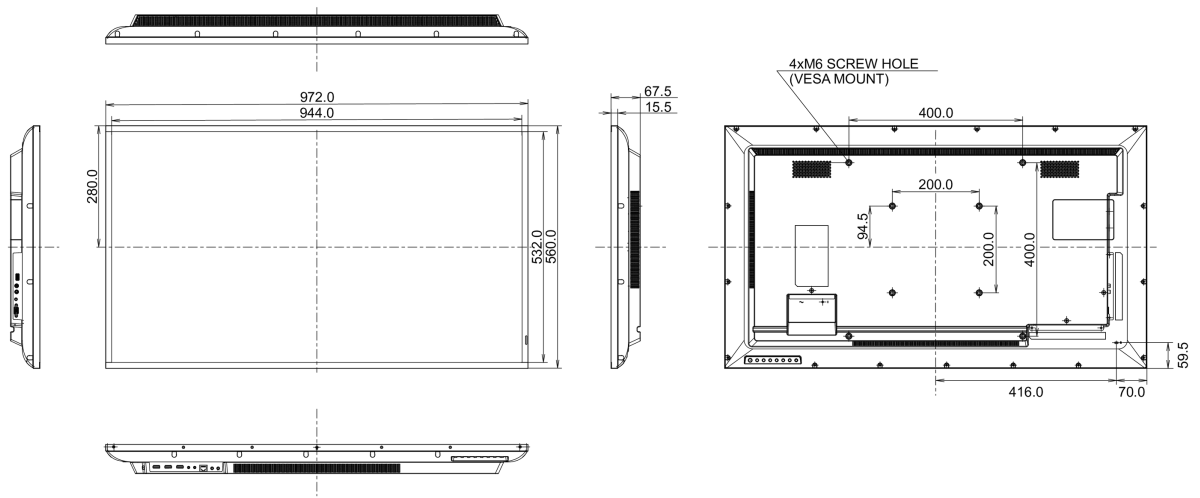

## 09 MÉRETEK / SÚLY

Termék méretei Sz x H x M	972 x 560 x 67.5mm
Doboz méretei Sz x H x M	1070 x 690 x 139mm
Súly (doboz nélkül)	8.8kg
Súly (dobozzal)	12.3kg
EAN kód	4948570120925

All trademarks and registered trademarks acknowledged. E & O E. Specification subject to change without notice. All LCD's comply with ISO-9241-307:2008 in connection with pixel defects.