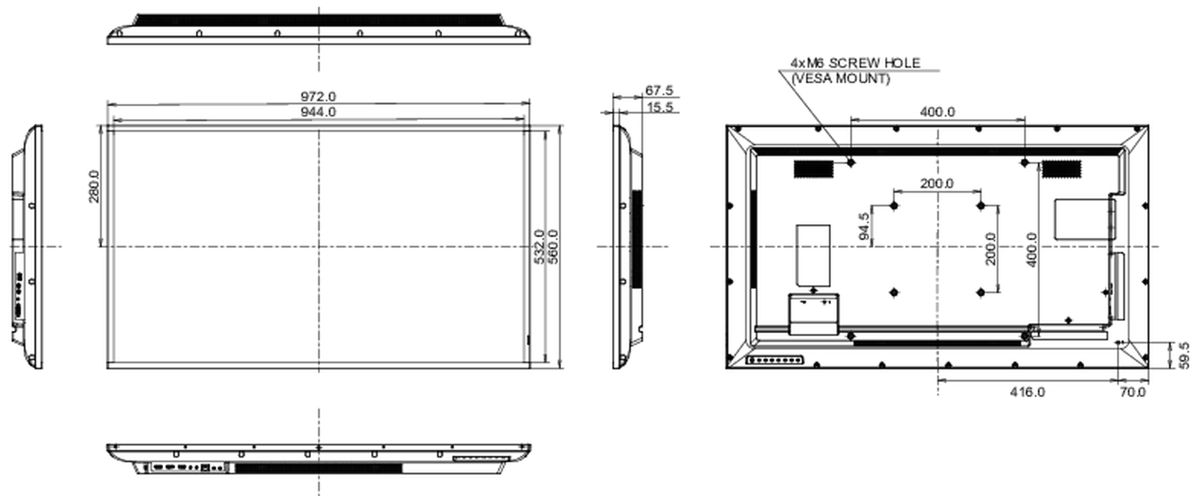

## 09 AFMETINGEN / GEWICHT

Product afmetingen B x H x D	972 x 560 x 67.5mm
Doos afmetingen B x H x D	1070 x 690 x 139mm
Gewicht (zonder doos)	8.8kg
Gewicht (inclusief doos)	12.3kg
EAN code	4948570120925