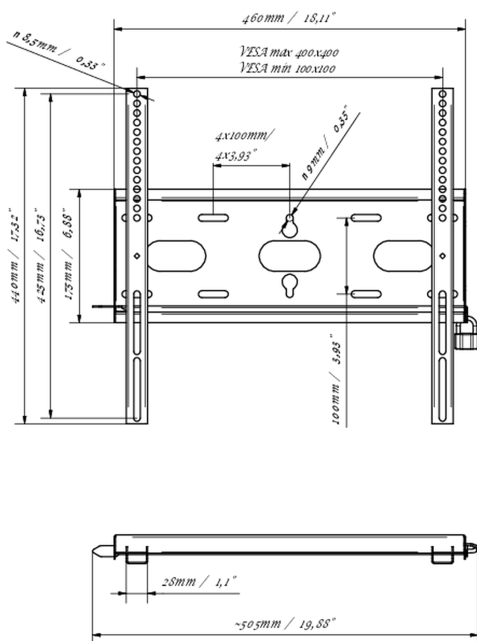

01 LES SPÉCIFICATIONS

Max poids	125kg / moniteur
VESA min	100 x 100mm
VESA max	400 x 400mm

MD-WM4040

02 DIMENSIONS / POIDS

Dimensions produit L x H x P 460 x 440 x 37.5mm

Dimensions de la boîte L x H x P 205 x 505 x 38mm

Poids (sans boîte) 1.8kg

Poids (avec boîte) 2.5kg

Code EAN 5902841107281

MD-WM4040

Toutes les marques nommées sur ce site sont des marques déposées. iiyama ne pourra être tenu responsable d'éventuelles erreurs ou omissions contenues sur ce site. Tous les écrans LCD iiyama sont conformes à la norme ISO-9241-307:2008 pour ce qui concerne les défauts de pixel.