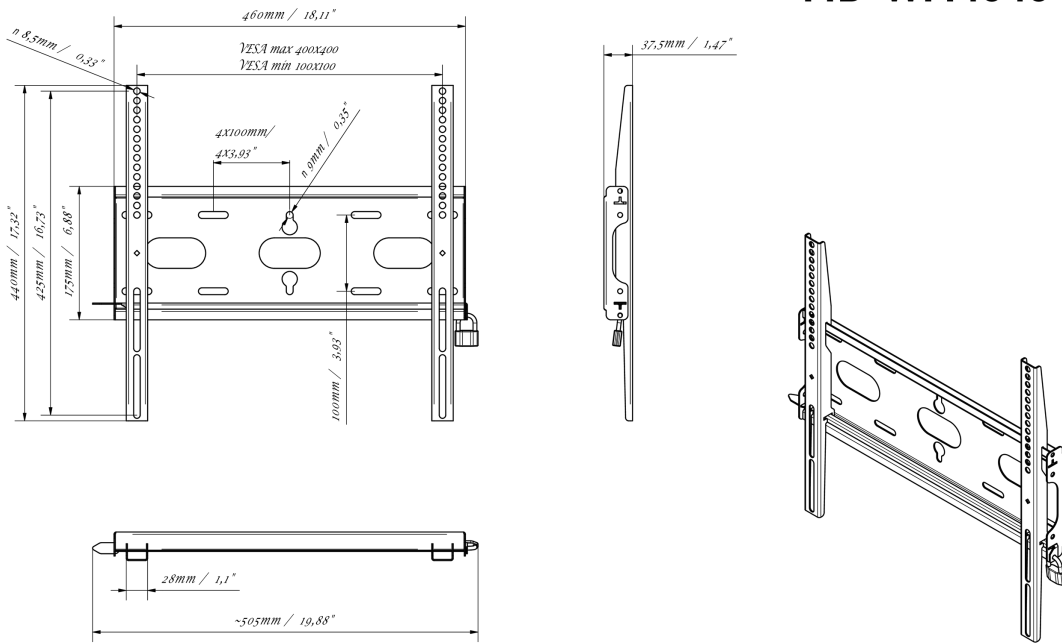

Universele wandbevestiging, tot VESA 400x400mm, max. 125kg

Met het eenvoudige en snelle bevestigingssysteem garandeert deze muurbeugel een veilig gebruik in omgevingen zoals scholen en andere openbare utiliteitsgebouwen.

01 APPARAAT

Type Muurbeugel

02 PRODUCT BROCHURE

Max gewicht 125kg / monitor

VESA minimum 100 x 100mm

VESA maximum 400 x 400mm

MD-WM4040

03 AFMETINGEN / GEWICHT

Product afmetingen B x H x D	460 x 440 x 37.5mm
Doos afmetingen B x H x D	205 x 505 x 38mm
Gewicht (zonder doos)	1.8kg
Gewicht (inclusief doos)	2.5kg
EAN code	5902841107281

MD-WM4040

Alle handelsmerken zijn geregistreerd. Gegevens onder voorbehoud van zetfouten. Specificaties kunnen vooraf en zonder opgaa van reden gewijzigd worden. Alle LCD-panels vallen onder ISO-9241-307:2008 inzake pixelfouten.