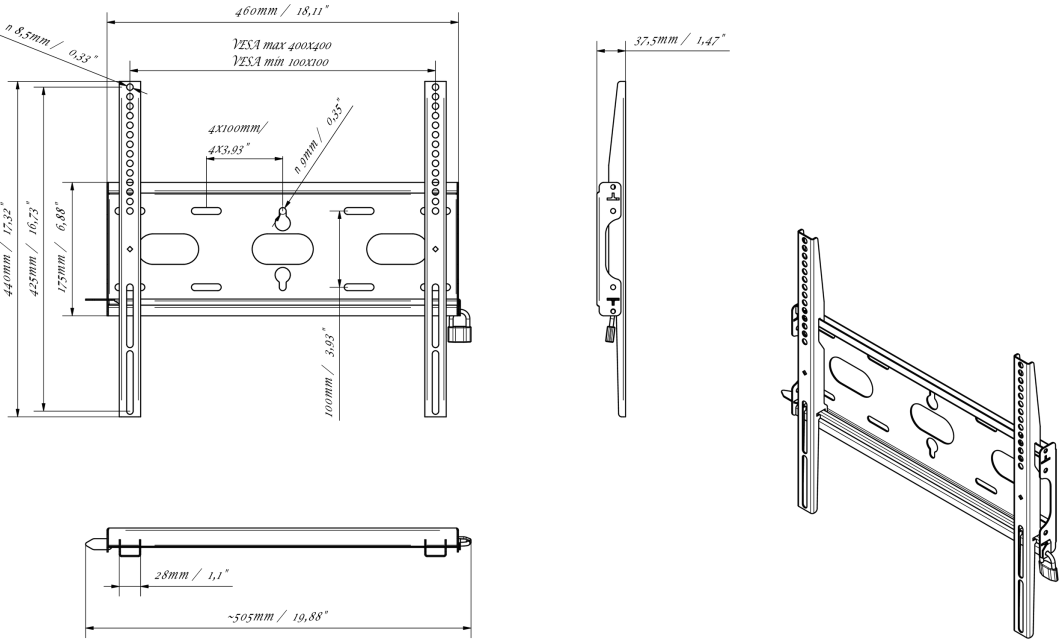

Universele wandbevestiging, tot VESA 400x400mm, max. 125kg

Met het eenvoudige en snelle bevestigingssysteem garandeert deze muurbeugel een veilig gebruik in omgevingen zoals scholen en andere openbare utiliteitsgebouwen.

01 APPARAAT

Type Muurbeugel

02 PRODUCT BROCHURE

Max gewicht 125kg / monitor

VESA minimum 100 x 100mm

VESA maximum 400 x 400mm

MD-WM4040

03 AFMETINGEN / GEWICHT

Product afmetingen B x H x D	460 x 440 x 37.5mm
Doos afmetingen B x H x D	205 x 505 x 38mm
Gewicht (zonder doos)	1.8kg
Gewicht (inclusief doos)	2.5kg
EAN code	5902841107281

MD-WM4040

Alle handelsmerken zijn geregistreerd. Gegevens onder voorbehoud van zetfouten. Specificaties kunnen vooraf en zonder opgaa van reden gewijzigd worden. Alle LCD-panels vallen onder ISO-9241-307:2008 inzake pixelfouten.