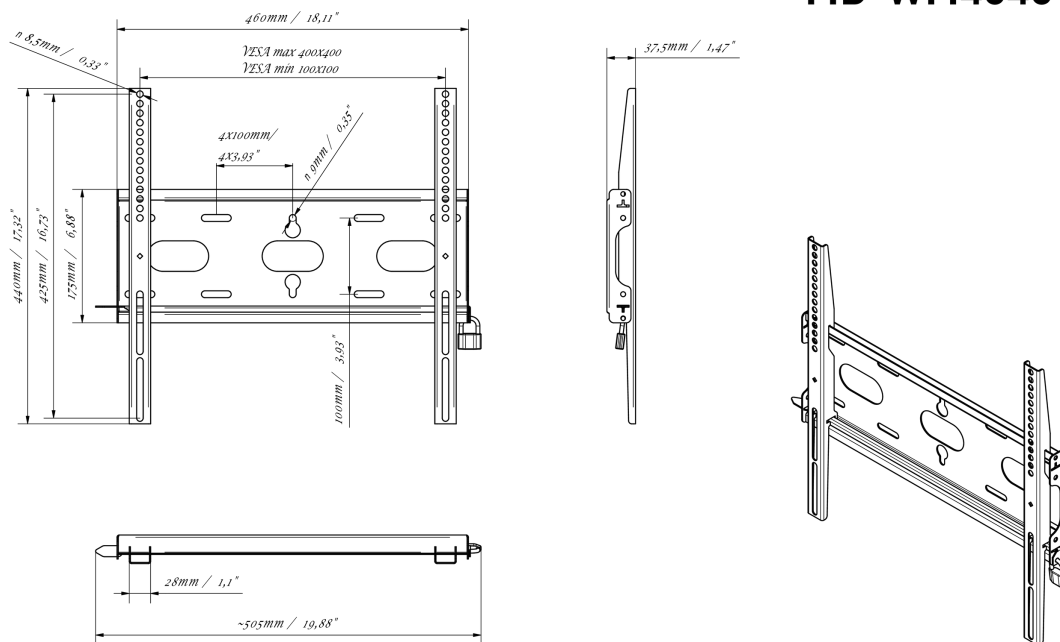

Универсальное настенное крепление, VESA до 400x400 мм, максимальный вес не более 125кг

Благодаря простой и быстрой системе фиксации, это настенное крепление гарантирует безопасное использование в таких условиях, как школы и другие общественные здания.

01 DEVICE

Type Wall Mount

02 TECHNICAL SPECIFICATION

Max weight capacity 125kg / монитор

VESA minimum 100 x 100mm

VESA maximum 400 x 400mm

MD-WM4040

03 РАЗМЕР / ВЕС

Размер продукта Ш x В x Г 460 x 440 x 37.5мм

Размер коробки Ш x В x Г 205 x 505 x 38мм

Вес (без упаковки) 1.8кг

Вес (с упаковкой) 2.5кг

ЕАН код 5902841107281

MD-WM4040

Все товарные знаки и торговые марки являются собственностью их владельцев и они защищены. Ошибки и изменения допускаются. Спецификации могут быть изменены без уведомления. Все LCD мониторы соответствуют стандарту ISO-9241-307:2008 по политике битых пикселей.