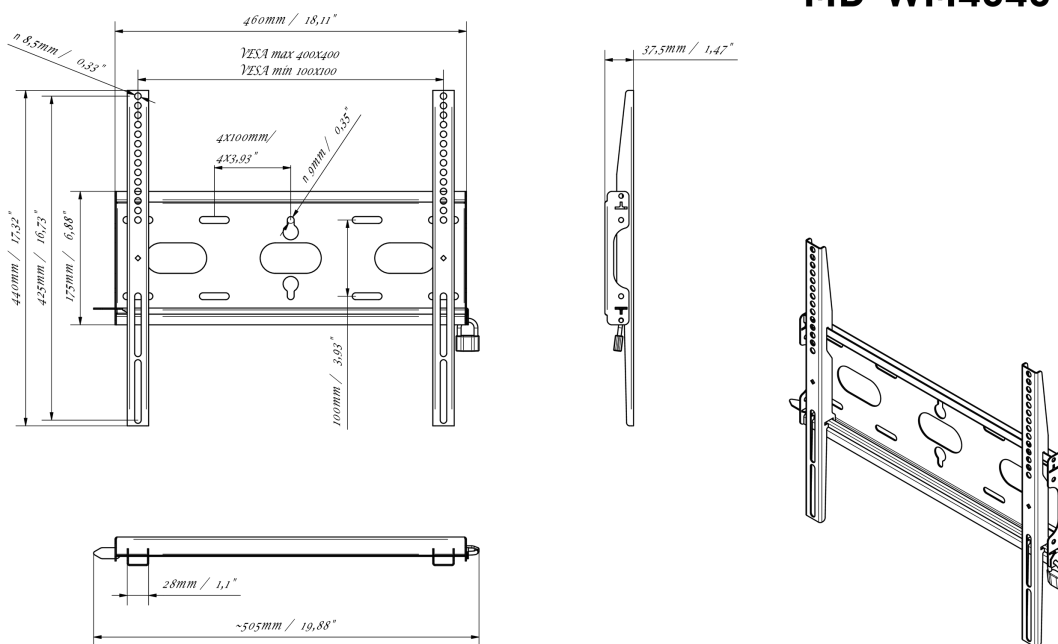

Универсальное настенное крепление, VESA до 400x400 мм, максимальный вес не более 125кг

Благодаря простой и быстрой системе фиксации, это настенное крепление гарантирует безопасное использование в таких условиях, как школы и другие общественные здания.

01 DEVICE

Type Wall Mount

02 TECHNICAL SPECIFICATION

Max weight capacity 125kg / монитор

VESA minimum 100 x 100mm

VESA maximum 400 x 400mm

MD-WM4040

03 РАЗМЕР / ВЕС

Размер продукта Ш x В x Г 460 x 440 x 37.5мм

Размер коробки Ш x В x Г 205 x 505 x 38мм

Вес (без упаковки) 1.8кг

Вес (с упаковкой) 2.5кг

ЕАН код 5902841107281

MD-WM4040

Все товарные знаки и торговые марки являются собственностью их владельцев и они защищены. Ошибки и изменения допускаются. Спецификации могут быть изменены без уведомления. Все LCD мониторы соответствуют стандарту ISO-9241-307:2008 по политике битых пикселей.