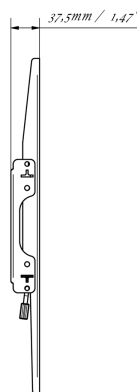

Soporte de pared universal, hasta VESA 400x400mm, máx. 125 kg

Con el sistema de fijación fácil y rápida, este soporte de pared garantiza un uso seguro en entornos como escuelas y otros edificios de servicios públicos.

01 ESPECIFICACIÓN TÉCNICA

Peso máximo	125kg / monitor
VESA minimum	100 x 100mm
VESA maximum	400 x 400mm

MD-WM4040