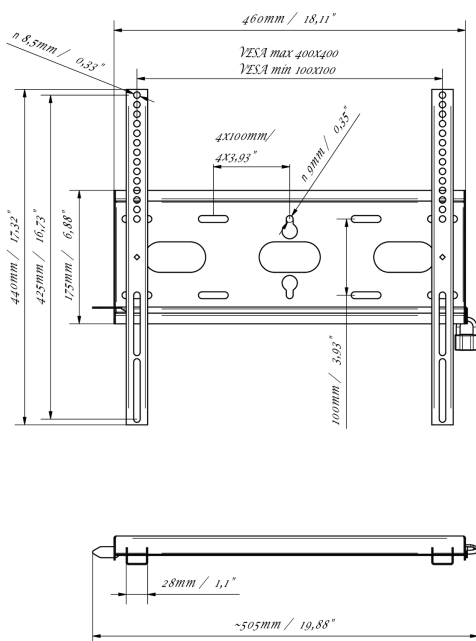

Soporte de pared universal, hasta VESA 400x400mm, máx. 125 kg

Con el sistema de fijación fácil y rápida, este soporte de pared garantiza un uso seguro en entornos como escuelas y otros edificios de servicios públicos.

01 ESPECIFICACIÓN TÉCNICA

Peso máximo	125kg / monitor
VESA minimum	100 x 100mm
VESA maximum	400 x 400mm

MD-WM4040