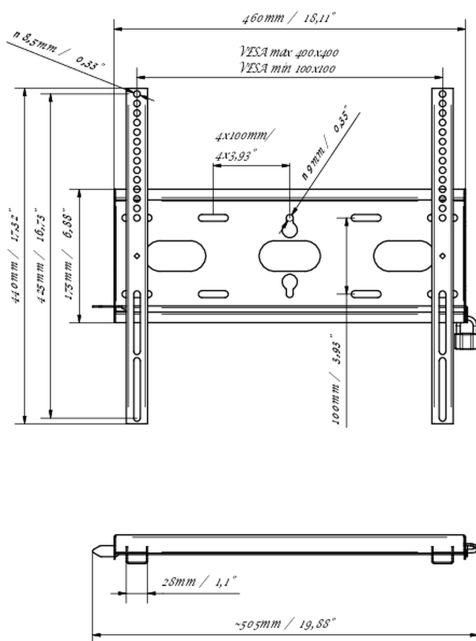

01 LES SPÉCIFICATIONS

Max poids	125kg / moniteur
VESA min	100 x 100mm
VESA max	400 x 400mm

MD-WM4040

02 DIMENSIONS / POIDS

Dimensions produit L x H x P 460 x 440 x 37.5mm

Dimensions de la boîte L x H x P 205 x 505 x 38mm

Poids (sans boîte) 1.8kg

Poids (avec boîte) 2.5kg

Code EAN 5902841107281

MD-WM4040

Toutes les marques nommées sur ce site sont des marques déposées. iiyama ne pourra être tenu responsable d'éventuelles erreurs ou omissions contenues sur ce site. Tous les écrans LCD iiyama sont conformes à la norme ISO-9241-307:2008 pour ce qui concerne les défauts de pixel.