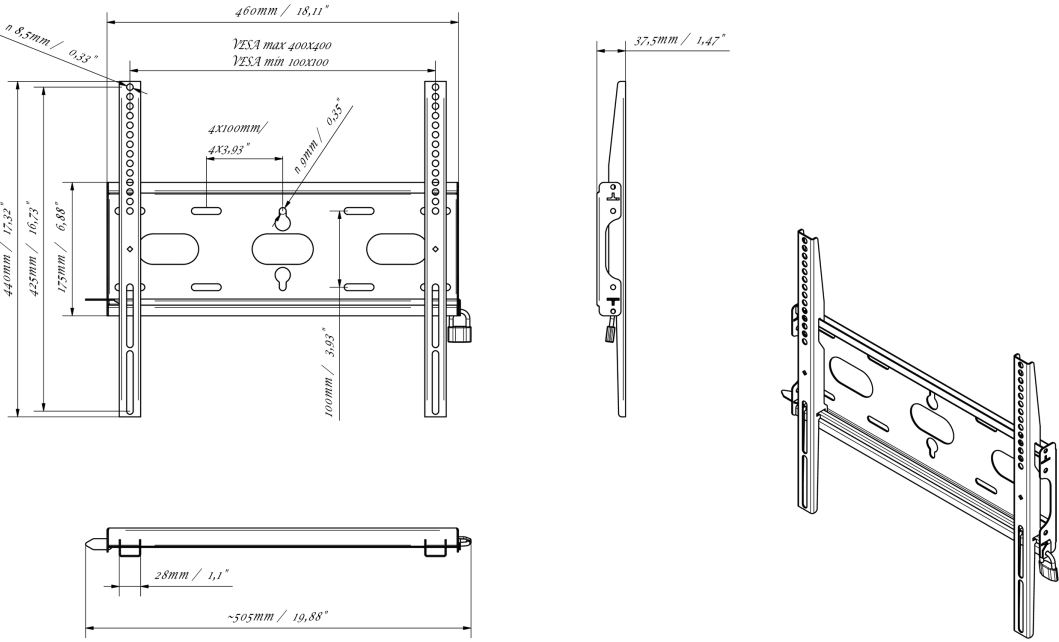

Univerzális fali tartó, VESA 400x400mm-ig, max. 125 kg

Az egyszerű és gyors rögzítési rendszerrel ez a fali tartó garantálja a biztonságos használatot olyan környezetben, mint az iskolák és más közüzemi épületek.

01 ESZKÖZ

Típus

Wall Mount

02 TECHNIKAI PARAMÉTEREK

Maximális teherbírás 125kg / monitor

VESA minimum 100 x 100mm

VESA maximum 400 x 400mm

MD-WM4040

03 MÉRETEK / SÚLY

Termék méretei Sz x H x M 460 x 440 x 37.5mm

Doboz mértéi Sz x H x M 205 x 505 x 38mm

Súly (doboz nélkül) 1.8kg

Súly (dobozzal) 2.5kg

EAN kód 5902841107281

MD-WM4040

All trademarks and registered trademarks acknowledged. E & O E. Specification subject to change without notice. All LCD's comply with ISO-9241-307:2008 in connection with pixel defects.