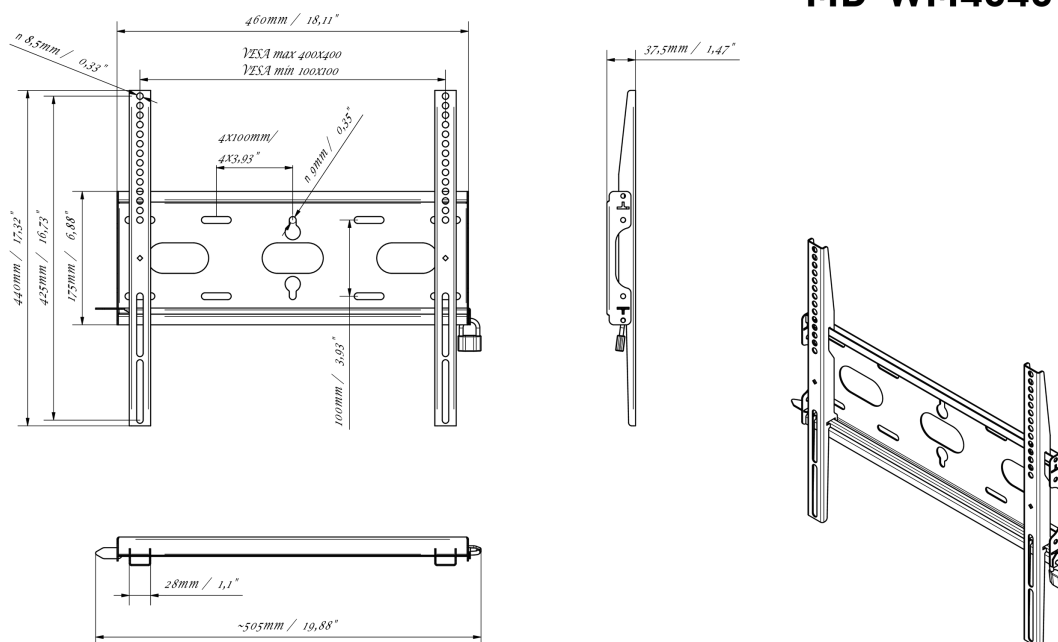

Univerzális fali tartó, VESA 400x400mm-ig, max. 125 kg

Az egyszerű és gyors rögzítési rendszerrel ez a fali tartó garantálja a biztonságos használatot olyan környezetben, mint az iskolák és más közüzemi épületek.

01 ESZKÖZ

Típus

Wall Mount

02 TECHNIKAI PARAMÉTEREK

Maximális teherbírás 125kg / monitor

VESA minimum 100 x 100mm

VESA maximum 400 x 400mm

MD-WM4040

03 MÉRETEK / SÚLY

Termék méretei Sz x H x M 460 x 440 x 37.5mm

Doboz mértéi Sz x H x M 205 x 505 x 38mm

Súly (doboz nélkül) 1.8kg

Súly (dobozzal) 2.5kg

EAN kód 5902841107281

MD-WM4040

All trademarks and registered trademarks acknowledged. E & O E. Specification subject to change without notice. All LCD's comply with ISO-9241-307:2008 in connection with pixel defects.