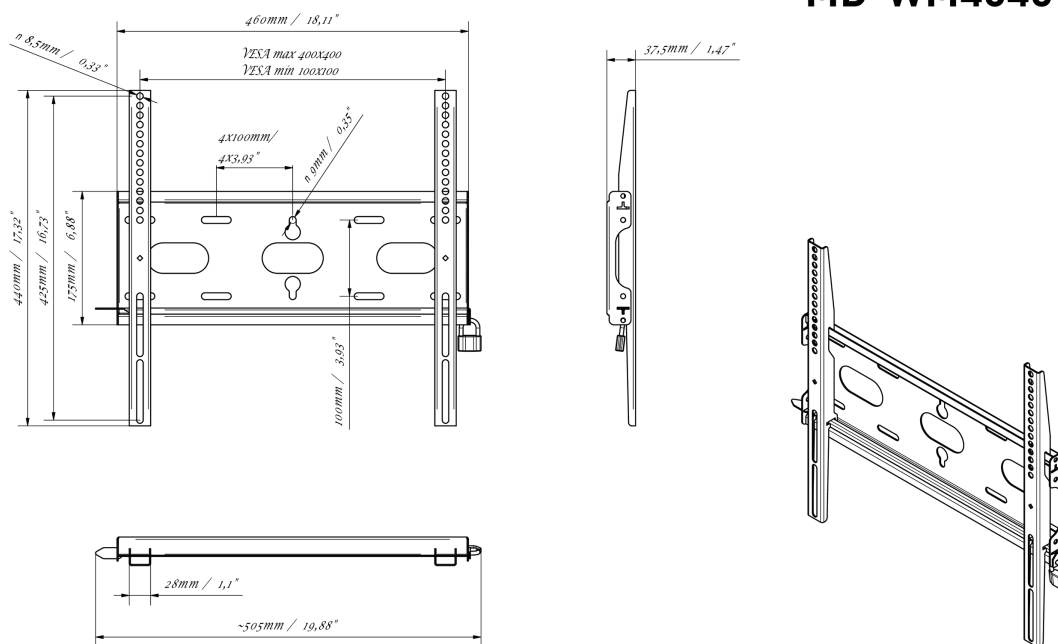

Montaggio a parete universale fino a VESA 400x400 mm, peso massimo fino a 125 kg

Grazie al sistema di fissaggio facile e rapido, questo supporto a parete garantisce un utilizzo sicuro in ambienti come scuole e altri edifici di pubblica utilità.

01 DEVICE

Type

Montaggio da parete

02 SPECIFICHE TECNICHE

Peso massimo	125kg / monitor
VESA minimo	100 x 100mm
VESA massimo	400 x 400mm

MD-WM4040

03 DIMENSIONI / PESO

Prodotti dimensioni L x H x P	460 x 440 x 37.5mm
Box dimensioni L x H x P	205 x 505 x 38mm
Peso (netto)	1.8kg
Peso (lordo)	2.5kg
EAN code	5902841107281