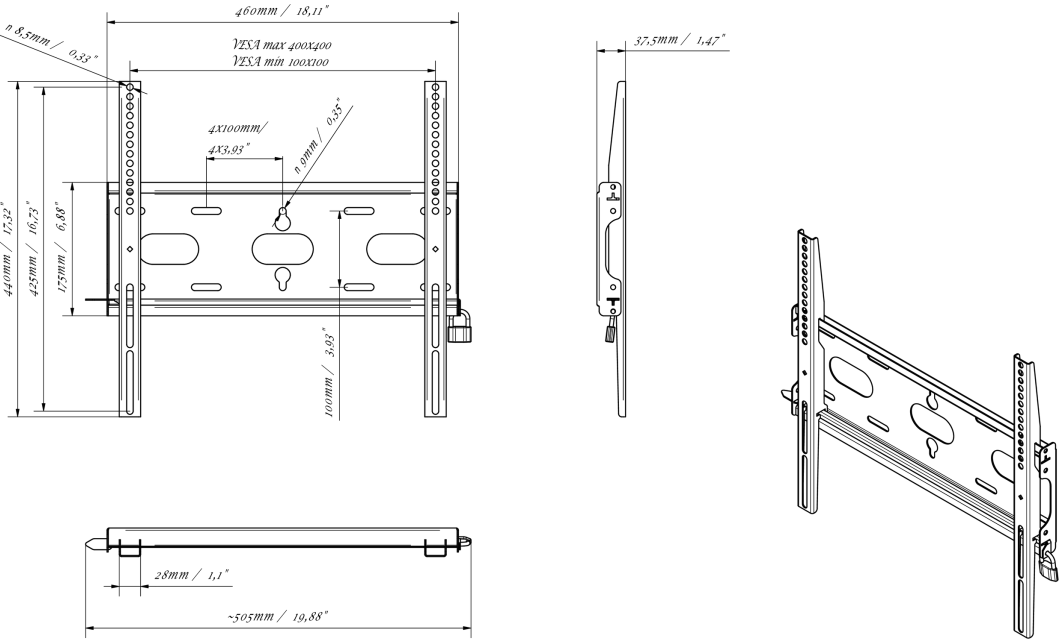

MD-WM4040

Tutti i marchi e i marchi registrati citati. E & O E. Specifiche soggette a modifiche senza preavviso. Tutti i display LCD è conforme alla norma ISO-9241-307:2008 in connessione con difetti dei pixel.

© IYAMA CORPORATION. ALL RIGHTS RESERVED