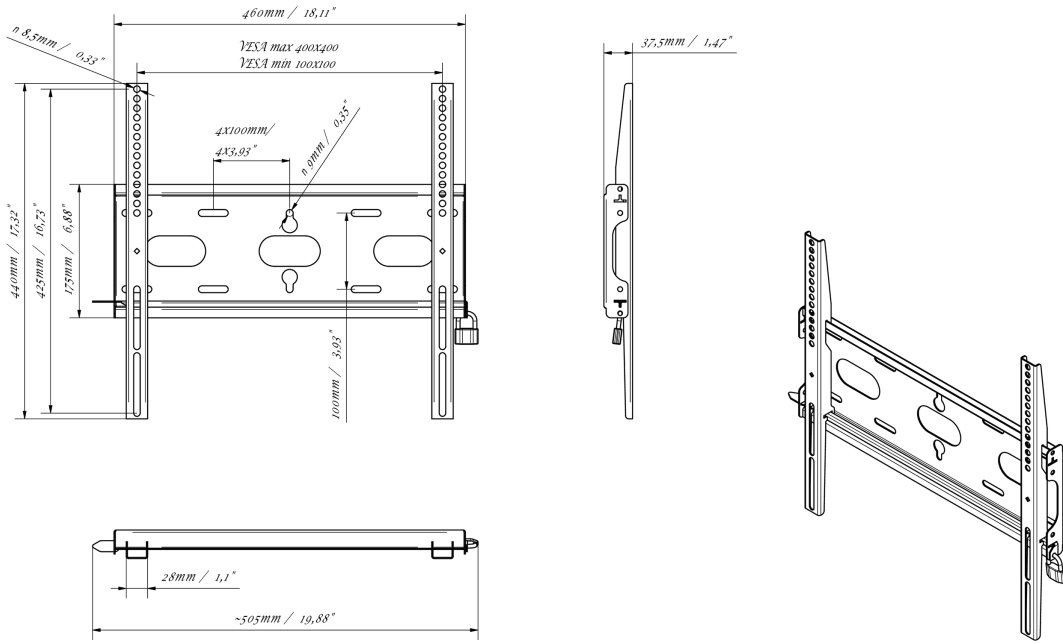

MD-WM4040

Wszystkie znaki towarowe zastrzeżone. Pomyłki i wprowadzanie zmian zastrzeżone. Specyfikacje produktów mogą ulec zmianie bez wcześniejszego zawiadomienia. Wszystkie monitory LCD iiyama są zgodne z normą ISO-9241-307:2008 określającą liczbę i rodzaj defektów matrycy.

© IIYAMA CORPORATION. ALL RIGHTS RESERVED