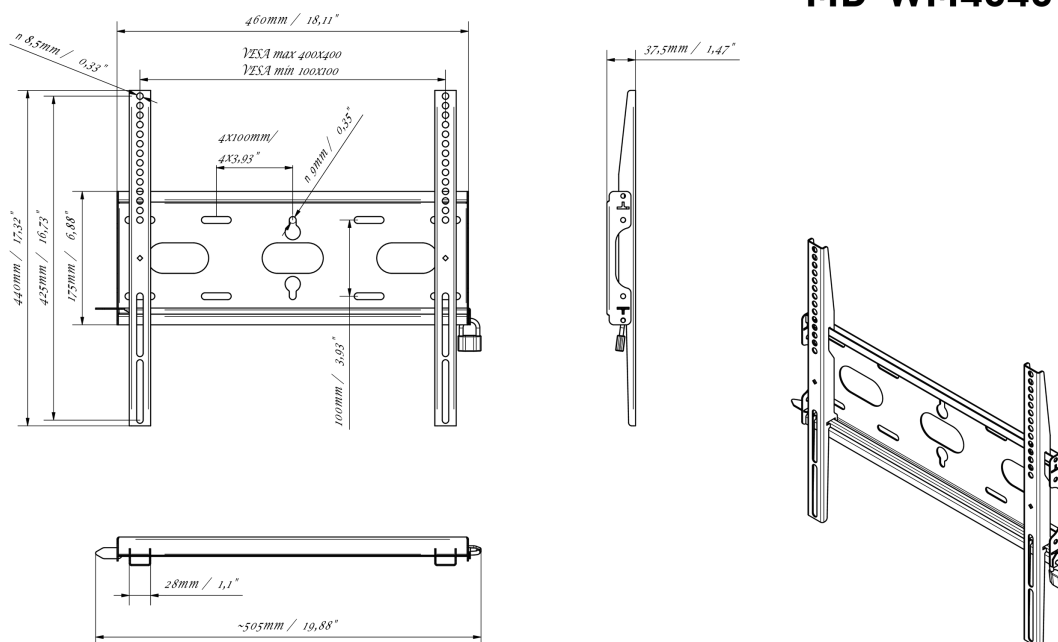

Uniwersalny uchwyt ścienny, do VESA 400x400 mm, maksymalne obciążenie do 125 kg

Dzięki łatwemu i szybkiemu systemowi mocowania, ten uchwyt ścienny gwarantuje bezpieczne użytkowanie, dlatego idealnie sprawdzi się w szkołach i innych budynkach użyteczności publicznej.

01 URZĄDZENIE

Typ

Uchwyt ścienny

02 SPECYFIKACJA

Waga max.

125kg / monitor

VESA min.

100 x 100mm

VESA max.

400 x 400mm

MD-WM4040

03 WYMIARY / WAGA

Wymiary produktu szer. x wys. x gł. 460 x 440 x 37.5mm

Wymiary pudła szer. x wys. x gł. 205 x 505 x 38mm

Waga (bez pudła) 1.8kg

Waga (z pudłem) 2.5kg