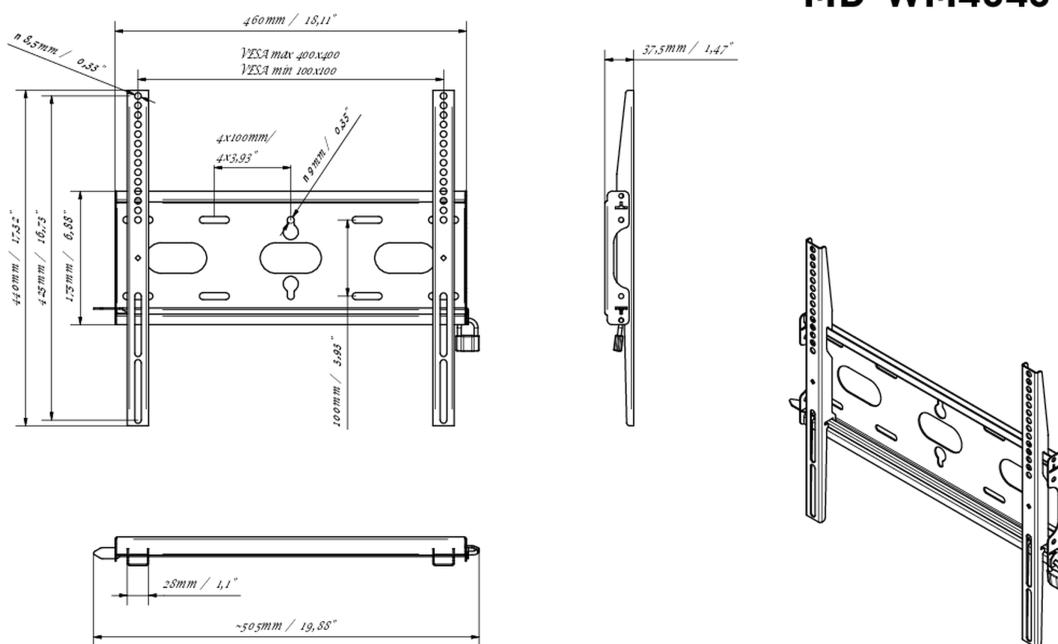

Универсальное настенное крепление, VESA до 400x400 мм, максимальный вес не более 125кг

Благодаря простой и быстрой системе фиксации, это настенное крепление гарантирует безопасное использование в таких условиях, как школы и другие общественные здания.

01 УСТРОЙСТВО

Type Wall Mount

02 ТЕХНИЧЕСКИЕ ХАРАКТЕРИСТИКИ

Max weight capacity 125kg / монитор

VESA minimum 100 x 100mm

VESA maximum 400 x 400mm

MD-WM4040

03 РАЗМЕР / ВЕС

Размер продукта Ш x В x Г 460 x 440 x 37.5мм

Размер коробки Ш x В x Г 205 x 505 x 38мм

Вес (без упаковки) 1.8кг

Вес (с упаковкой) 2.5кг

ЕАН код 5902841107281

MD-WM4040

Все товарные знаки и торговые марки являются собственностью их владельцев и они защищены. Ошибки и изменения допускаются. Спецификации могут быть изменены без уведомления. Все LCD мониторы соответствуют стандарту ISO-9241-307:2008 по политике битых пикселей.