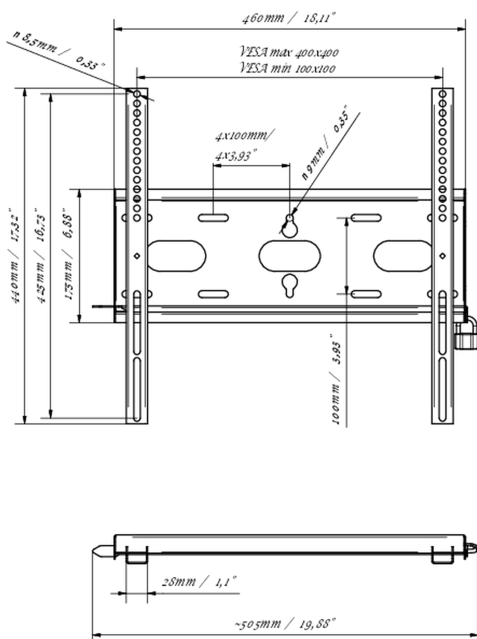

Maksimalna težina	125kg / monitor
VESA minimum	100 x 100mm
VESA maksimum	400 x 400mm

MD-WM4040

02 DIMENZIJE / TEŽINA

Dimenzije proizvoda Š x V x D	460 x 440 x 37.5mm
Dimenzije kutije Š x V x D	205 x 505 x 38mm
Težina (bez kutije)	1.8kg
Težina (sa kutijom)	2.5kg
EAN kod	5902841107281