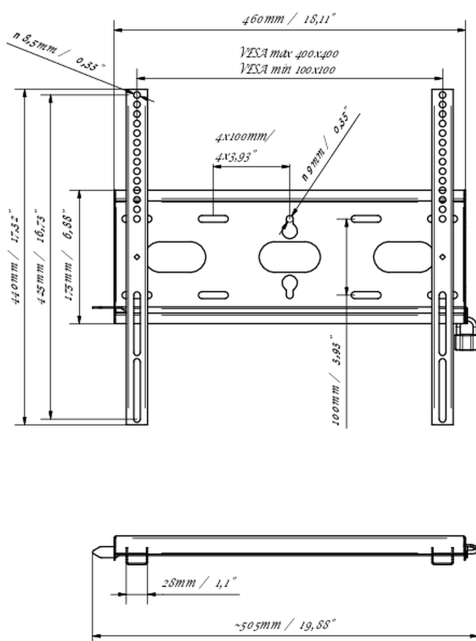

Univerzalni nosač za zid, max. 400x400mm, do 125kg

Zahvaljujući lakom i brzom sistemu montaže, ovaj zidni nosač garantuje bezbednu upotrebu, zbog čega je idealan za škole i druge javne zgrade.

01 TEHNIČKA SPECIFIKACIJA

Maksimalna težina	125kg / monitor
VESA minimum	100 x 100mm
VESA maksimum	400 x 400mm

MD-WM4040

02 DIMENZIJE / TEŽINA

Dimenzije proizvoda Š x V x D	460 x 440 x 37.5mm
Dimenzije kutije Š x V x D	205 x 505 x 38mm
Težina (bez kutije)	1.8kg
Težina (sa kutijom)	2.5kg
EAN kod	5902841107281