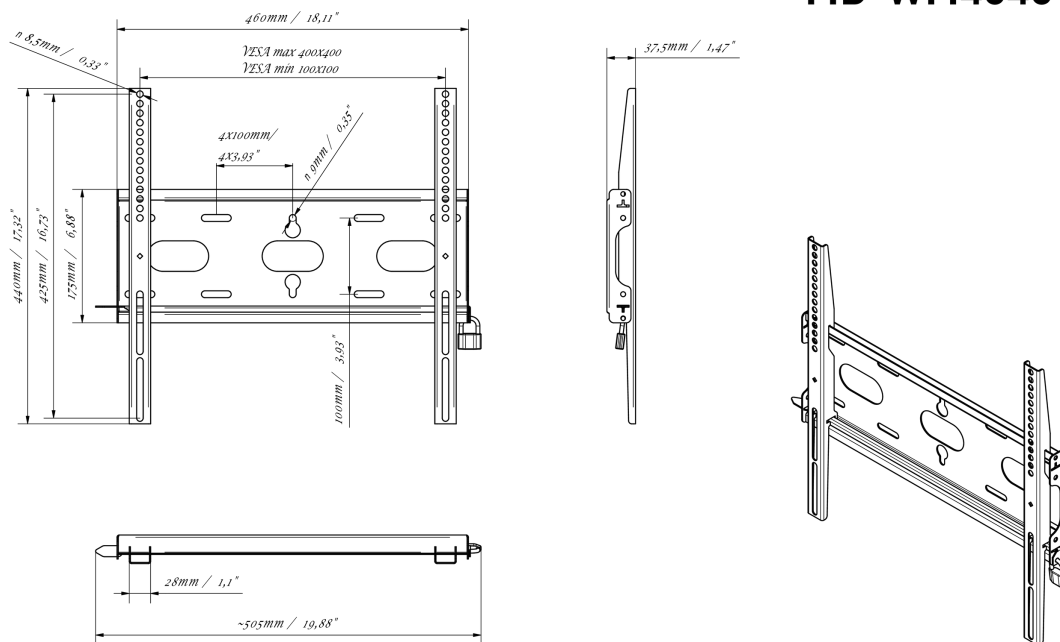

Универсальное настенное крепление, VESA до 400x400 мм, максимальный вес не более 125кг

Благодаря простой и быстрой системе фиксации, это настенное крепление гарантирует безопасное использование в таких условиях, как школы и другие общественные здания.

01 DEVICE

Type Wall Mount

02 TECHNICAL SPECIFICATION

Max weight capacity	125kg / монитор
VESA minimum	100 x 100mm
VESA maximum	400 x 400mm

MD-WM4040

03 РАЗМЕР / ВЕС

Размер продукта Ш x В x Г 460 x 440 x 37.5мм

Размер коробки Ш x В x Г 205 x 505 x 38мм

Вес (без упаковки) 1.8кг

Вес (с упаковкой) 2.5кг

ЕАН код 5902841107281

MD-WM4040

Все товарные знаки и торговые марки являются собственностью их владельцев и они защищены. Ошибки и изменения допускаются. Спецификации могут быть изменены без уведомления. Все LCD мониторы соответствуют стандарту ISO-9241-307:2008 по политике битых пикселей.