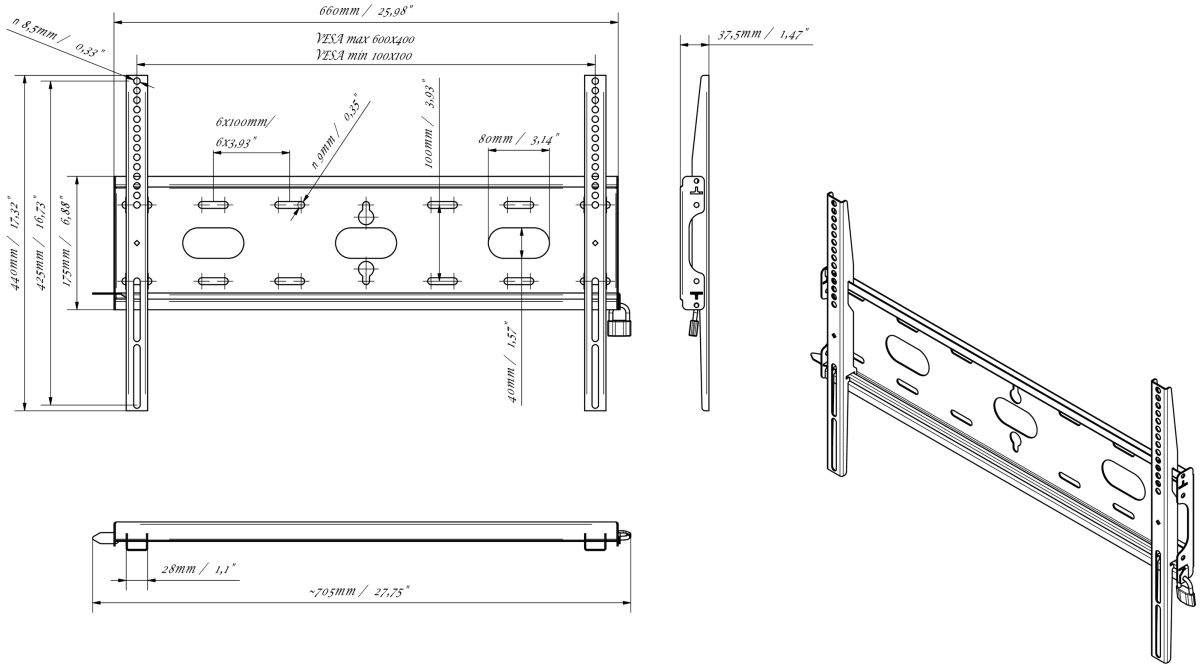

MD-WM6040

Alle handelsmerken zijn geregistreerd. Gegevens onder voorbehoud van zetfouten. Specificaties kunnen vooraf en zonder opgave van reden gewijzigd worden. Alle LCD-panels vallen onder ISO-9241-307:2008 inzake pixelfouten.

© IYAMA CORPORATION. ALL RIGHTS RESERVED