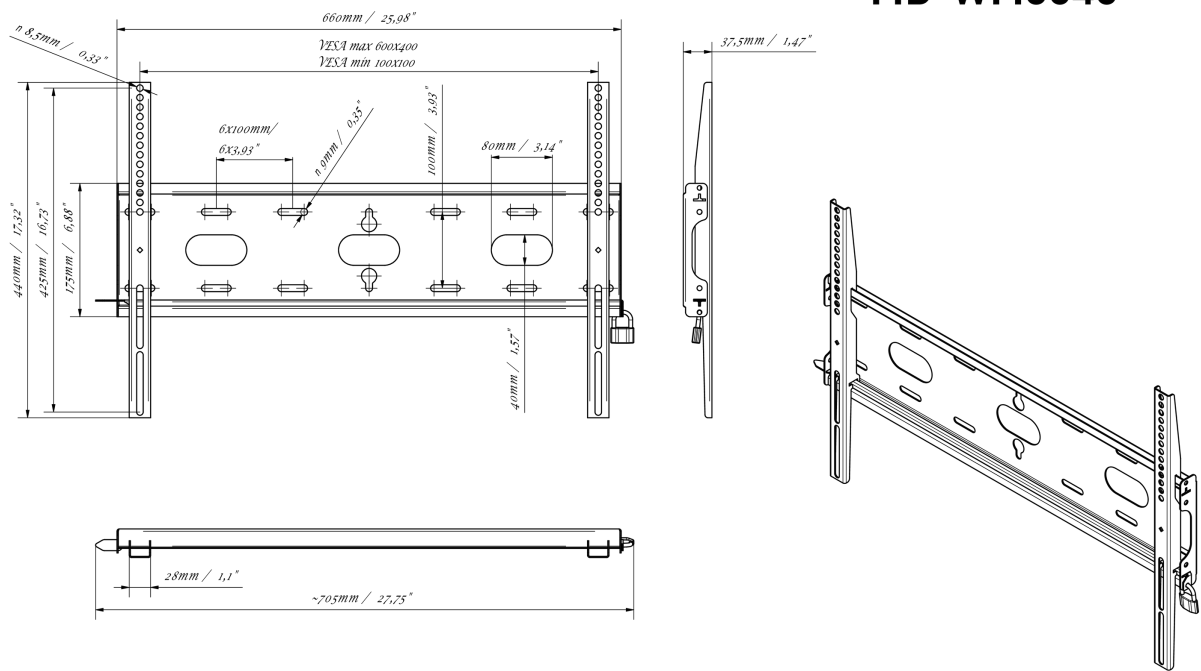

Universele wandbevestiging, tot VESA 600x400mm, 125kg

Met het eenvoudige en snelle bevestigingssysteem garandeert deze muurbeugel een veilig gebruik in omgevingen zoals scholen en andere openbare utiliteitsgebouwen.

01 APPARAAT

Type Muurbeugel

02 PRODUCT BROCHURE

Max gewicht	125kg / monitor
VESA minimum	100 x 100mm
VESA maximum	600 x 400mm

MD-WM6040

03 AFMETINGEN / GEWICHT

Product afmetingen B x H x D	660 x 440 x 37.5mm
Doos afmetingen B x H x D	690 x 220 x 40mm
Gewicht (zonder doos)	2.3kg
Gewicht (inclusief doos)	3kg
EAN code	5902841107106