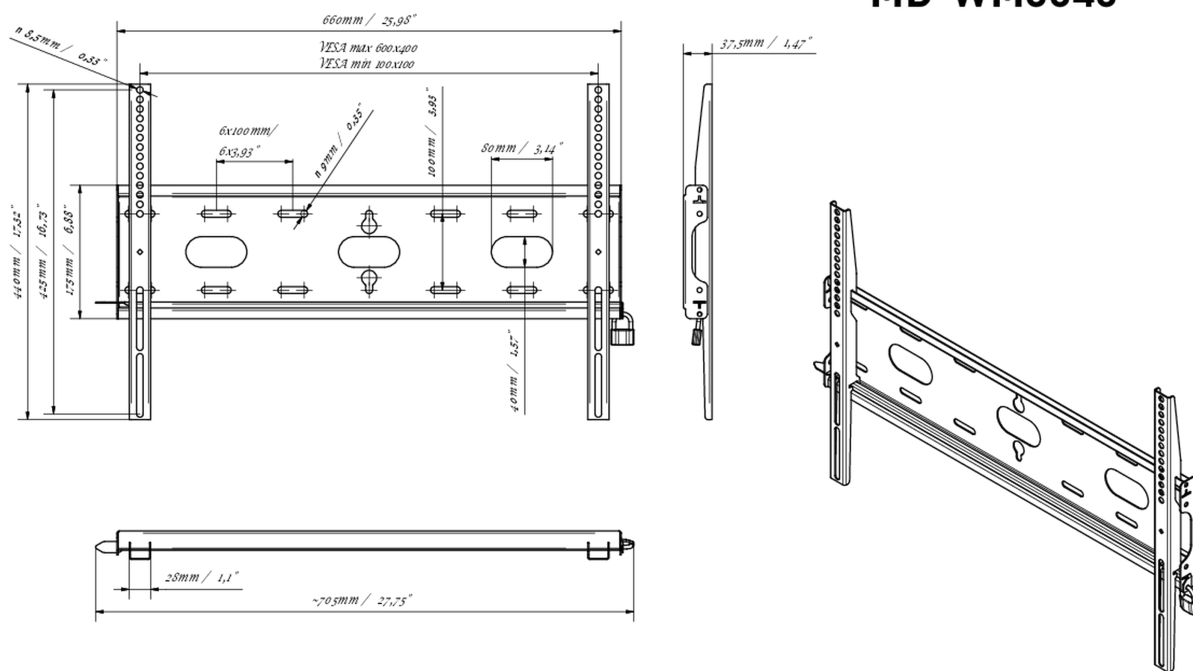

**Универсальное настенное крепление, VESA до 600x400 мм, максимальный вес не более 125кг**

Благодаря простой и быстрой системе фиксации, это настенное крепление гарантирует безопасное использование в таких условиях, как школы и другие общественные здания.

**01 DEVICE**

Type Wall Mount

**02 TECHNICAL SPECIFICATION**

Max weight capacity	125kg / монитор
VESA minimum	100 x 100mm
VESA maximum	600 x 400mm

## 03 РАЗМЕР / ВЕС

Размер продукта Ш x В x Г	660 x 440 x 37.5мм
Размер коробки Ш x В x Г	690 x 220 x 40мм
Вес (без упаковки)	2.3кг
Вес (с упаковкой)	3кг
EAN код	5902841107106