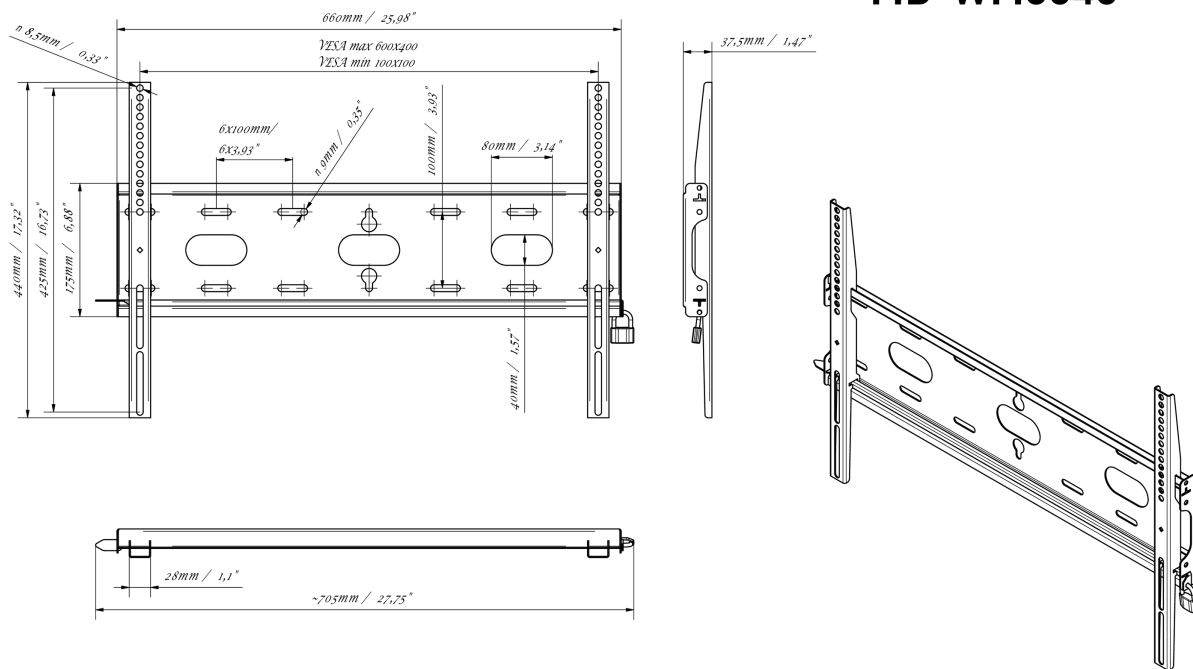

01 DEVICE

Type Wall Mount

02 SPECIFIKACE

Váha max. 125kg / monitor

VESA minimum 100 x 100mm

VESA maximum 600 x 400mm

MD-WM6040

03 ROZMĚRY / HMOTNOST

Rozměry výrobku Š x V x D 660 x 440 x 37.5mm

Rozměry balení Š x V x D 690 x 220 x 40mm

Váha (bez balení) 2.3kg

Váha (s balením) 3kg

EAN code 5902841107106

MD-WM6040

Všechny ochranné známky jsou registrovány a chráněny. Vyhrazené právo na změny. Veškeré ploché panely LCD splňují normu ISO-9241-307:2008 v oblasti počtu vadných pixelů.