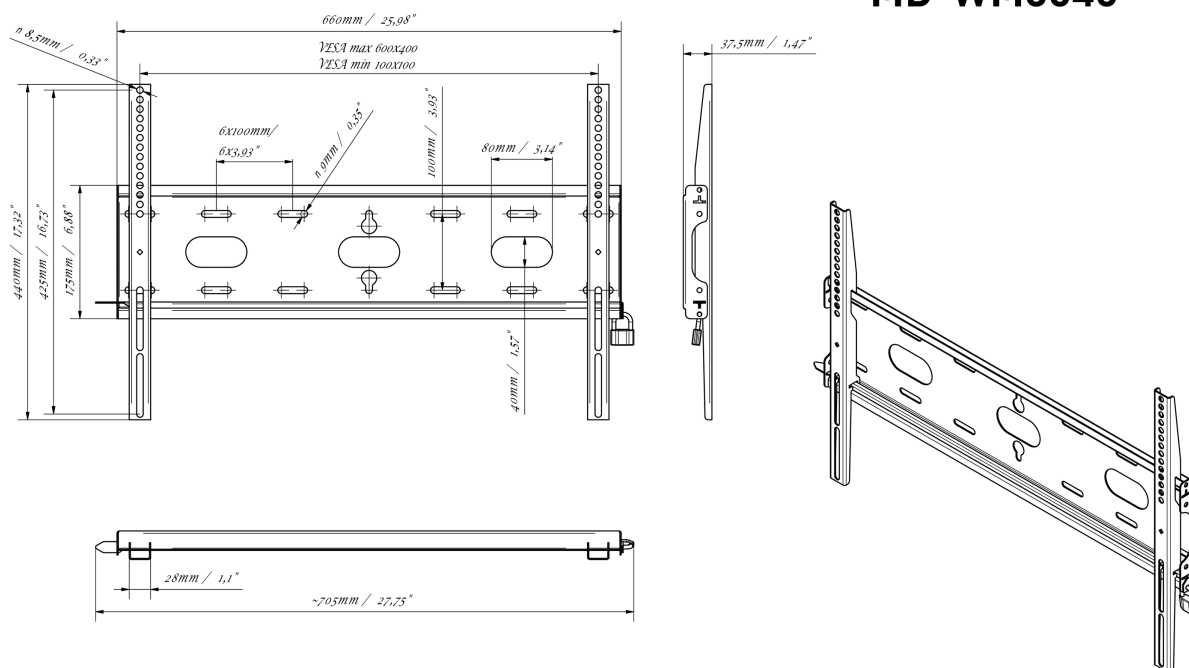

01 DEVICE

Type Wall Mount

02 SPECIFIKACE

Váha max. 125kg / monitor

VESA minimum 100 x 100mm

VESA maximum 600 x 400mm

MD-WM6040

03 ROZMĚRY / HMOTNOST

Rozměry výrobku Š x V x D 660 x 440 x 37.5mm

Rozměry balení Š x V x D 690 x 220 x 40mm

Váha (bez balení) 2.3kg

Váha (s balením) 3kg

EAN code 5902841107106

MD-WM6040

Všechny ochranné známky jsou registrovány a chráněny. Vyhrazené právo na změny. Veškeré ploché panely LCD splňují normu ISO-9241-307:2008 v oblasti počtu vadných pixelů.