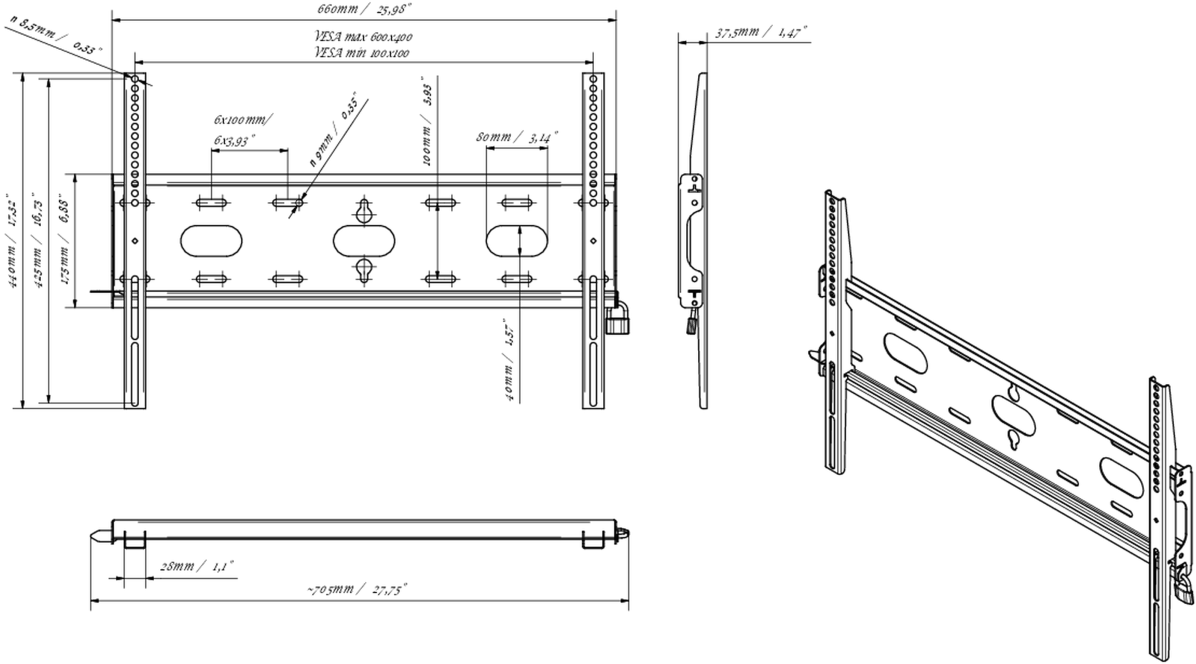

MD-WM6040

Alle Warenzeichen sind eingetragene Handelsmarken. Irrtum und Änderungen in den Spezifikationen vorbehalten. Alle LCD's erfüllen die ISO-9241-307:2008 Pixelfehlerklasse.

© IYAMA CORPORATION. ALL RIGHTS RESERVED