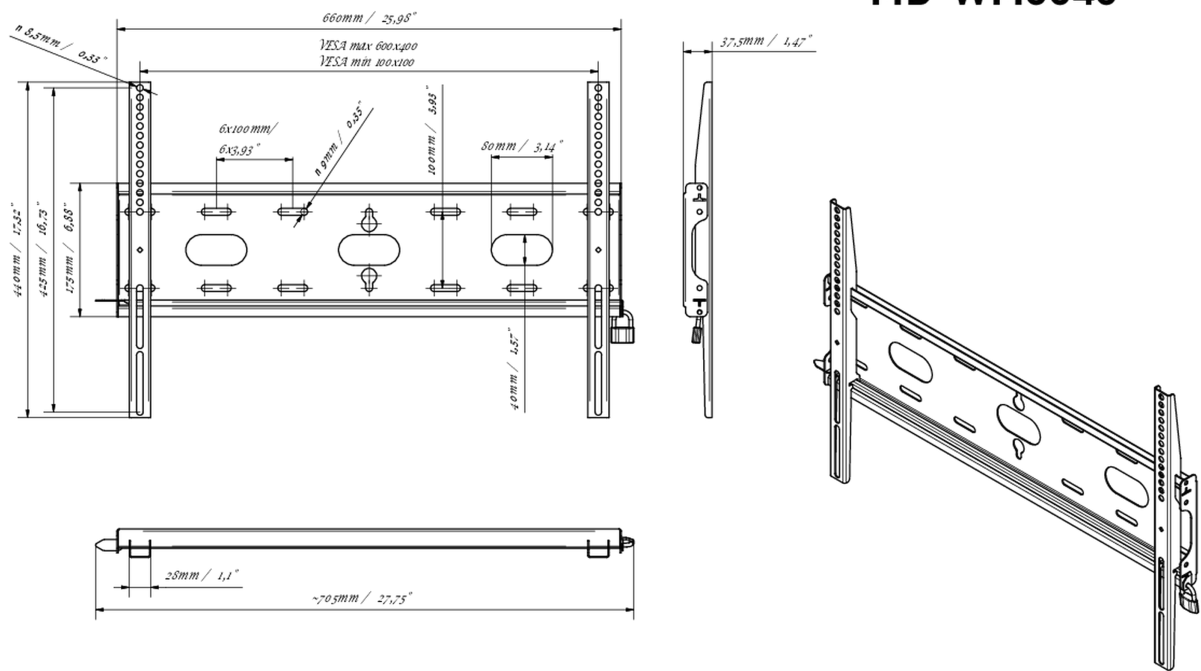

Universelle Wandhalterung bis zu VESA 600x400mm, max. Gewicht bis 125kg

Durch das einfache und schnelle Befestigungssystem garantiert diese Wandhalterung eine sichere Verwendung in Umgebungen wie Schulen und anderen öffentlichen Gebäuden.

01 DEVICE

Type Wandhalterung

02 TECHNISCHE SPEZIFIKATION

Maximales Gewicht	125kg / Monitor
VESA minimum	100 x 100mm
VESA maximum	600 x 400mm

MD-WM6040

03 ABMESSUNGEN / GEWICHT

Produkt Abmessungen B x H x T	660 x 440 x 37.5mm
Verpackung Abmessungen B x H x T	690 x 220 x 40mm
Gewicht (ohne Verpackung)	2.3kg
Gewicht (inkl Verpackung)	3kg
EAN code	5902841107106