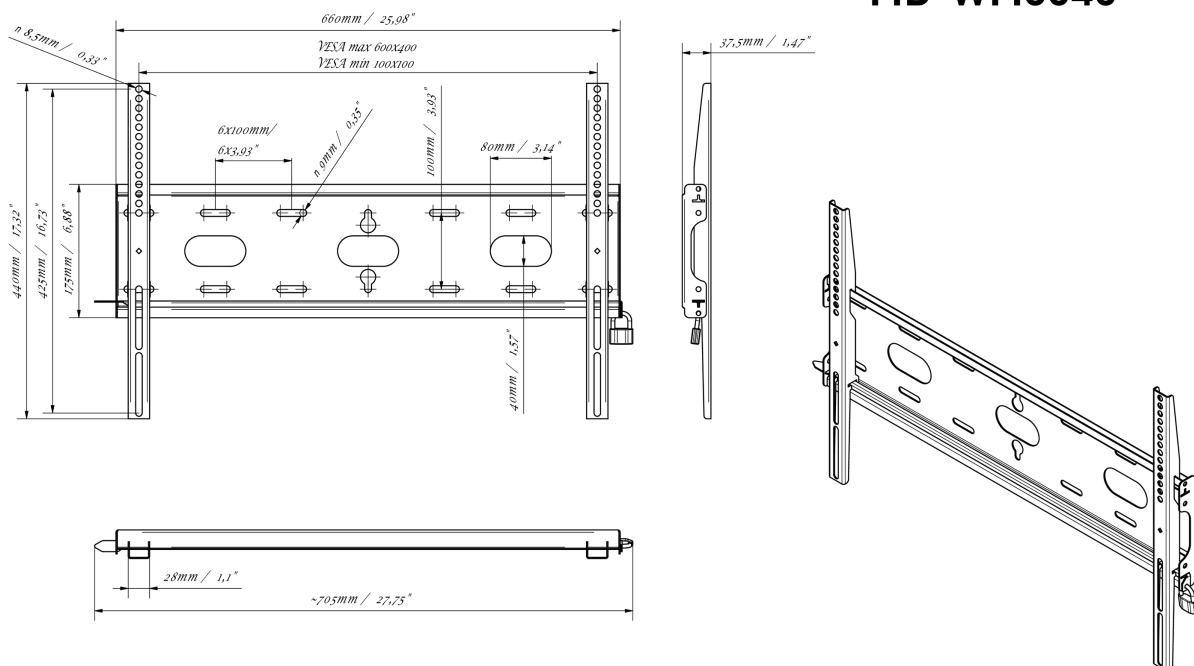

### Fixation murale universelle, max 600x400mm, 125kg

Grâce à son système de fixation simple et rapide, ce support mural garantit une utilisation sûre dans des environnements tels que les écoles et autres bâtiments d'utilité publique.

#### 01 LES SPÉCIFICATIONS

Max poids	125kg / moniteur
VESA min	100 x 100mm
VESA max	600 x 400mm

## 02 DIMENSIONS / POIDS

Dimensions produit L x H x P 660 x 440 x 37.5mm

Dimensions de la boîte L x H x P 690 x 220 x 40mm

Poids (sans boîte) 2.3kg

Poids (avec boîte) 3kg

Code EAN 5902841107106

Toutes les marques nommées sur ce site sont des marques déposées. iiyama ne pourra être tenu responsable d'éventuelles erreurs ou omissions contenues sur ce site. Tous les écrans LCD iiyama sont conformes à la norme ISO-9241-307:2008 pour ce qui concerne les défauts de pixel.