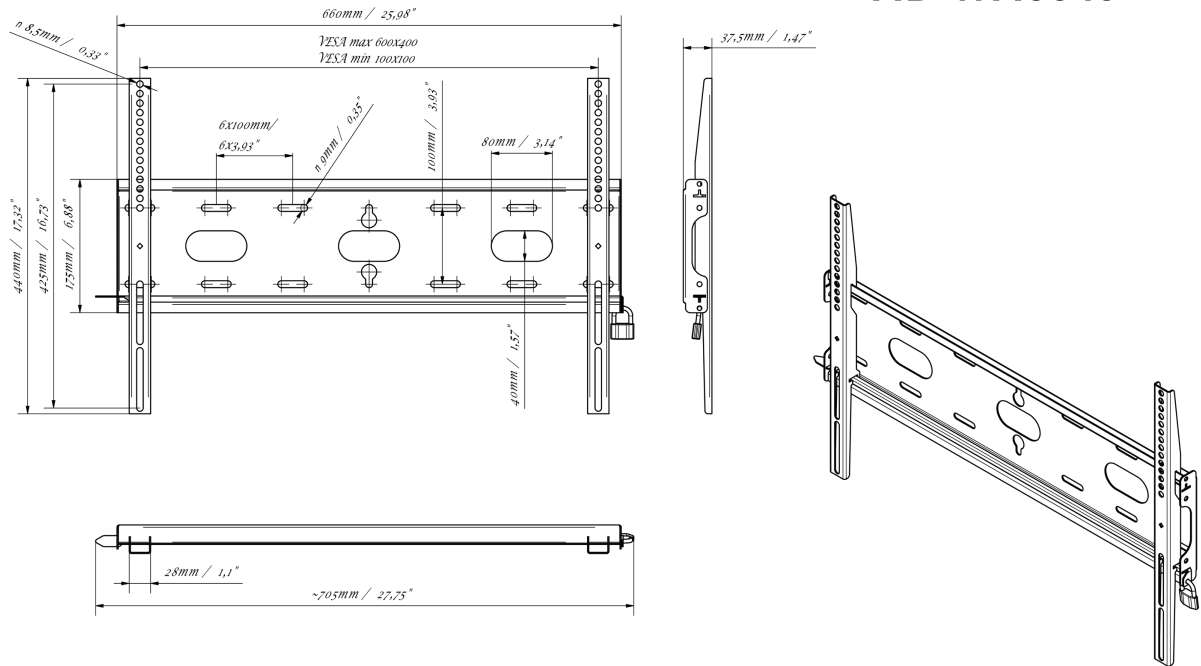

## 02 DIMENSIONS / POIDS

Dimensions produit L x H x P 660 x 440 x 37.5mm

Dimensions de la boîte L x H x P 690 x 220 x 40mm

Poids (sans boîte) 2.3kg

Poids (avec boîte) 3kg

Code EAN 5902841107106

Toutes les marques nommées sur ce site sont des marques déposées. iiyama ne pourra être tenu responsable d'éventuelles erreurs ou omissions contenues sur ce site. Tous les écrans LCD iiyama sont conformes à la norme ISO-9241-307:2008 pour ce qui concerne les défauts de pixel.