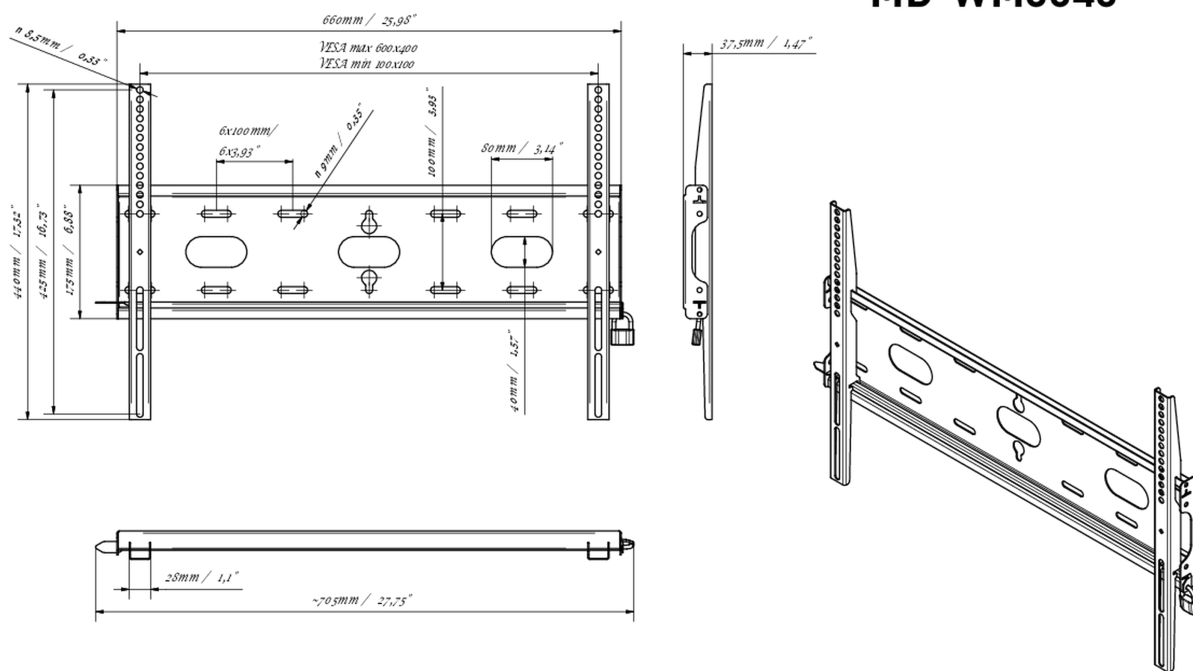

Montaggio a parete universale fino a VESA 600x400 mm, peso massimo fino a 125 kg

Grazie al sistema di fissaggio facile e rapido, questo supporto a parete garantisce un utilizzo sicuro in ambienti come scuole e altri edifici di pubblica utilità.

01 DEVICE

Type

Montaggio da parete

02 SPECIFICHE TECNICHE

Peso massimo 125kg / monitor

VESA minimo 100 x 100mm

VESA massimo 600 x 400mm

MD-WM6040

03 DIMENSIONI / PESO

Prodotti dimensioni L x H x P	660 x 440 x 37.5mm
Box dimensioni L x H x P	690 x 220 x 40mm
Peso (netto)	2.3kg
Peso (lordo)	3kg
EAN code	5902841107106

MD-WM6040

Tutti i marchi e i marchi registrati citati. E & O E. Specifiche soggette a modifiche senza preavviso. Tutti i display LCD è conforme alla norma ISO-9241-307:2008 in connessione con difetti dei pixel.