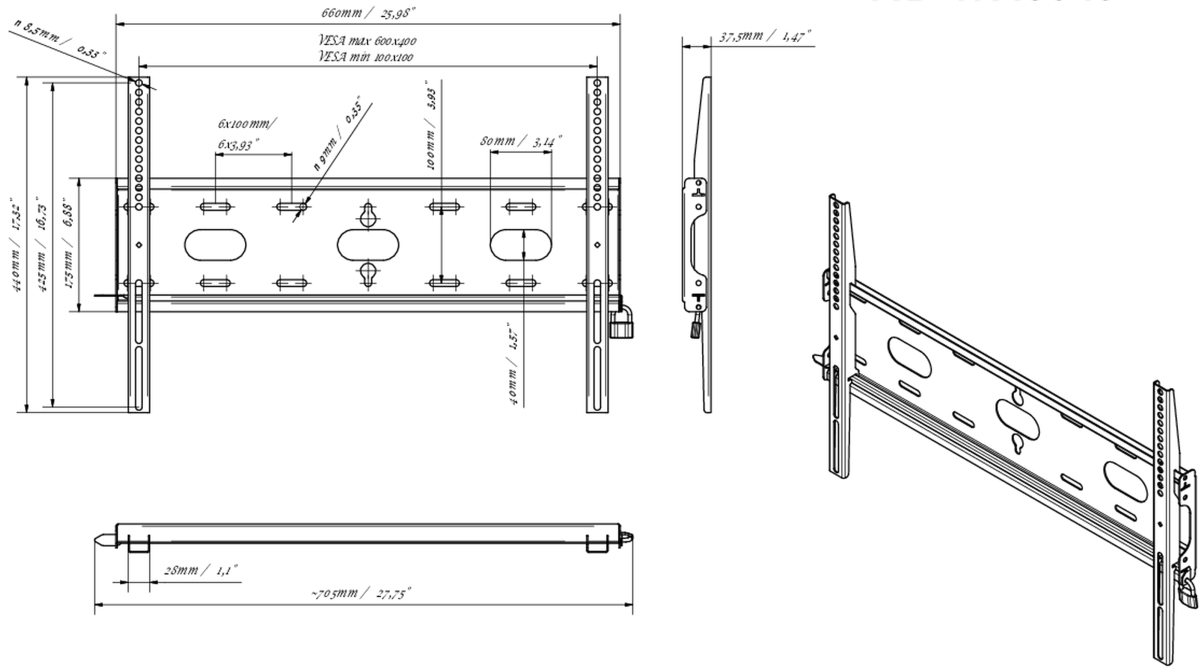

Montaggio a parete universale fino a VESA 600x400 mm, peso massimo fino a 125 kg

Grazie al sistema di fissaggio facile e rapido, questo supporto a parete garantisce un utilizzo sicuro in ambienti come scuole e altri edifici di pubblica utilità.

01 DEVICE

Type

Montaggio da parete

02 SPECIFICHE TECNICHE

Peso massimo 125kg / monitor

VESA minimo 100 x 100mm

VESA massimo 600 x 400mm

MD-WM6040

03 DIMENSIONI / PESO

Prodotti dimensioni L x H x P	660 x 440 x 37.5mm
Box dimensioni L x H x P	690 x 220 x 40mm
Peso (netto)	2.3kg
Peso (lordo)	3kg
EAN code	5902841107106

MD-WM6040

Tutti i marchi e i marchi registrati citati. E & O E. Specifiche soggette a modifiche senza preavviso. Tutti i display LCD è conforme alla norma ISO-9241-307:2008 in connessione con difetti dei pixel.