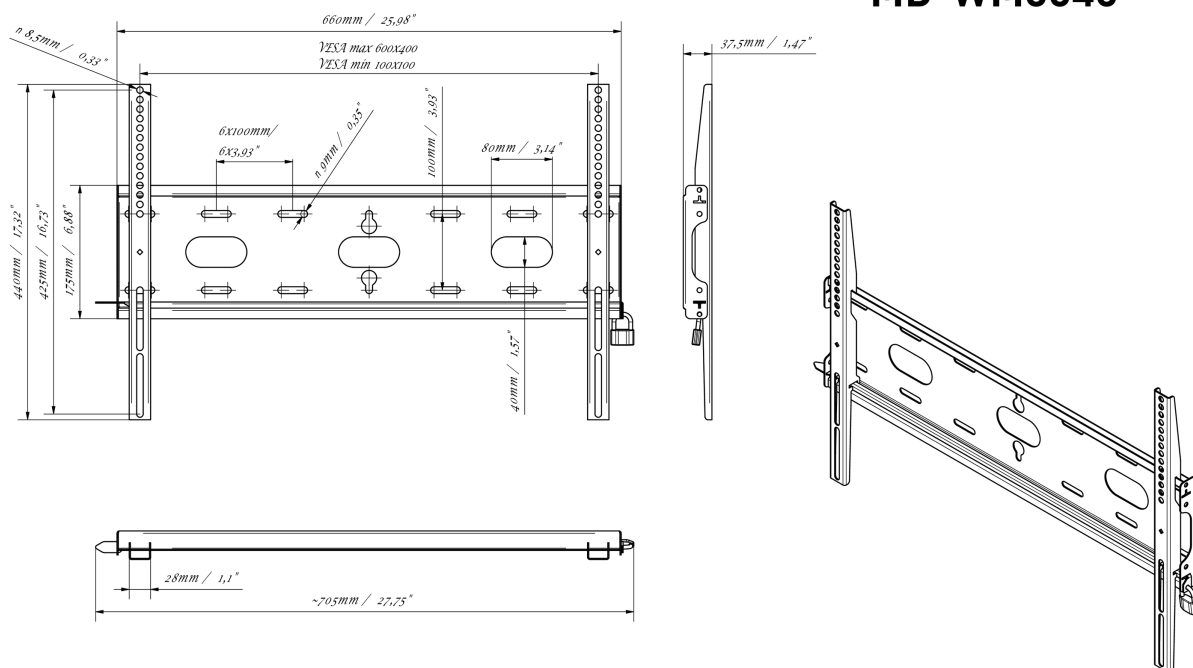

### 02 SPECYFIKACJA

Waga max.

125kg / monitor

VESA min.

100 x 100mm

VESA max.

600 x 400mm

### 03 WYMIARY / WAGA

Wymiary produktu szer. x wys. x gł. 660 x 440 x 37.5mm

Wymiary pudła szer. x wys. x gł. 690 x 220 x 40mm

Waga (bez pudła) 2.3kg

Waga (z pudłem) 3kg

Kod EAN 5902841107106