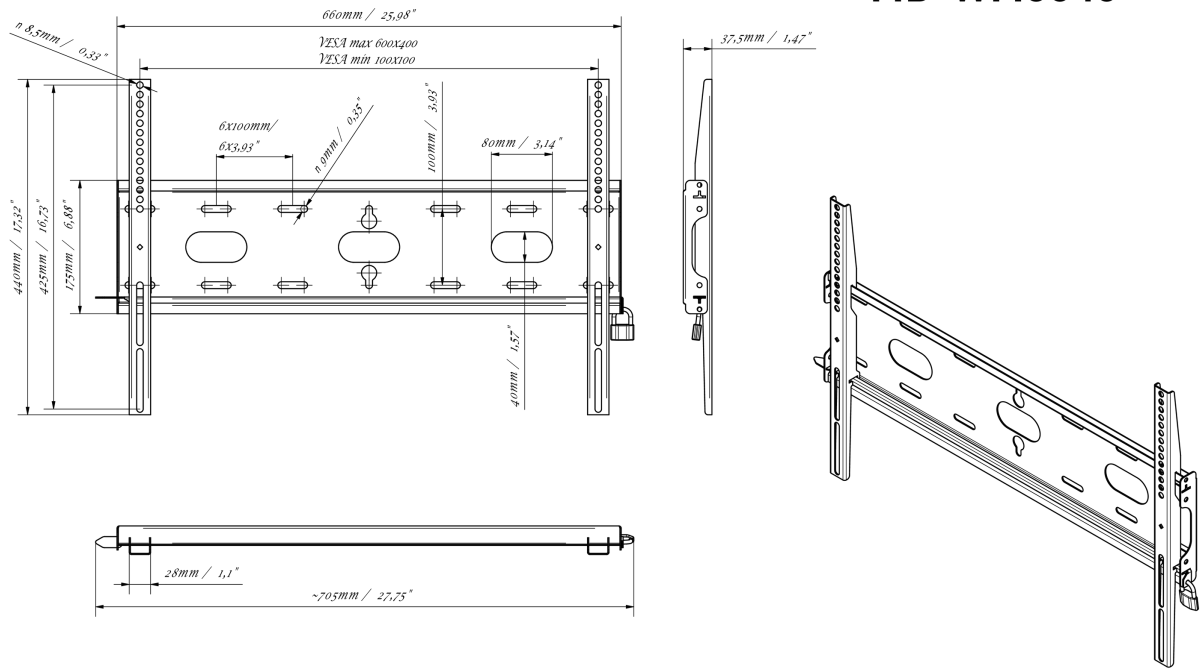

MD-WM6040

Wszystkie znaki towarowe zastrzeżone. Pomyłki i wprowadzanie zmian zastrzeżone. Specyfikacje produktów mogą ulec zmianie bez wcześniejszego zawiadomienia. Wszystkie monitory LCD iiyama są zgodne z normą ISO-9241-307:2008 określającą liczbę i rodzaj defektów matrycy.

© IIYAMA CORPORATION. ALL RIGHTS RESERVED