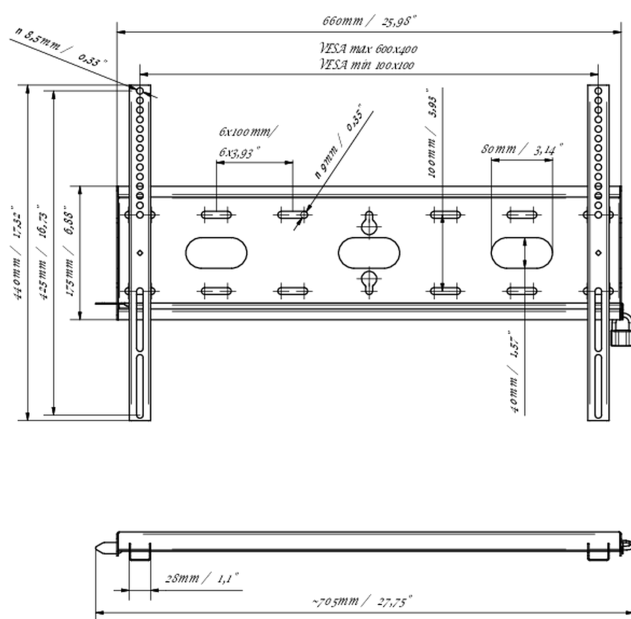

### 01 TEHNIČKA SPECIFIKACIJA

Maksimalna težina	125kg / monitor
VESA minimum	100 x 100mm
VESA maksimum	600 x 400mm

## 02 DIMENZIJE / TEŽINA

Dimenzije proizvoda Š x V x D	660 x 440 x 37.5mm
Dimenzije kutije Š x V x D	690 x 220 x 40mm
Težina (bez kutije)	2.3kg
Težina (sa kutijom)	3kg
EAN kod	5902841107106