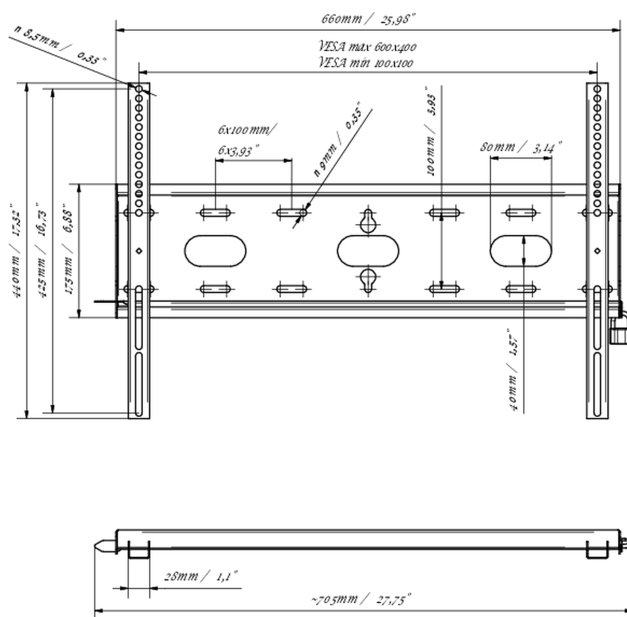

## Univerzalni nosač za zid, max. 600x400mm, do 125kg

Zahvaljujući lakom i brzom sistemu montaže, ovaj zidni nosač garantuje bezbednu upotrebu, zbog čega je idealan za škole i druge javne zgrade.

### 01 TEHNIČKA SPECIFIKACIJA

Maksimalna težina	125kg / monitor
VESA minimum	100 x 100mm
VESA maksimum	600 x 400mm

## 02 DIMENZIJE / TEŽINA

Dimenzije proizvoda Š x V x D	660 x 440 x 37.5mm
Dimenzije kutije Š x V x D	690 x 220 x 40mm
Težina (bez kutije)	2.3kg
Težina (sa kutijom)	3kg
EAN kod	5902841107106