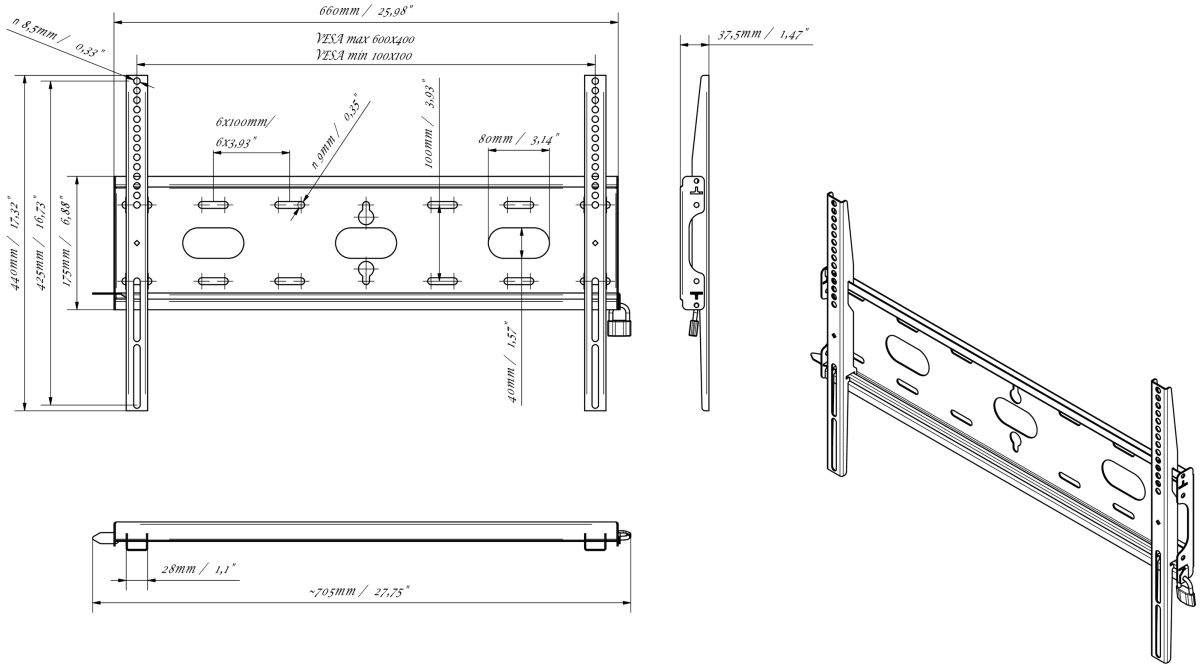

MD-WM6040

All trademarks and registered trademarks acknowledged. E & O E. Specification subject to change without notice. All LCD's comply with ISO-9241-307:2008 in connection with pixel defects.

© IYAMA CORPORATION. ALL RIGHTS RESERVED