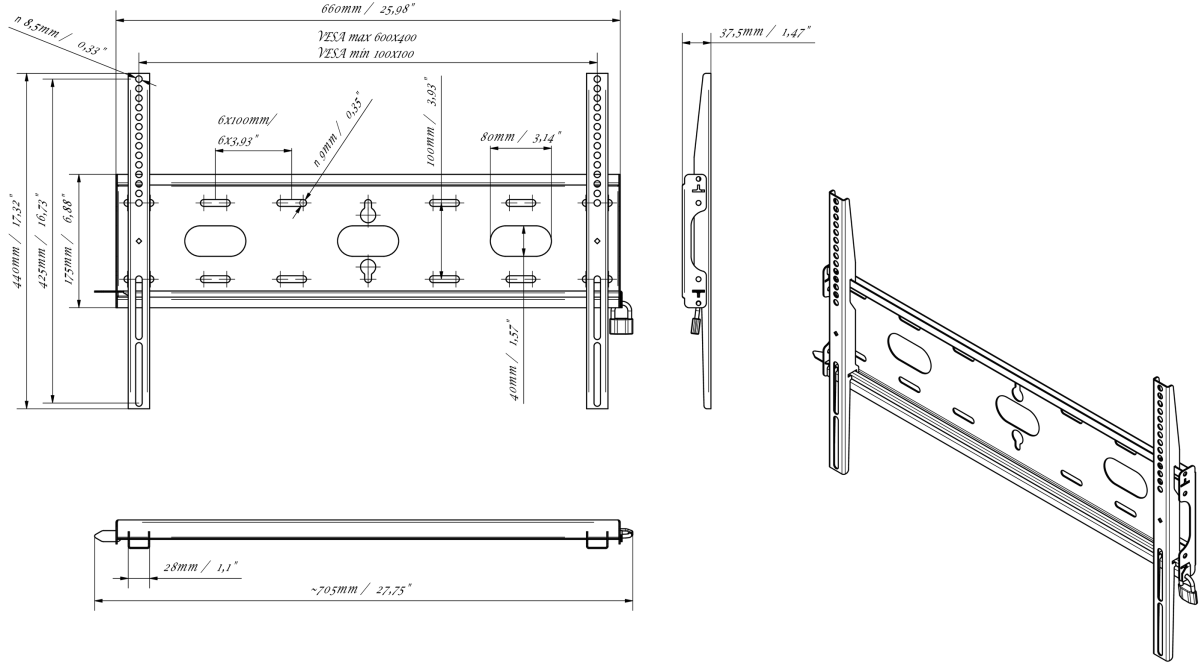

## Evrensel duvar montajı, maks. 600x400mm. 125kg

With the easy and quick fixation system, this wall mount guarantees safe usage in environments like schools and other public utility buildings.

### 01 TEKNİK ÖZELLİK

Maksimum ağırlık kapasitesi	125kg / monitör
VESA minimum	100 x 100mm
VESA maksimum	600 x 400mm

### 02 ÖLÇÜLER / AĞIRLIK

Ürün boyutları G x Y x D 660 x 440 x 37.5mm

Kutu boyutları G x Y x D 690 x 220 x 40mm

Ağırlık (kutu hariç) 2.3kg

Ağırlık (kutu ile birlikte) 3kg

EAN kodu 5902841107106