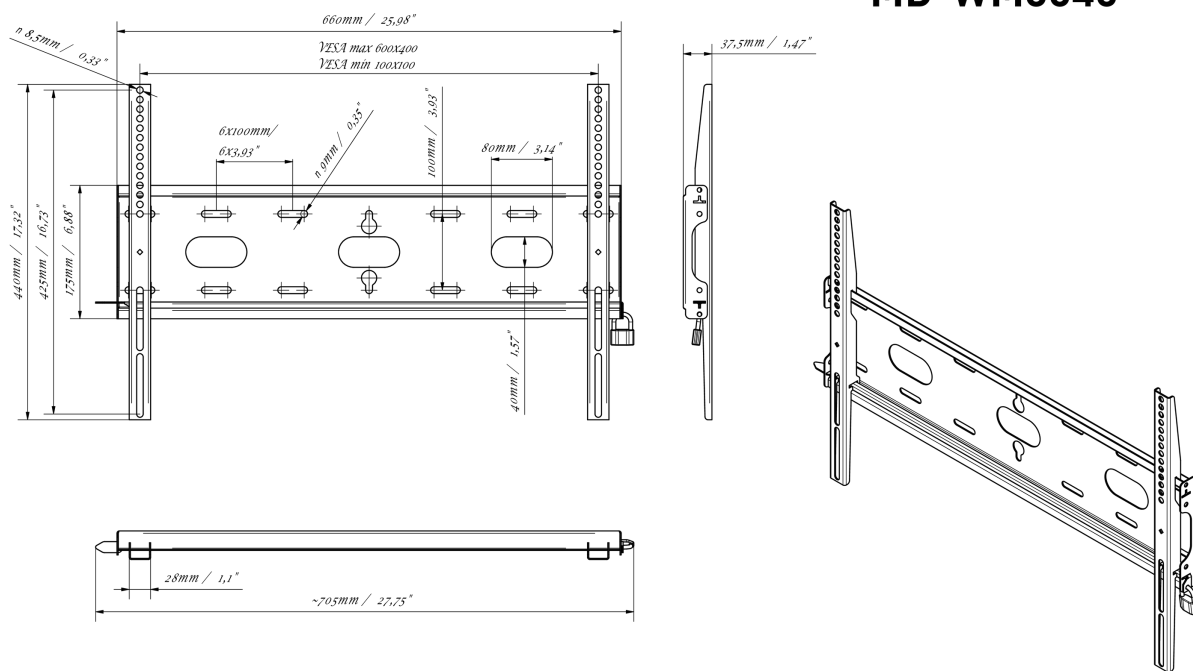

Универсальное настенное крепление, VESA до 600x400 мм, максимальный вес не более 125кг

Благодаря простой и быстрой системе фиксации, это настенное крепление гарантирует безопасное использование в таких условиях, как школы и другие общественные здания.

01 DEVICE

Type Wall Mount

02 TECHNICAL SPECIFICATION

Max weight capacity 125kg / монитор

VESA minimum 100 x 100mm

VESA maximum 600 x 400mm

MD-WM6040

03 РАЗМЕР / ВЕС

Размер продукта Ш x В x Г 660 x 440 x 37.5мм

Размер коробки Ш x В x Г 690 x 220 x 40мм

Вес (без упаковки) 2.3кг

Вес (с упаковкой) 3кг

EAN код 5902841107106

MD-WM6040

Все товарные знаки и торговые марки являются собственностью их владельцев и они защищены. Ошибки и изменения допускаются. Спецификации могут быть изменены без уведомления. Все LCD мониторы соответствуют стандарту ISO-9241-307:2008 по политике битых пикселей.