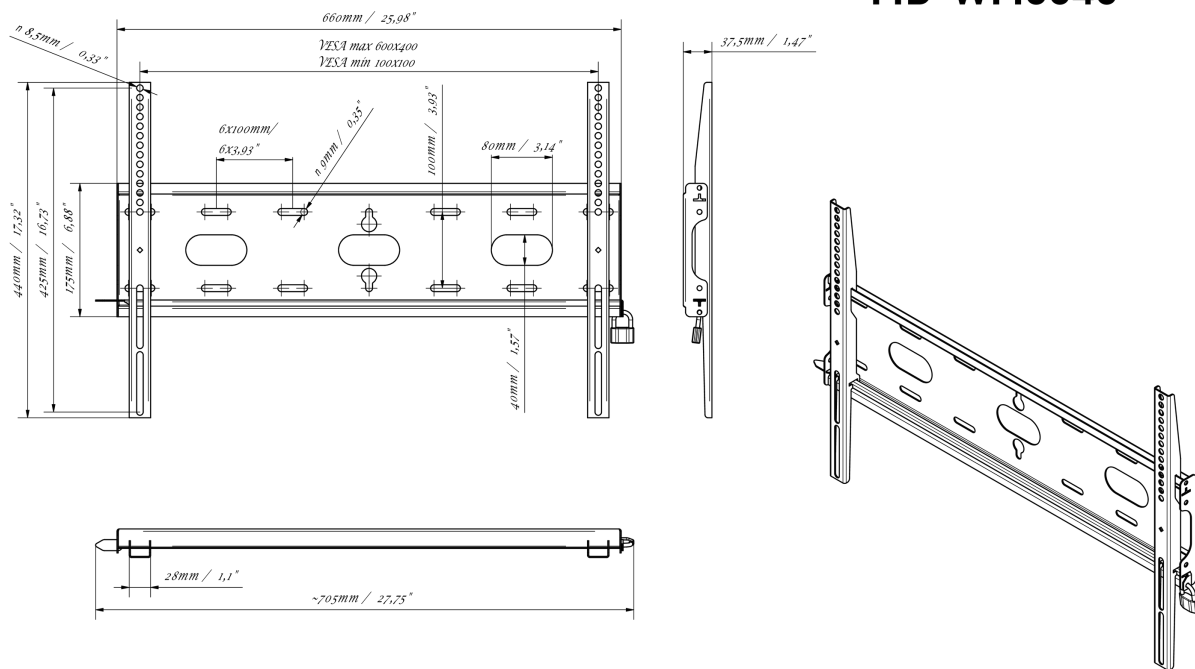

Универсальное настенное крепление, VESA до 600x400 мм, максимальный вес не более 125кг

Благодаря простой и быстрой системе фиксации, это настенное крепление гарантирует безопасное использование в таких условиях, как школы и другие общественные здания.

01 DEVICE

Type Wall Mount

02 TECHNICAL SPECIFICATION

Max weight capacity 125kg / монитор

VESA minimum 100 x 100mm

VESA maximum 600 x 400mm

MD-WM6040

03 РАЗМЕР / ВЕС

Размер продукта Ш x В x Г 660 x 440 x 37.5мм

Размер коробки Ш x В x Г 690 x 220 x 40мм

Вес (без упаковки) 2.3кг

Вес (с упаковкой) 3кг

EAN код 5902841107106

MD-WM6040

Все товарные знаки и торговые марки являются собственностью их владельцев и они защищены. Ошибки и изменения допускаются. Спецификации могут быть изменены без уведомления. Все LCD мониторы соответствуют стандарту ISO-9241-307:2008 по политике битых пикселей.