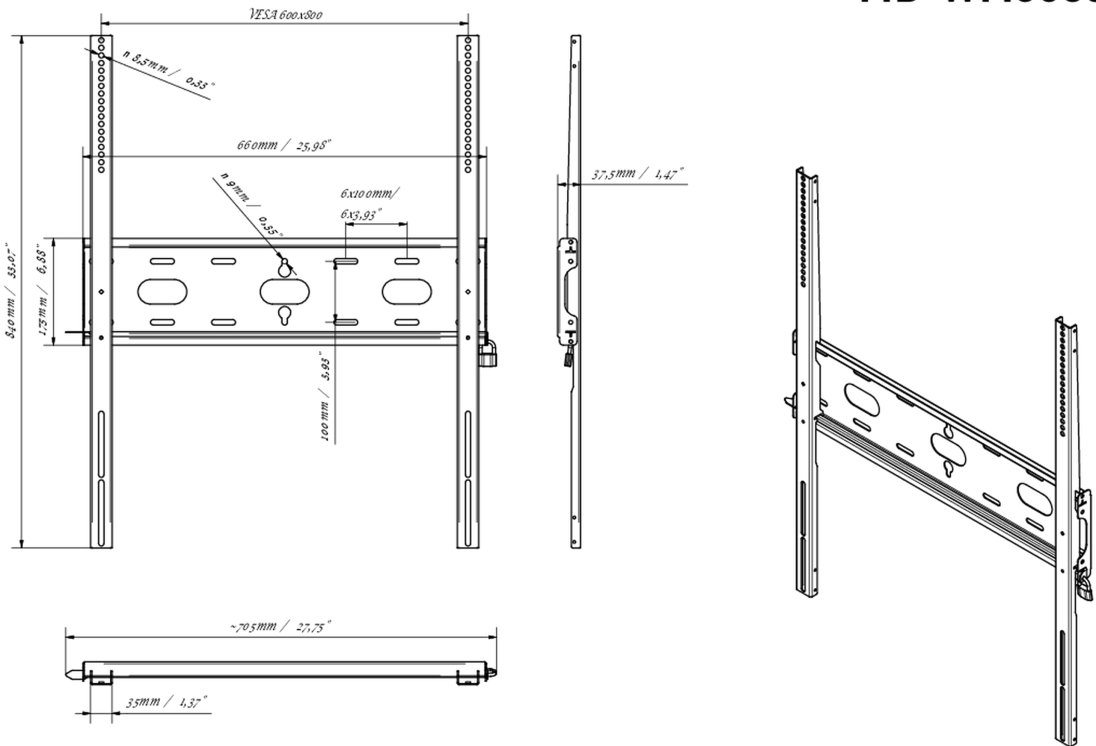

MD-WM6080

Alle handelsmerken zijn geregistreerd. Gegevens onder voorbehoud van zetfouten. Specificaties kunnen vooraf en zonder opgave van reden gewijzigd worden. Alle LCD-panels vallen onder ISO-9241-307:2008 inzake pixelfouten.

© IYAMA CORPORATION. ALL RIGHTS RESERVED