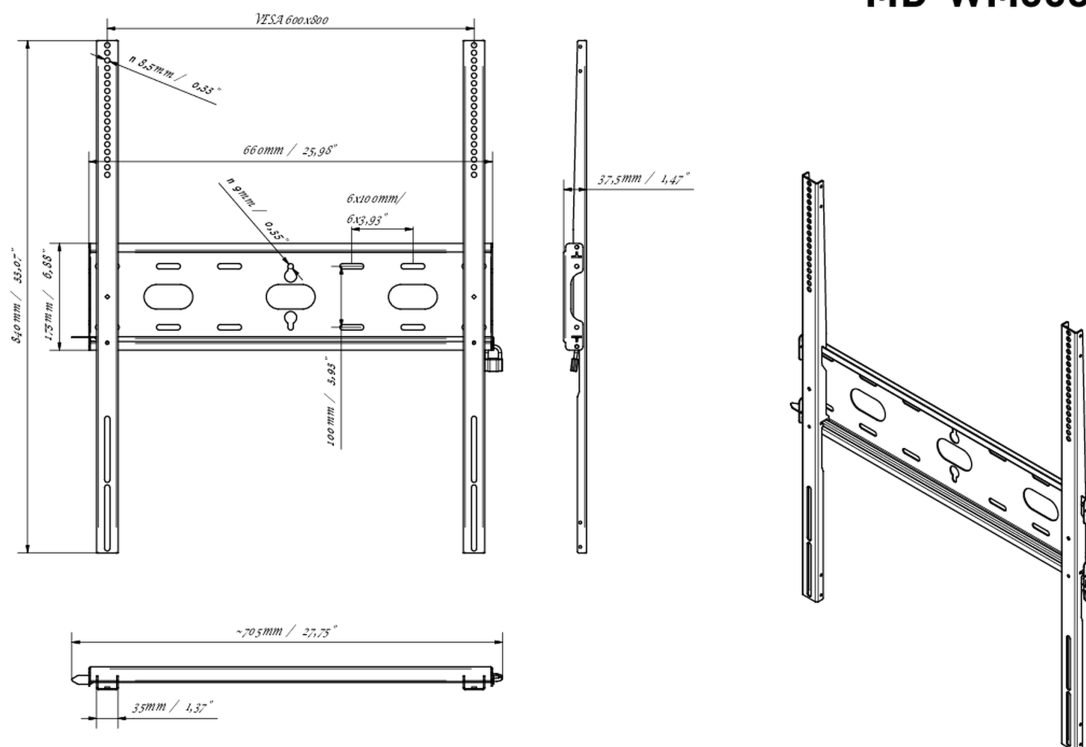

## Universele wandbevestiging, tot VESA 600x800mm, max. 125kg

Met het eenvoudige en snelle bevestigingssysteem garandeert deze muurbeugel een veilig gebruik in omgevingen zoals scholen en andere openbare utiliteitsgebouwen.

### 02 PRODUCT BROCHURE

Max gewicht 125kg / monitor

VESA minimum 400 x 400mm

VESA maximum 600 x 800mm

## 03 AFMETINGEN / GEWICHT

Product afmetingen B x H x D 660 x 840 x 37.5mm

Doos afmetingen B x H x D 930 x 220 x 40mm

Gewicht (zonder doos) 3.4kg

Gewicht (inclusief doos) 4.1kg

EAN code 5902841107069