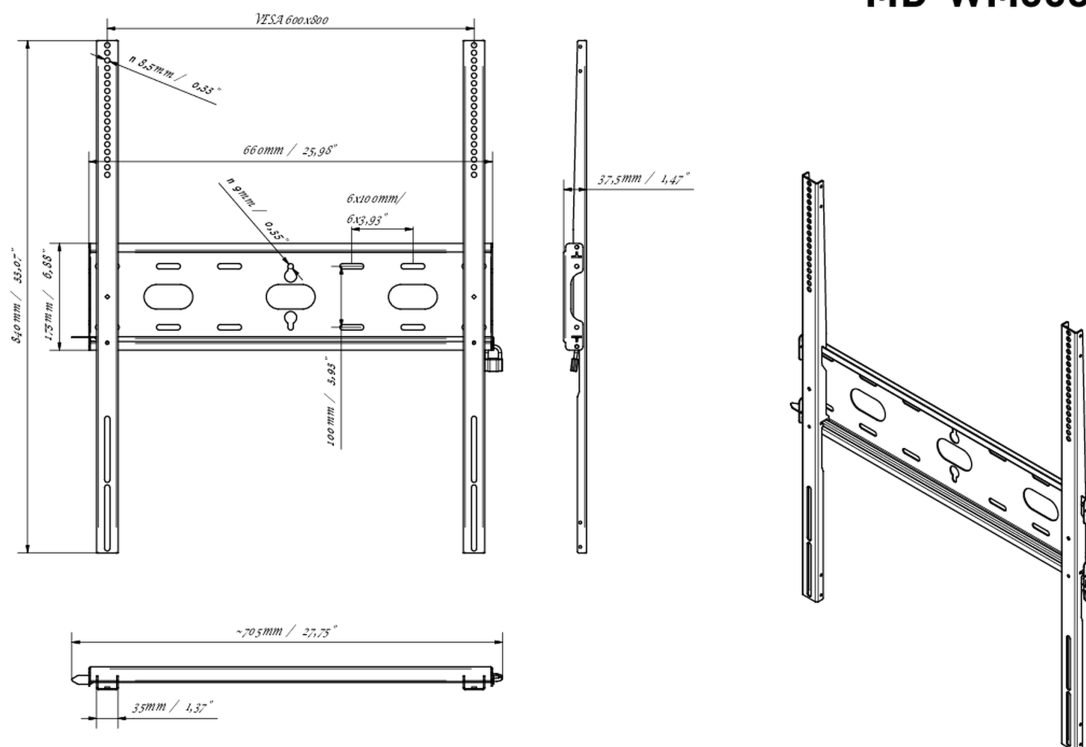

01 DEVICE

Type Wall Mount

02 SPECIFIKACE

Váha max. 125kg / monitor

VESA minimum 400 x 400mm

VESA maximum 600 x 800mm

MD-WM6080

03 ROZMĚRY / HMOTNOST

Rozměry výrobku Š x V x D 660 x 840 x 37.5mm

Rozměry balení Š x V x D 930 x 220 x 40mm

Váha (bez balení) 3.4kg

Váha (s balením) 4.1kg

EAN code 5902841107069