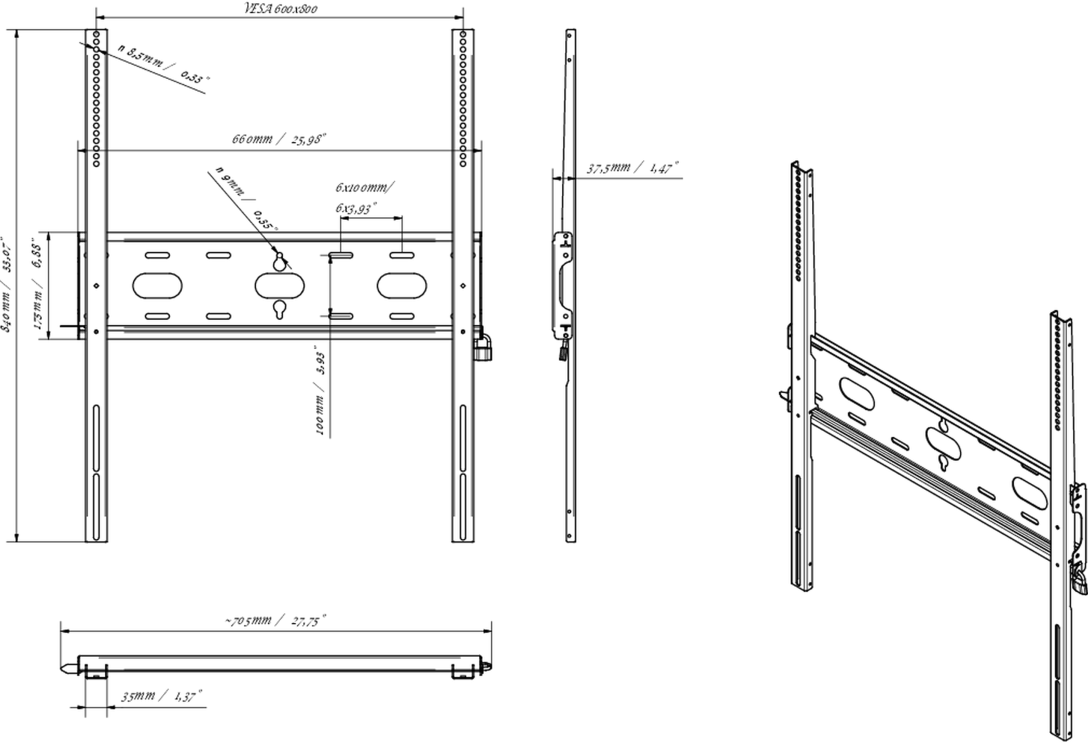

MD-WM6080

Tutti i marchi e i marchi registrati citati. E & O E. Specifiche soggette a modifiche senza preavviso. Tutti i display LCD è conforme alla norma ISO-9241-307:2008 in connessione con difetti dei pixel.

© IYAMA CORPORATION. ALL RIGHTS RESERVED