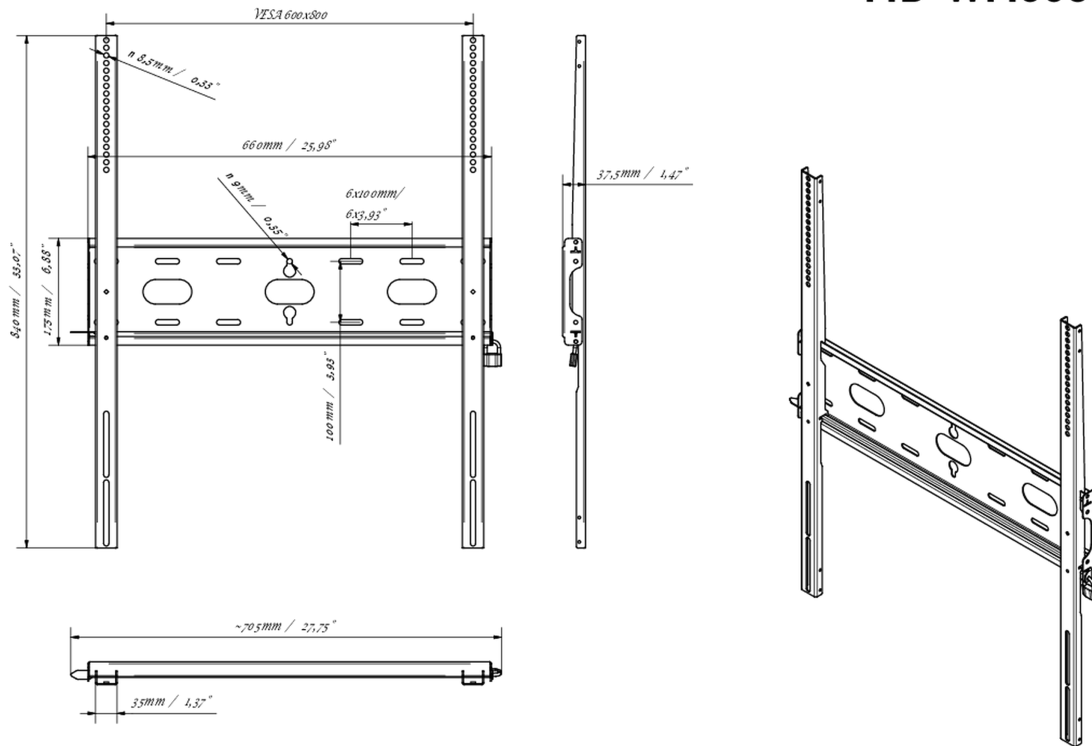

01 APPARAAT

Type Muurbeugel

02 PRODUCT BROCHURE

Max gewicht 125kg / monitor

VESA minimum 400 x 400mm

VESA maximum 600 x 800mm

MD-WM6080

03 AFMETINGEN / GEWICHT

Product afmetingen B x H x D 660 x 840 x 37.5mm

Doos afmetingen B x H x D 930 x 220 x 40mm

Gewicht (zonder doos) 3.4kg

Gewicht (inclusief doos) 4.1kg

EAN code 5902841107069

MD-WM6080

Alle handelsmerken zijn geregistreerd. Gegevens onder voorbehoud van zetfouten. Specificaties kunnen vooraf en zonder opgave van reden gewijzigd worden. Alle LCD-panels vallen onder ISO-9241-307:2008 inzake pixelfouten.