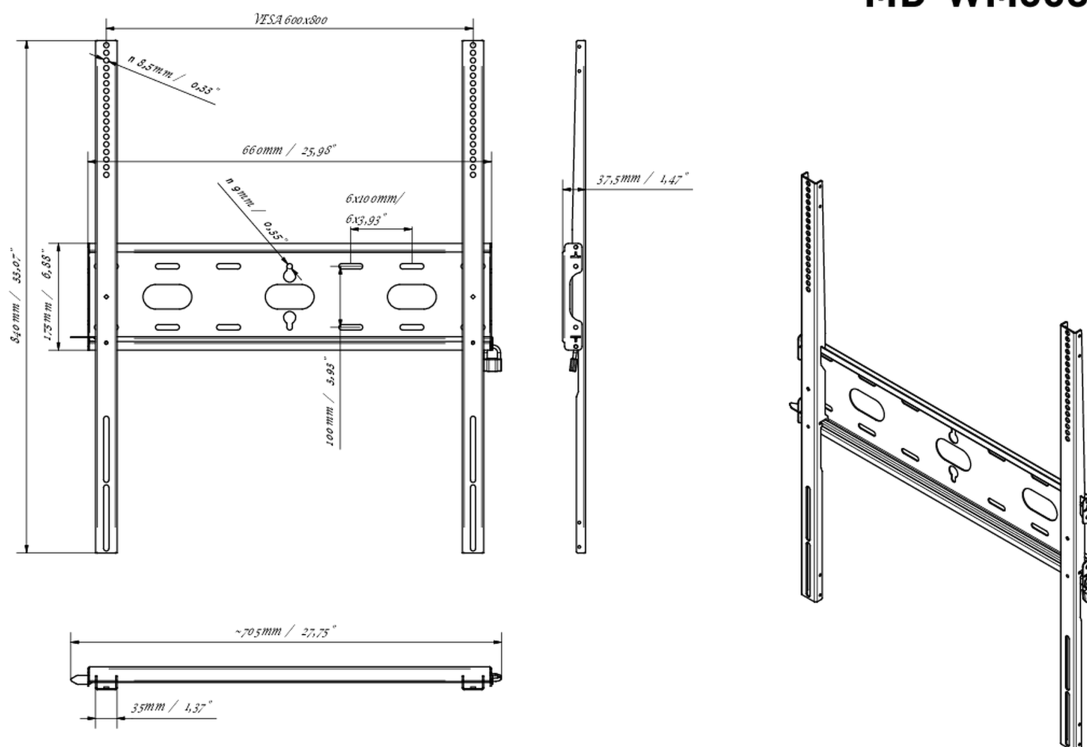

MD-WM6080

Wszystkie znaki towarowe zastrzeżone. Pomyłki i wprowadzanie zmian zastrzeżone. Specyfikacje produktów mogą ulec zmianie bez wcześniejszego zawiadomienia. Wszystkie monitory LCD iiyama są zgodne z normą ISO-9241-307:2008 określającą liczbę i rodzaj defektów matrycy.

© IIYAMA CORPORATION. ALL RIGHTS RESERVED