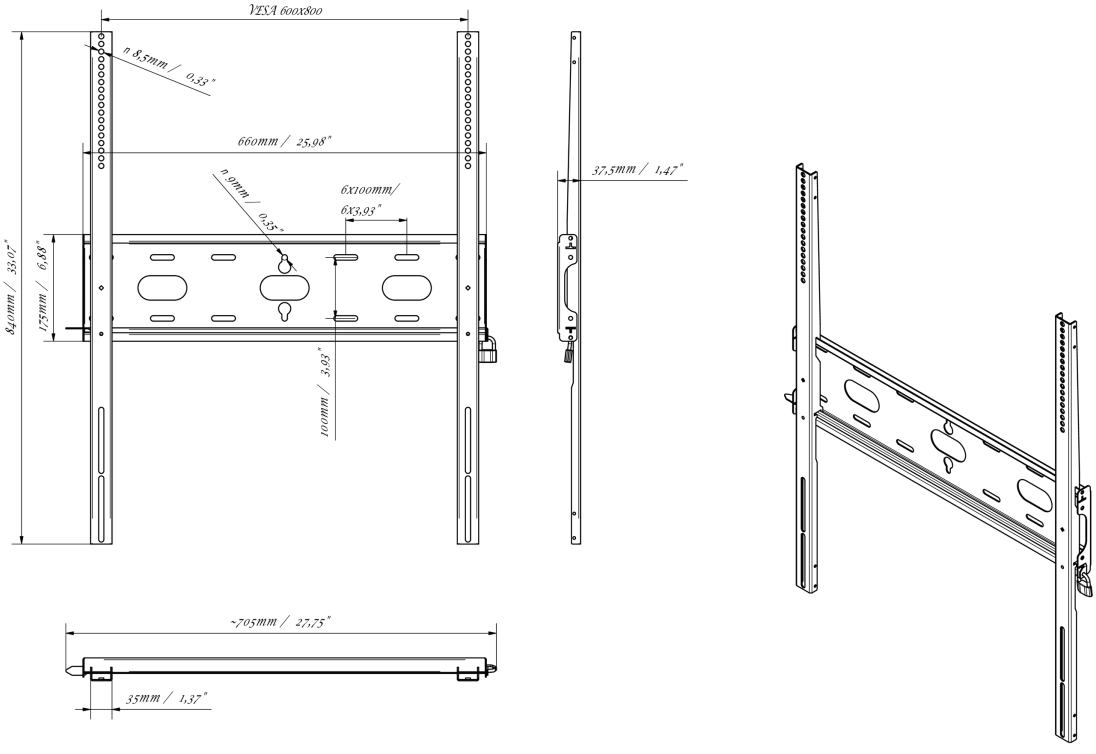

MD-WM6080

All trademarks and registered trademarks acknowledged. E & O E. Specification subject to change without notice. All LCD's comply with ISO-9241-307:2008 in connection with pixel defects.

© IIYAMA CORPORATION. ALL RIGHTS RESERVED