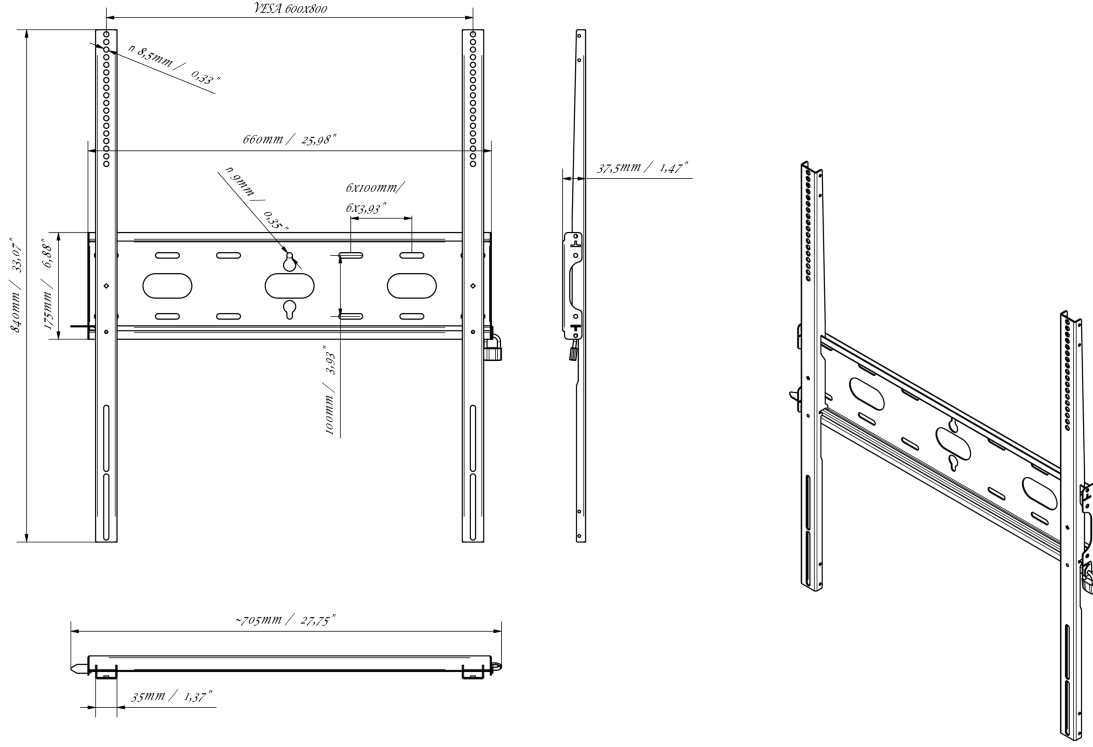

Evrensel duvar montajı, maks. 600x800mm. 125kg

With the easy and quick fixation system, this wall mount guarantees safe usage in environments like schools and other public utility buildings.

01 TEKNİK ÖZELLİK

Maksimum ağırlık kapasitesi	125kg / monitör
VESA minimum	400 x 400mm
VESA maksimum	600 x 800mm

MD-WM6080

02 ÖLÇÜLER / AĞIRLIK

Ürün boyutları G x Y x D	660 x 840 x 37.5mm
Kutu boyutları G x Y x D	930 x 220 x 40mm
Ağırlık (kutu hariç)	3.4kg
Ağırlık (kutu ile birlikte)	4.1kg
EAN kodu	5902841107069