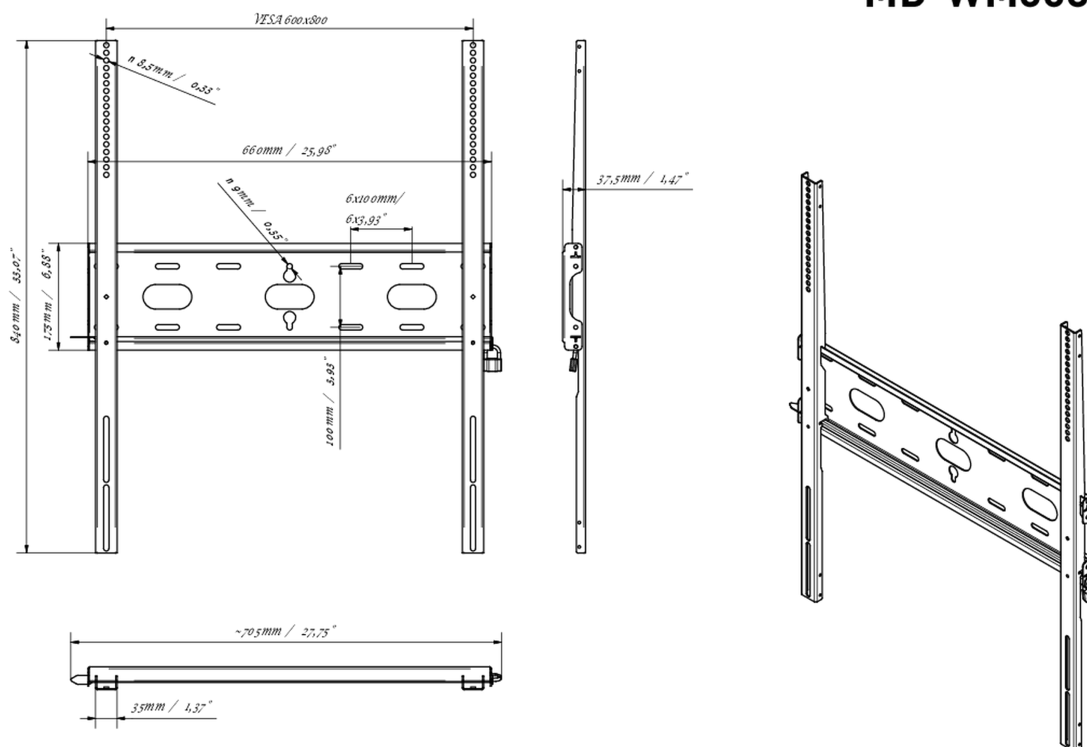

Универсальное настенное крепление, VESA до 600x800 мм, максимальный вес не более 125кг

Благодаря простой и быстрой системе фиксации, это настенное крепление гарантирует безопасное использование в таких условиях, как школы и другие общественные здания.

01 DEVICE

Type Wall Mount

02 TECHNICAL SPECIFICATION

Max weight capacity 125kg / монитор

VESA minimum 400 x 400mm

VESA maximum 600 x 800mm

MD-WM6080

03 РАЗМЕР / ВЕС

Размер продукта Ш x В x Г 660 x 840 x 37.5мм

Размер коробки Ш x В x Г 930 x 220 x 40мм

Вес (без упаковки) 3.4кг

Вес (с упаковкой) 4.1кг

EAN код 5902841107069

MD-WM6080

Все товарные знаки и торговые марки являются собственностью их владельцев и они защищены. Ошибки и изменения допускаются. Спецификации могут быть изменены без уведомления. Все LCD мониторы соответствуют стандарту ISO-9241-307:2008 по политике битых пикселей.