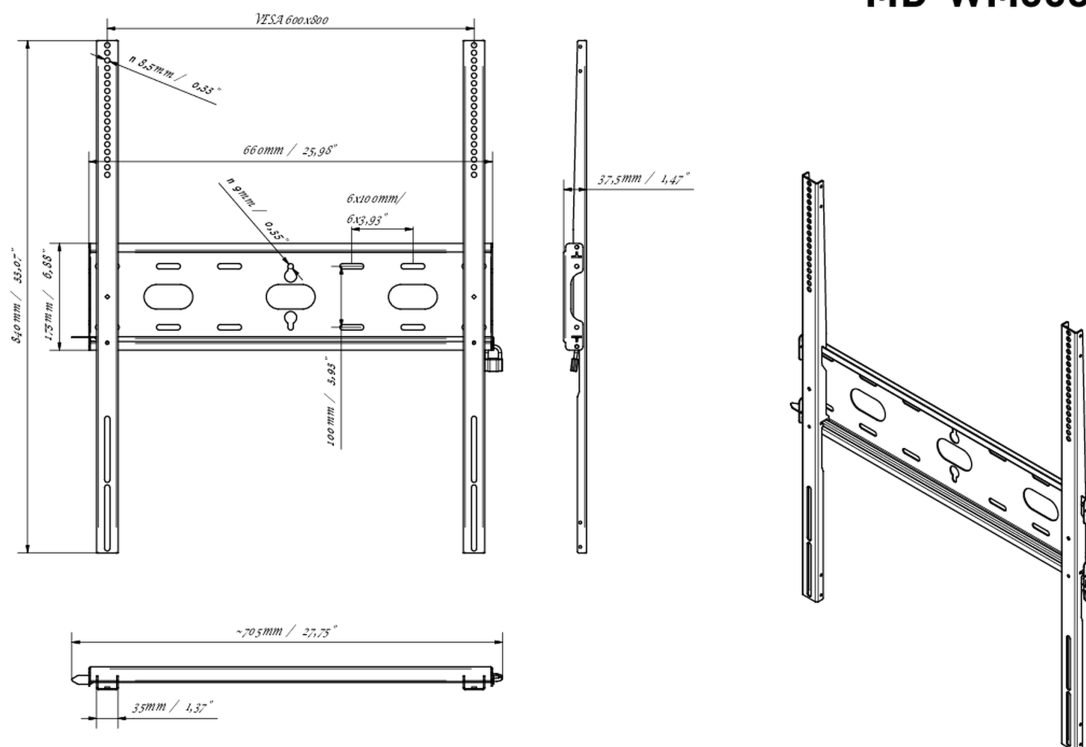

Универсальное настенное крепление, VESA до 600x800 мм, максимальный вес не более 125кг

Благодаря простой и быстрой системе фиксации, это настенное крепление гарантирует безопасное использование в таких условиях, как школы и другие общественные здания.

01 DEVICE

Type Wall Mount

02 TECHNICAL SPECIFICATION

Max weight capacity 125kg / монитор

VESA minimum 400 x 400mm

VESA maximum 600 x 800mm

MD-WM6080

03 РАЗМЕР / ВЕС

Размер продукта Ш x В x Г 660 x 840 x 37.5мм

Размер коробки Ш x В x Г 930 x 220 x 40мм

Вес (без упаковки) 3.4кг

Вес (с упаковкой) 4.1кг

EAN код 5902841107069

MD-WM6080

Все товарные знаки и торговые марки являются собственностью их владельцев и они защищены. Ошибки и изменения допускаются. Спецификации могут быть изменены без уведомления. Все LCD мониторы соответствуют стандарту ISO-9241-307:2008 по политике битых пикселей.