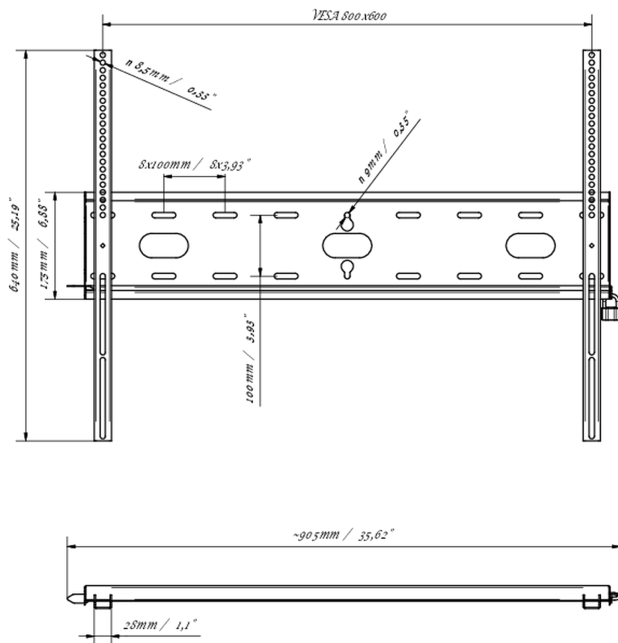

01 LES SPÉCIFICATIONS

Max poids	125kg / moniteur
VESA min	100 x 100mm
VESA max	800 x 600mm

MD-WM8060

02 DIMENSIONS / POIDS

Dimensions produit L x H x P 860 x 640 x 37.5mm

Dimensions de la boîte L x H x P 930 x 220 x 40mm

Poids (sans boîte) 3.3kg

Poids (avec boîte) 4kg

Code EAN 5902841107380

MD-WM8060

Toutes les marques nommées sur ce site sont des marques déposées. iiyama ne pourra être tenu responsable d'éventuelles erreurs ou omissions contenues sur ce site. Tous les écrans LCD iiyama sont conformes à la norme ISO-9241-307:2008 pour ce qui concerne les défauts de pixel.