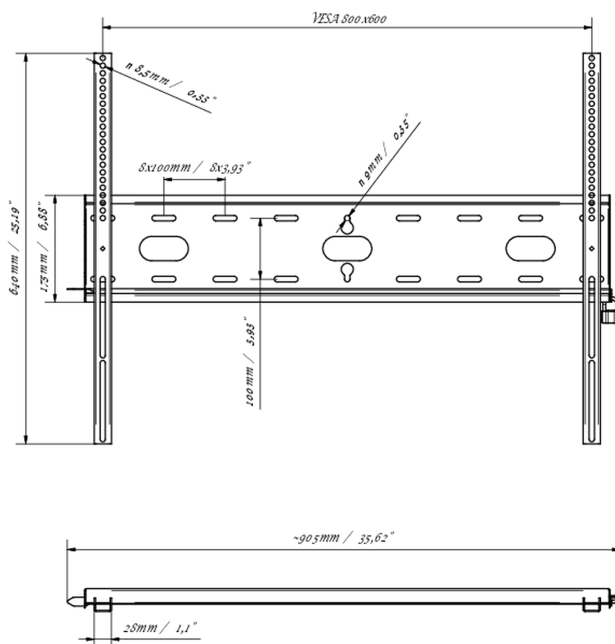

Fixation murale universelle, max 800x600mm, 125kg

Grâce à son système de fixation simple et rapide, ce support mural garantit une utilisation sûre dans des environnements tels que les écoles et autres bâtiments d'utilité publique.

01 LES SPÉCIFICATIONS

Max poids	125kg / moniteur
VESA min	100 x 100mm
VESA max	800 x 600mm

MD-WM8060

02 DIMENSIONS / POIDS

Dimensions produit L x H x P 860 x 640 x 37.5mm

Dimensions de la boîte L x H x P 930 x 220 x 40mm

Poids (sans boîte) 3.3kg

Poids (avec boîte) 4kg

Code EAN 5902841107380

MD-WM8060

Toutes les marques nommées sur ce site sont des marques déposées. iiyama ne pourra être tenu responsable d'éventuelles erreurs ou omissions contenues sur ce site. Tous les écrans LCD iiyama sont conformes à la norme ISO-9241-307:2008 pour ce qui concerne les défauts de pixel.