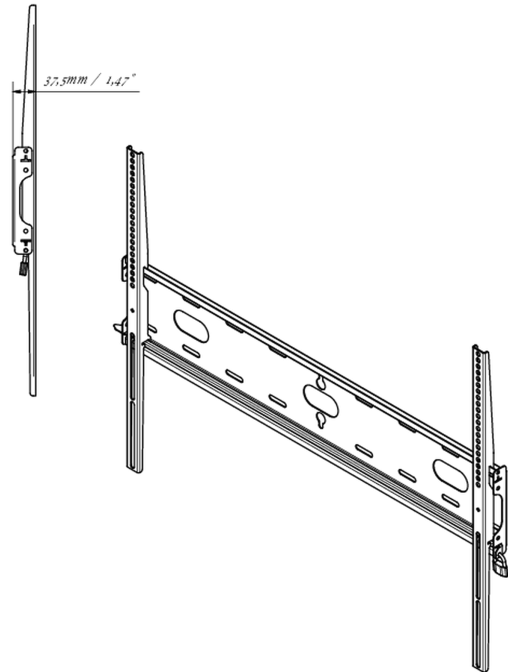

Fixation murale universelle, max 800x600mm, 125kg

Grâce à son système de fixation simple et rapide, ce support mural garantit une utilisation sûre dans des environnements tels que les écoles et autres bâtiments d'utilité publique.

01 LES SPÉCIFICATIONS

Max poids	125kg / moniteur
VESA min	100 x 100mm
VESA max	800 x 600mm

MD-WM8060

02 DIMENSIONS / POIDS

Dimensions produit L x H x P 860 x 640 x 37.5mm

Dimensions de la boîte L x H x P 930 x 220 x 40mm

Poids (sans boîte) 3.3kg

Poids (avec boîte) 4kg

Code EAN 5902841107380

MD-WM8060

Toutes les marques nommées sur ce site sont des marques déposées. iiyama ne pourra être tenu responsable d'éventuelles erreurs ou omissions contenues sur ce site. Tous les écrans LCD iiyama sont conformes à la norme ISO-9241-307:2008 pour ce qui concerne les défauts de pixel.