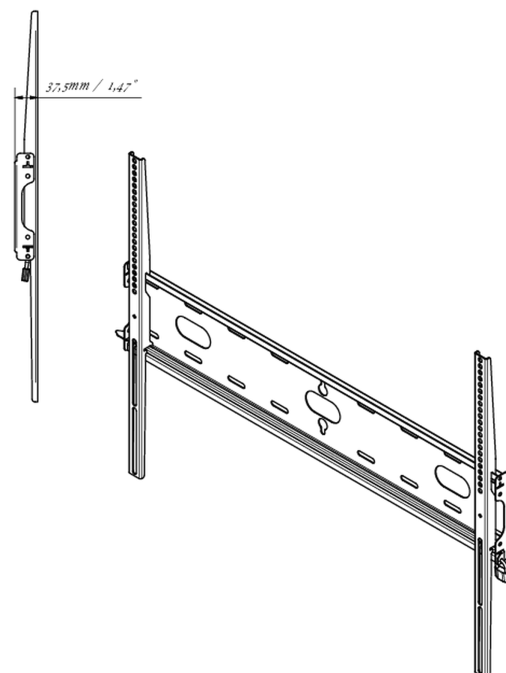

Fixation murale universelle, max 800x600mm, 125kg

Grâce à son système de fixation simple et rapide, ce support mural garantit une utilisation sûre dans des environnements tels que les écoles et autres bâtiments d'utilité publique.

01 LES SPÉCIFICATIONS

Max poids	125kg / moniteur
VESA min	100 x 100mm
VESA max	800 x 600mm

MD-WM8060

02 DIMENSIONS / POIDS

Dimensions produit L x H x P 860 x 640 x 37.5mm

Dimensions de la boîte L x H x P 930 x 220 x 40mm

Poids (sans boîte) 3.3kg

Poids (avec boîte) 4kg

Code EAN 5902841107380

MD-WM8060

Toutes les marques nommées sur ce site sont des marques déposées. iiyama ne pourra être tenu responsable d'éventuelles erreurs ou omissions contenues sur ce site. Tous les écrans LCD iiyama sont conformes à la norme ISO-9241-307:2008 pour ce qui concerne les défauts de pixel.