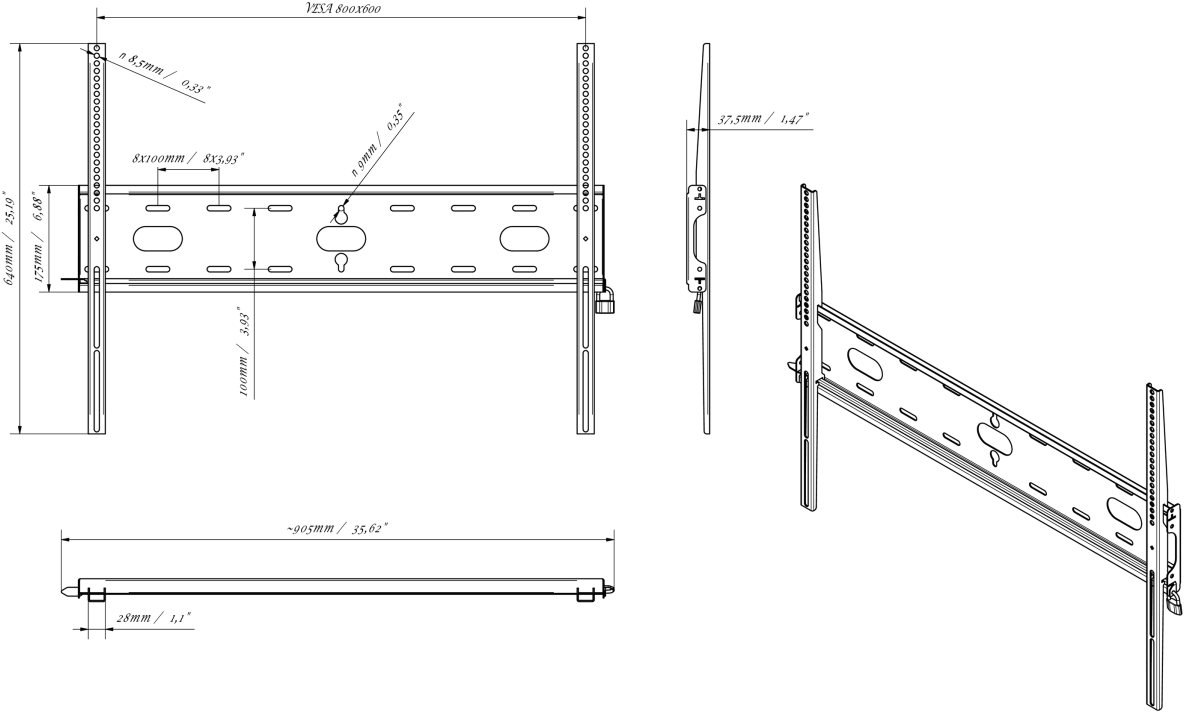

Universele wandbevestiging, tot VESA 800x600mm, max. 125kg

Met het eenvoudige en snelle bevestigingssysteem garandeert deze muurbeugel een veilig gebruik in omgevingen zoals scholen en andere openbare utiliteitsgebouwen.

01 APPARAAT

Type Muurbeugel

02 PRODUCT BROCHURE

Max gewicht 125kg / monitor

VESA minimum 100 x 100mm

VESA maximum 800 x 600mm

MD-WM8060

Alle handelsmerken zijn geregistreerd. Gegevens onder voorbehoud van zetfouten. Specificaties kunnen vooraf en zonder opgave van reden gewijzigd worden. Alle LCD-panels vallen onder ISO-9241-307:2008 inzake pixelfouten.