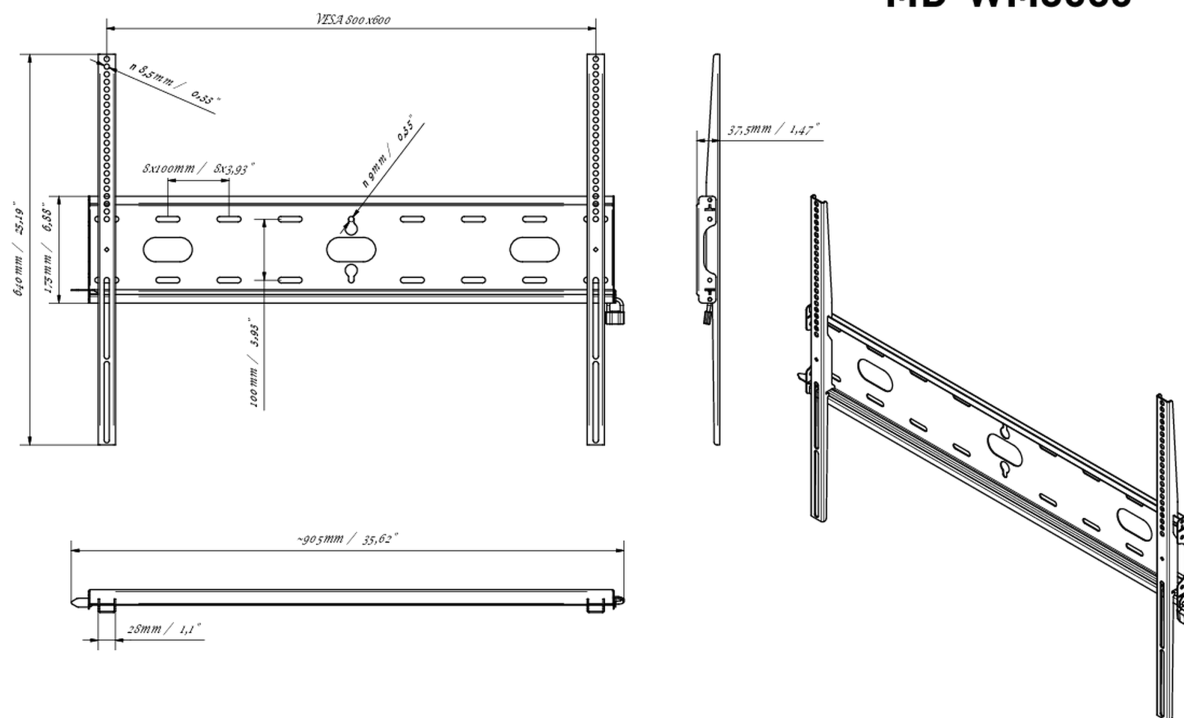

Универсальное настенное крепление, VESA до 800x600мм, максимальный вес не более 125кг

Благодаря простой и быстрой системе фиксации, это настенное крепление гарантирует безопасное использование в таких условиях, как школы и другие общественные здания.

01 DEVICE

Type Wall Mount

02 TECHNICAL SPECIFICATION

Max weight capacity 125kg / монитор

VESA minimum 100 x 100mm

VESA maximum 800 x 600mm

MD-WM8060

03 РАЗМЕР / ВЕС

Размер продукта Ш x В x Г 860 x 640 x 37.5мм

Размер коробки Ш x В x Г 930 x 220 x 40мм

Вес (без упаковки) 3.3кг

Вес (с упаковкой) 4кг

EAN код 5902841107380

MD-WM8060

Все товарные знаки и торговые марки являются собственностью их владельцев и они защищены. Ошибки и изменения допускаются. Спецификации могут быть изменены без уведомления. Все LCD мониторы соответствуют стандарту ISO-9241-307:2008 по политике битых пикселей.