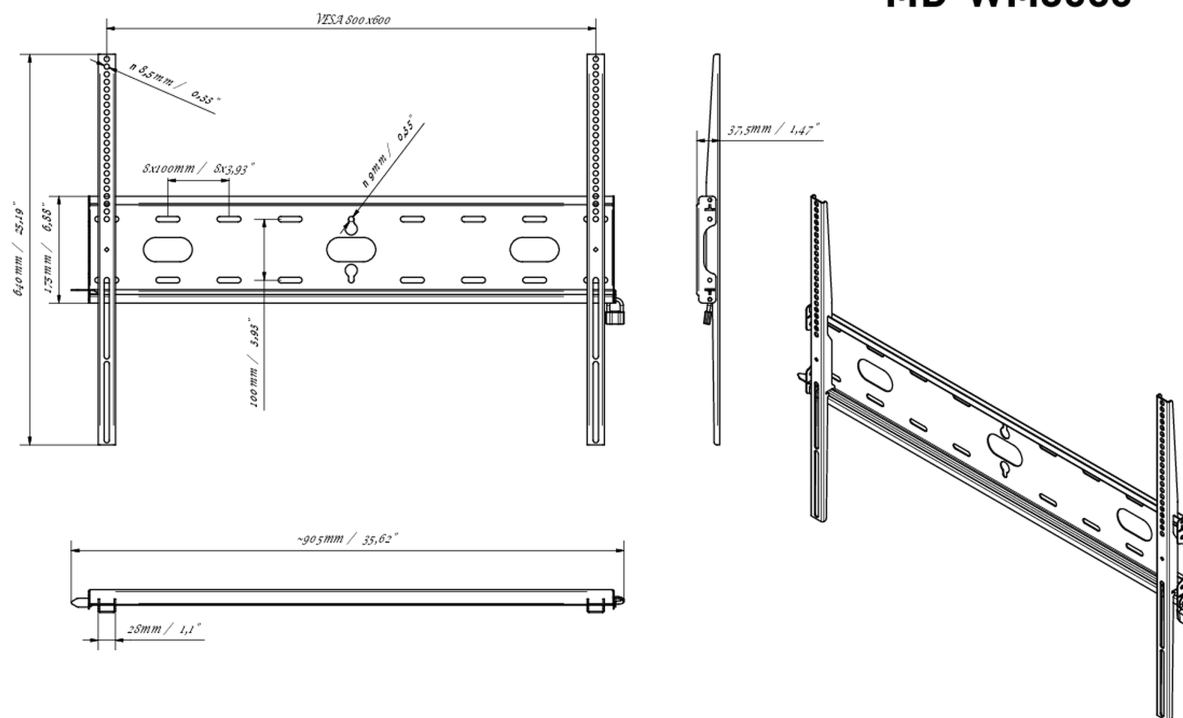

Универсальное настенное крепление, VESA до 800x600мм, максимальный вес не более 125кг

Благодаря простой и быстрой системе фиксации, это настенное крепление гарантирует безопасное использование в таких условиях, как школы и другие общественные здания.

01 DEVICE

Type Wall Mount

02 TECHNICAL SPECIFICATION

Max weight capacity 125kg / монитор

VESA minimum 100 x 100mm

VESA maximum 800 x 600mm

MD-WM8060

03 РАЗМЕР / ВЕС

Размер продукта Ш x В x Г 860 x 640 x 37.5мм

Размер коробки Ш x В x Г 930 x 220 x 40мм

Вес (без упаковки) 3.3кг

Вес (с упаковкой) 4кг

EAN код 5902841107380

MD-WM8060

Все товарные знаки и торговые марки являются собственностью их владельцев и они защищены. Ошибки и изменения допускаются. Спецификации могут быть изменены без уведомления. Все LCD мониторы соответствуют стандарту ISO-9241-307:2008 по политике битых пикселей.