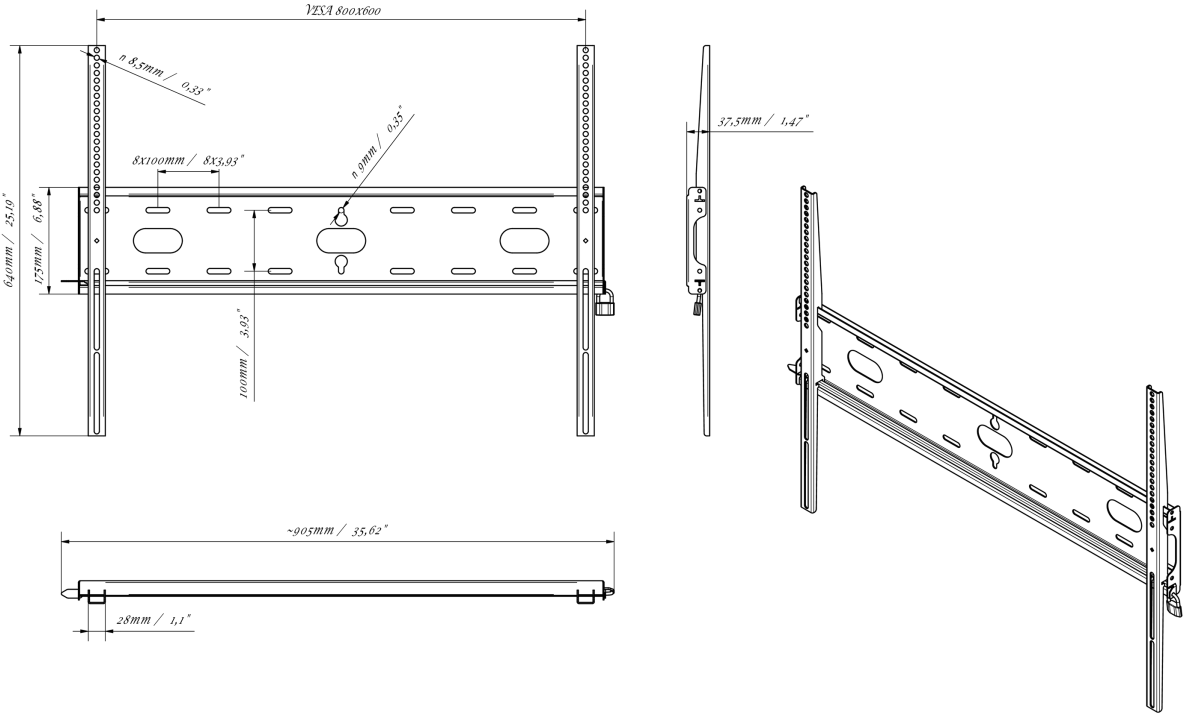

01 DEVICE

Type Wall Mount

02 SPECIFIKACE

Váha max. 125kg / monitor

VESA minimum 100 x 100mm

VESA maximum 800 x 600mm

MD-WM8060

03 ROZMĚRY / HMOTNOST

Rozměry výrobku Š x V x D 860 x 640 x 37.5mm

Rozměry balení Š x V x D 930 x 220 x 40mm

Váha (bez balení) 3.3kg

Váha (s balením) 4kg

EAN code 5902841107380

MD-WM8060

Všechny ochranné známky jsou registrovány a chráněny. Vyhrazené právo na změny. Veškeré ploché panely LCD splňují normu ISO-9241-307:2008 v oblasti počtu vadných pixelů.