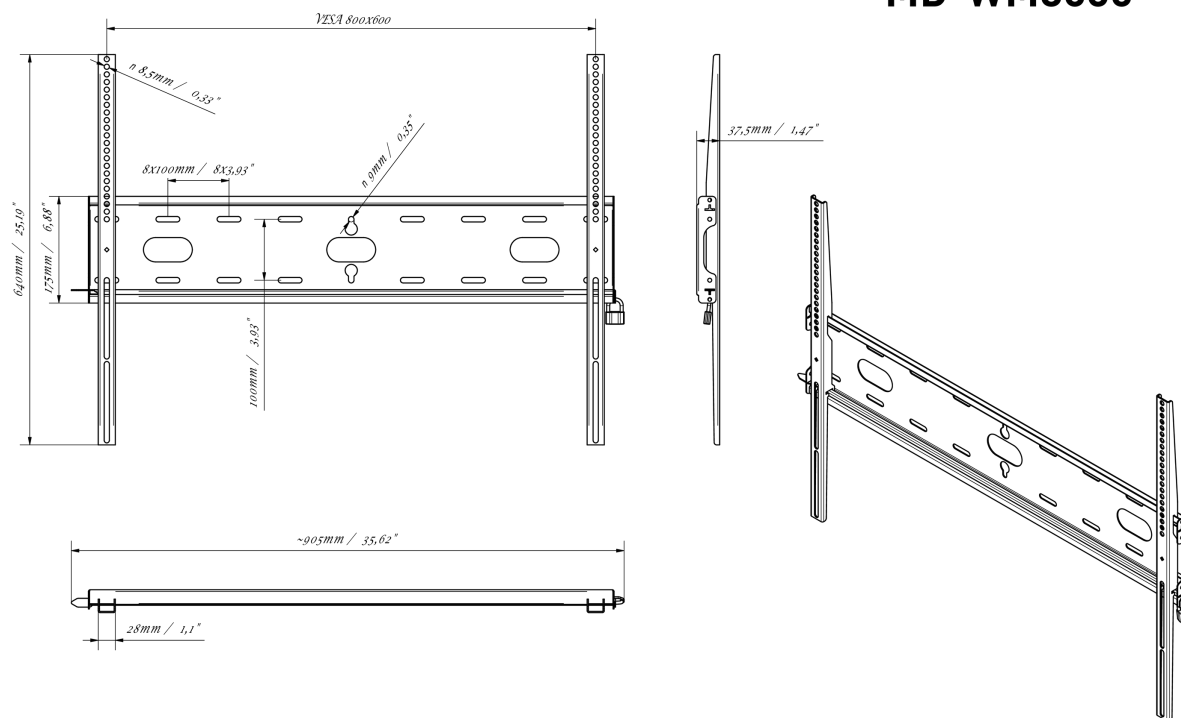

01 DEVICE

Type Wall Mount

02 SPECIFIKACE

Váha max. 125kg / monitor

VESA minimum 100 x 100mm

VESA maximum 800 x 600mm

MD-WM8060

03 ROZMĚRY / HMOTNOST

Rozměry výrobku Š x V x D 860 x 640 x 37.5mm

Rozměry balení Š x V x D 930 x 220 x 40mm

Váha (bez balení) 3.3kg

Váha (s balením) 4kg

EAN code 5902841107380

MD-WM8060

Všechny ochranné známky jsou registrovány a chráněny. Vyhrazené právo na změny. Veškeré ploché panely LCD splňují normu ISO-9241-307:2008 v oblasti počtu vadných pixelů.