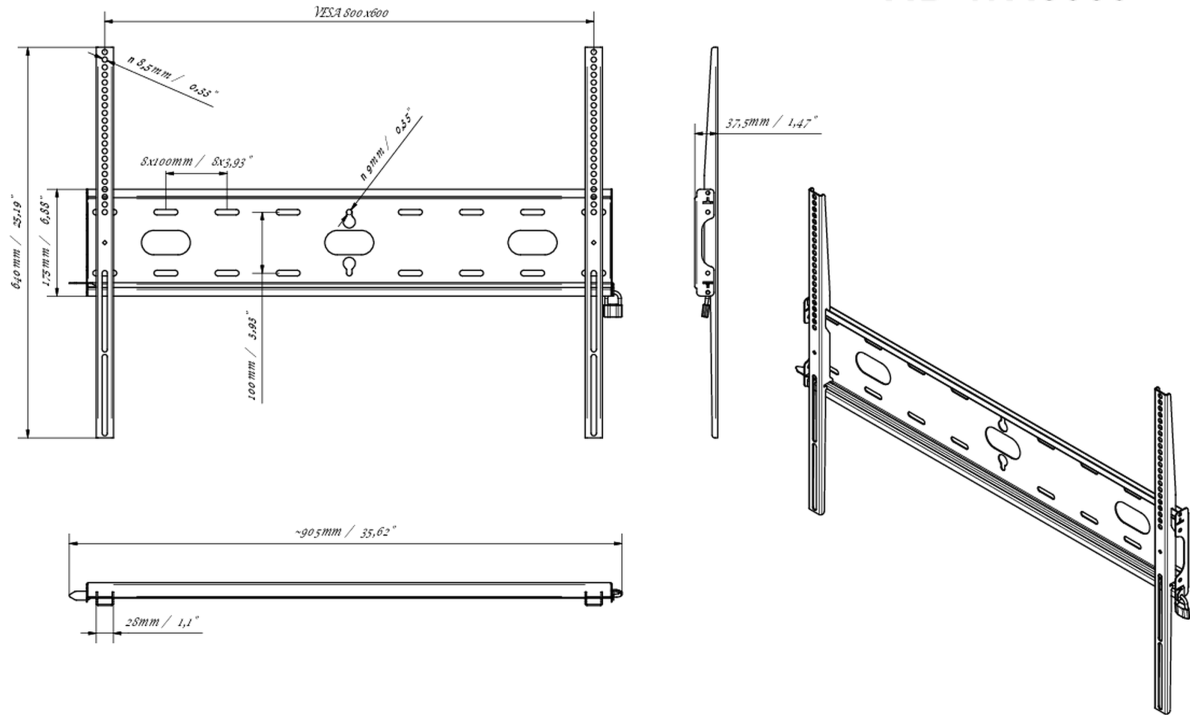

Universelle Wandhalterung bis zu VESA 800x600mm, max. Gewicht bis 125kg

Durch das einfache und schnelle Befestigungssystem garantiert diese Wandhalterung eine sichere Verwendung in Umgebungen wie Schulen und anderen öffentlichen Gebäuden.

01 DEVICE

Type Wandhalterung

02 TECHNISCHE SPEZIFIKATION

Maximales Gewicht	125kg / Monitor
VESA minimum	100 x 100mm
VESA maximum	800 x 600mm

MD-WM8060

03 ABMESSUNGEN / GEWICHT

Produkt Abmessungen B x H x T	860 x 640 x 37.5mm
Verpackung Abmessungen B x H x T	930 x 220 x 40mm
Gewicht (ohne Verpackung)	3.3kg
Gewicht (inkl Verpackung)	4kg
EAN code	5902841107380