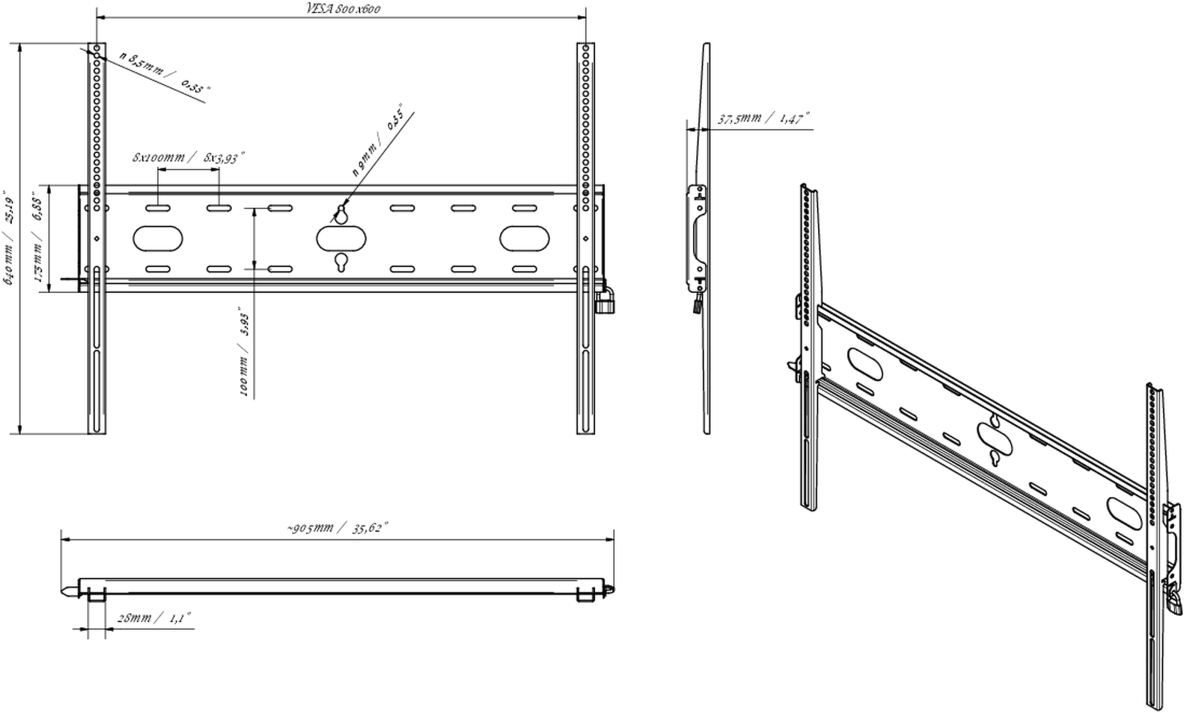

MD-WM8060

Alle Warenzeichen sind eingetragene Handelsmarken. Irrtum und Änderungen in den Spezifikationen vorbehalten. Alle LCD's erfüllen die ISO-9241-307:2008 Pixelfehlerklasse.

© IYAMA CORPORATION. ALL RIGHTS RESERVED