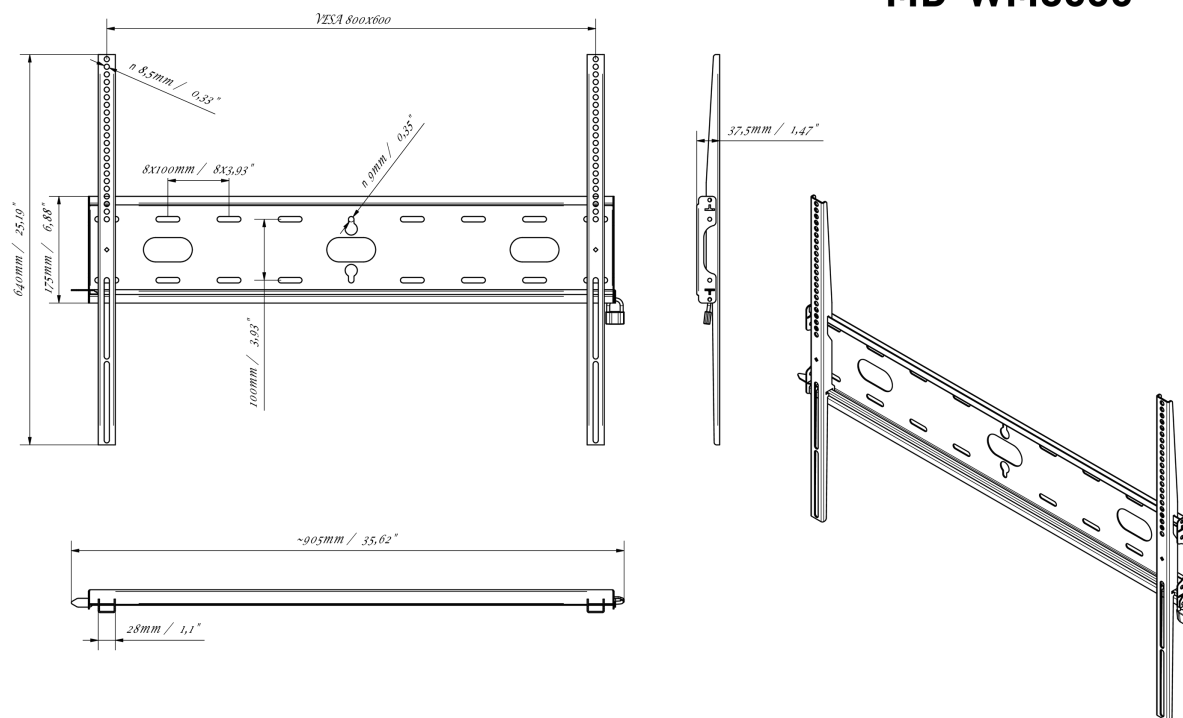

Univerzális fali tartó, VESA 800x600mm-ig, max. 125 kg

Az egyszerű és gyors rögzítési rendszerrel ez a fali tartó garantálja a biztonságos használatot olyan környezetben, mint az iskolák és más közüzemi épületek.

01 ESZKÖZ

Típus

Wall Mount

02 TECHNIKAI PARAMÉTEREK

Maximális teherbírás	125kg / monitor
VESA minimum	100 x 100mm
VESA maximum	800 x 600mm

MD-WM8060

03 MÉRETEK / SÚLY

Termék méretei Sz x H x M 860 x 640 x 37.5mm

Doboz méretei Sz x H x M 930 x 220 x 40mm

Súly (doboz nélkül) 3.3kg

Súly (dobozzal) 4kg

EAN kód 5902841107380

MD-WM8060

All trademarks and registered trademarks acknowledged. E & O E. Specification subject to change without notice. All LCD's comply with ISO-9241-307:2008 in connection with pixel defects.