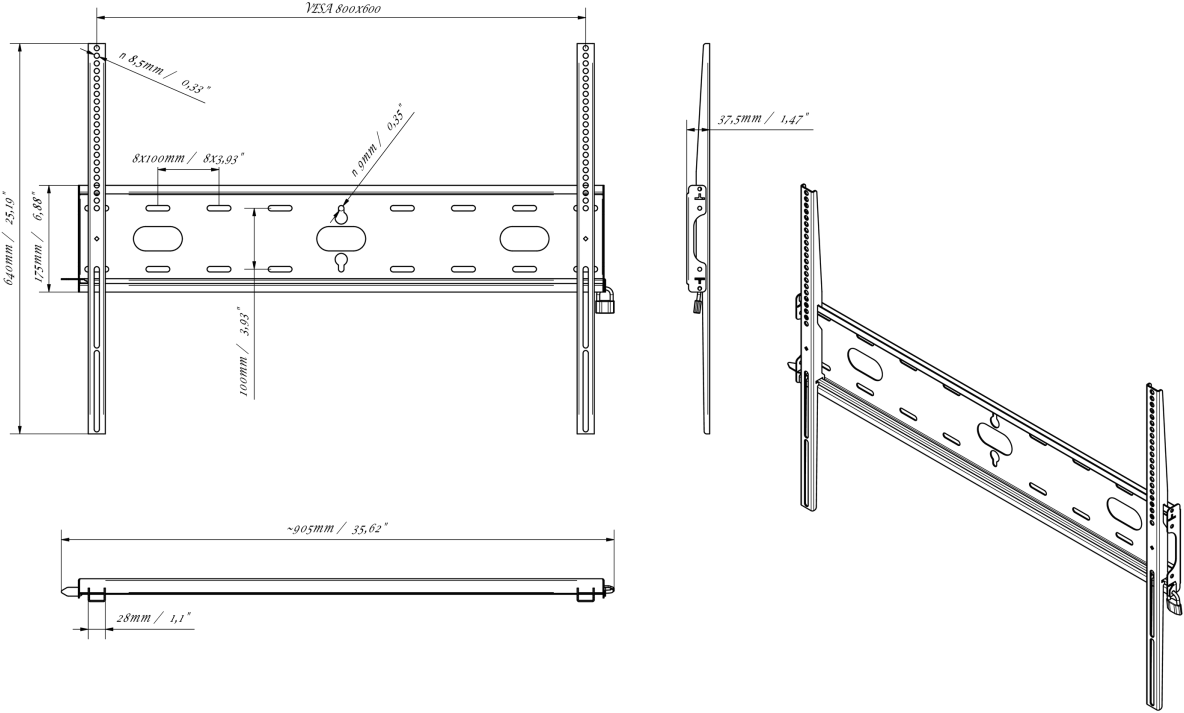

Univerzális fali tartó, VESA 800x600mm-ig, max. 125 kg

Az egyszerű és gyors rögzítési rendszerrel ez a fali tartó garantálja a biztonságos használatot olyan környezetben, mint az iskolák és más közüzemi épületek.

01 ESZKÖZ

Típus

Wall Mount

02 TECHNIKAI PARAMÉTEREK

Maximális teherbírás	125kg / monitor
VESA minimum	100 x 100mm
VESA maximum	800 x 600mm

MD-WM8060

03 MÉRETEK / SÚLY

Termék méretei Sz x H x M 860 x 640 x 37.5mm

Doboz méretei Sz x H x M 930 x 220 x 40mm

Súly (doboz nélkül) 3.3kg

Súly (dobozzal) 4kg

EAN kód 5902841107380

MD-WM8060

All trademarks and registered trademarks acknowledged. E & O E. Specification subject to change without notice. All LCD's comply with ISO-9241-307:2008 in connection with pixel defects.