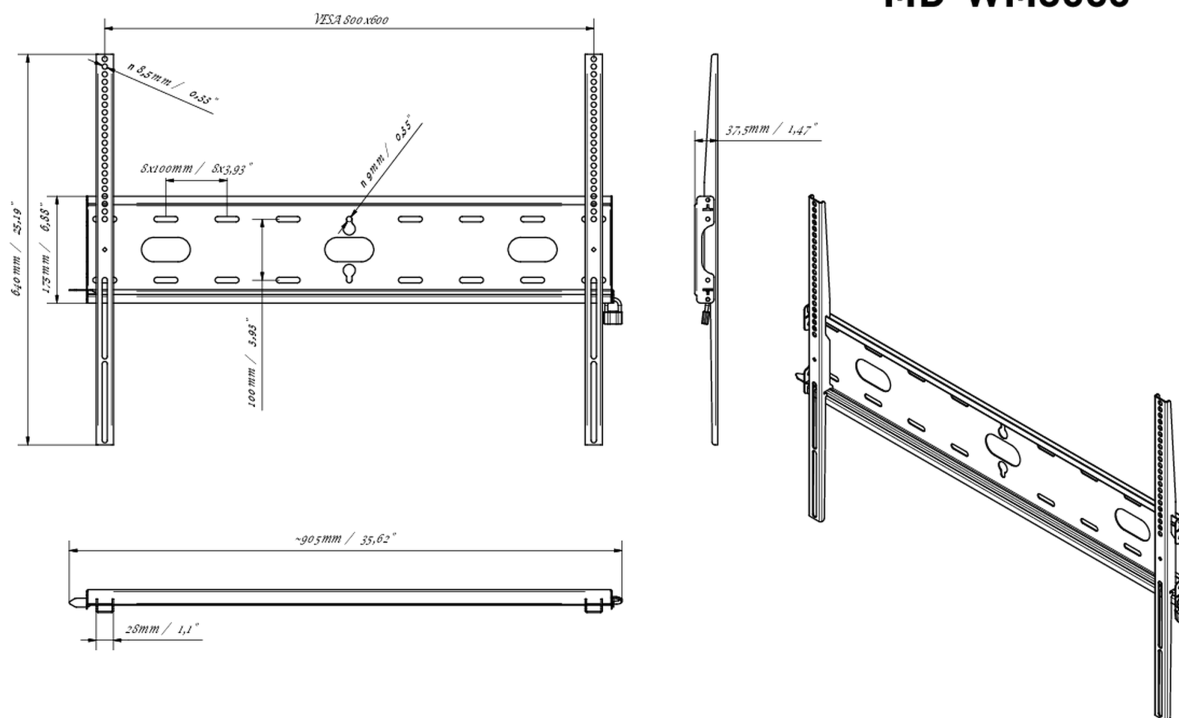

Universele wandbevestiging, tot VESA 800x600mm, max. 125kg

Met het eenvoudige en snelle bevestigingssysteem garandeert deze muurbeugel een veilig gebruik in omgevingen zoals scholen en andere openbare utiliteitsgebouwen.

01 APPARAAT

Type Muurbeugel

02 PRODUCT BROCHURE

Max gewicht	125kg / monitor
VESA minimum	100 x 100mm
VESA maximum	800 x 600mm

MD-WM8060

03 AFMETINGEN / GEWICHT

Product afmetingen B x H x D 860 x 640 x 37.5mm

Doos afmetingen B x H x D 930 x 220 x 40mm

Gewicht (zonder doos) 3.3kg

Gewicht (inclusief doos) 4kg

EAN code 5902841107380

MD-WM8060

Alle handelsmerken zijn geregistreerd. Gegevens onder voorbehoud van zetfouten. Specificaties kunnen vooraf en zonder opgave van reden gewijzigd worden. Alle LCD-panels vallen onder ISO-9241-307:2008 inzake pixelfouten.