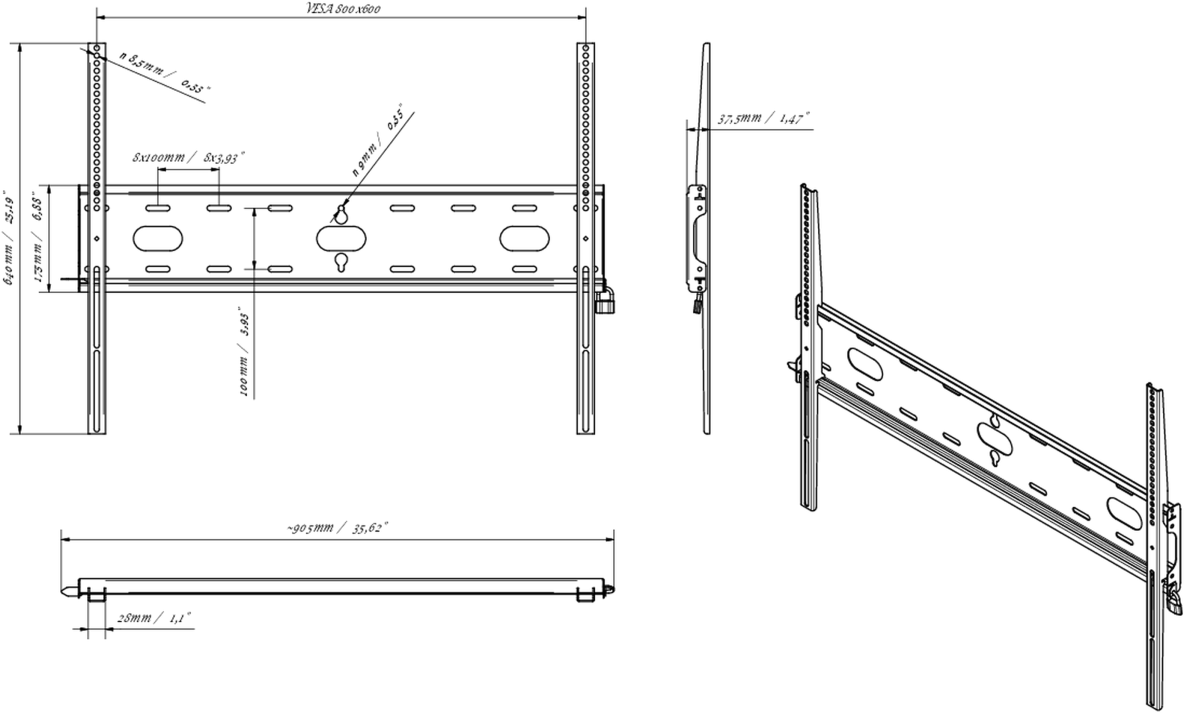

Universele wandbevestiging, tot VESA 800x600mm, max. 125kg

Met het eenvoudige en snelle bevestigingssysteem garandeert deze muurbeugel een veilig gebruik in omgevingen zoals scholen en andere openbare utiliteitsgebouwen.

01 APPARAAT

Type Muurbeugel

02 PRODUCT BROCHURE

Max gewicht	125kg / monitor
VESA minimum	100 x 100mm
VESA maximum	800 x 600mm

MD-WM8060

03 AFMETINGEN / GEWICHT

Product afmetingen B x H x D 860 x 640 x 37.5mm

Doos afmetingen B x H x D 930 x 220 x 40mm

Gewicht (zonder doos) 3.3kg

Gewicht (inclusief doos) 4kg

EAN code 5902841107380

MD-WM8060

Alle handelsmerken zijn geregistreerd. Gegevens onder voorbehoud van zetfouten. Specificaties kunnen vooraf en zonder opgave van reden gewijzigd worden. Alle LCD-panels vallen onder ISO-9241-307:2008 inzake pixelfouten.