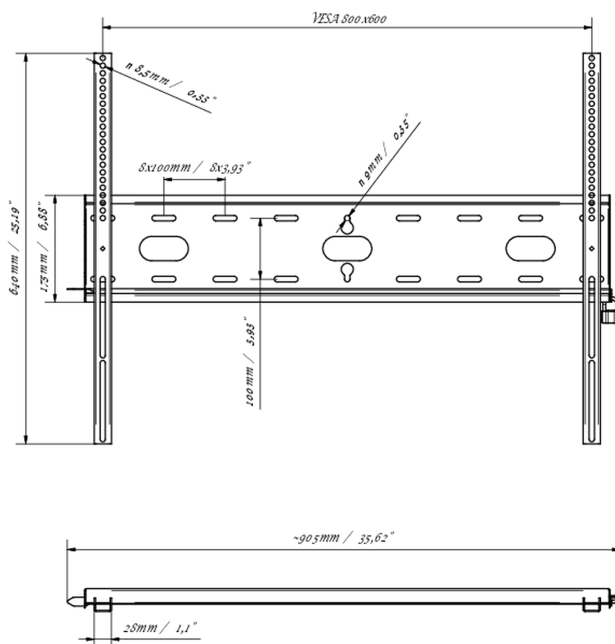

Univerzalni nosač za zid, max. 800x600mm, do 125kg

Zahvaljujući lakom i brzom sistemu montaže, ovaj zidni nosač garantuje bezbednu upotrebu, zbog čega je idealan za škole i druge javne zgrade.

01 TEHNIČKA SPECIFIKACIJA

Maksimalna težina	125kg / monitor
VESA minimum	100 x 100mm
VESA maksimum	800 x 600mm

MD-WM8060

02 DIMENZIJE / TEŽINA

Dimenzije proizvoda Š x V x D	860 x 640 x 37.5mm
Dimenzije kutije Š x V x D	930 x 220 x 40mm
Težina (bez kutije)	3.3kg
Težina (sa kutijom)	4kg
EAN kod	5902841107380