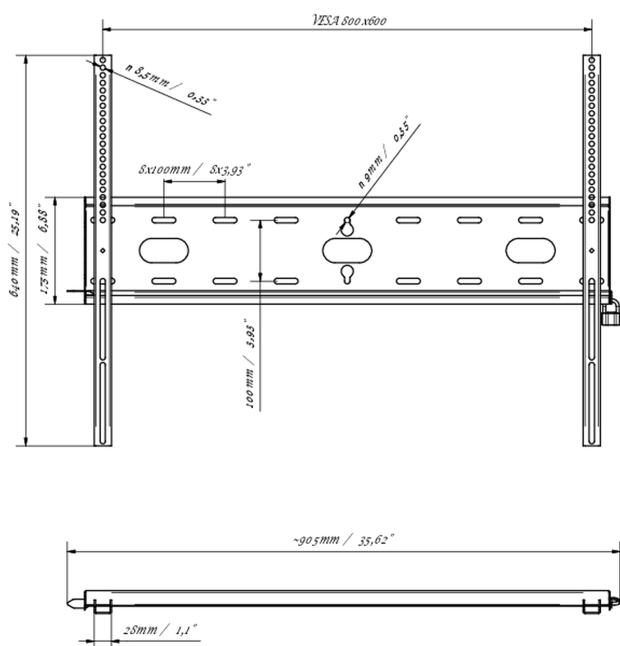

Univerzalni nosač za zid, max. 800x600mm, do 125kg

Zahvaljujući lakom i brzom sistemu montaže, ovaj zidni nosač garantuje bezbednu upotrebu, zbog čega je idealan za škole i druge javne zgrade.

01 TEHNIČKA SPECIFIKACIJA

Maksimalna težina	125kg / monitor
VESA minimum	100 x 100mm
VESA maksimum	800 x 600mm

MD-WM8060

02 DIMENZIJE / TEŽINA

Dimenzije proizvoda Š x V x D	860 x 640 x 37.5mm
Dimenzije kutije Š x V x D	930 x 220 x 40mm
Težina (bez kutije)	3.3kg
Težina (sa kutijom)	4kg
EAN kod	5902841107380