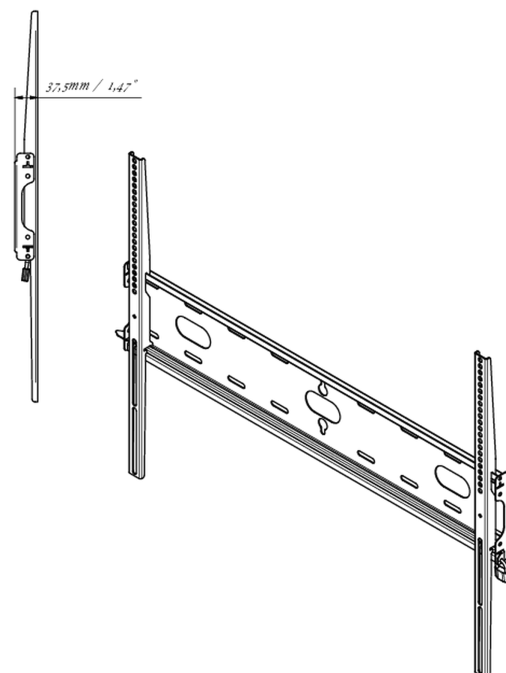

Univerzalni nosač za zid, max. 800x600mm, do 125kg

Zahvaljujući lakom i brzom sistemu montaže, ovaj zidni nosač garantuje bezbednu upotrebu, zbog čega je idealan za škole i druge javne zgrade.

01 TEHNIČKA SPECIFIKACIJA

Maksimalna težina	125kg / monitor
VESA minimum	100 x 100mm
VESA maksimum	800 x 600mm

MD-WM8060

02 DIMENZIJE / TEŽINA

Dimenzije proizvoda Š x V x D	860 x 640 x 37.5mm
Dimenzije kutije Š x V x D	930 x 220 x 40mm
Težina (bez kutije)	3.3kg
Težina (sa kutijom)	4kg
EAN kod	5902841107380