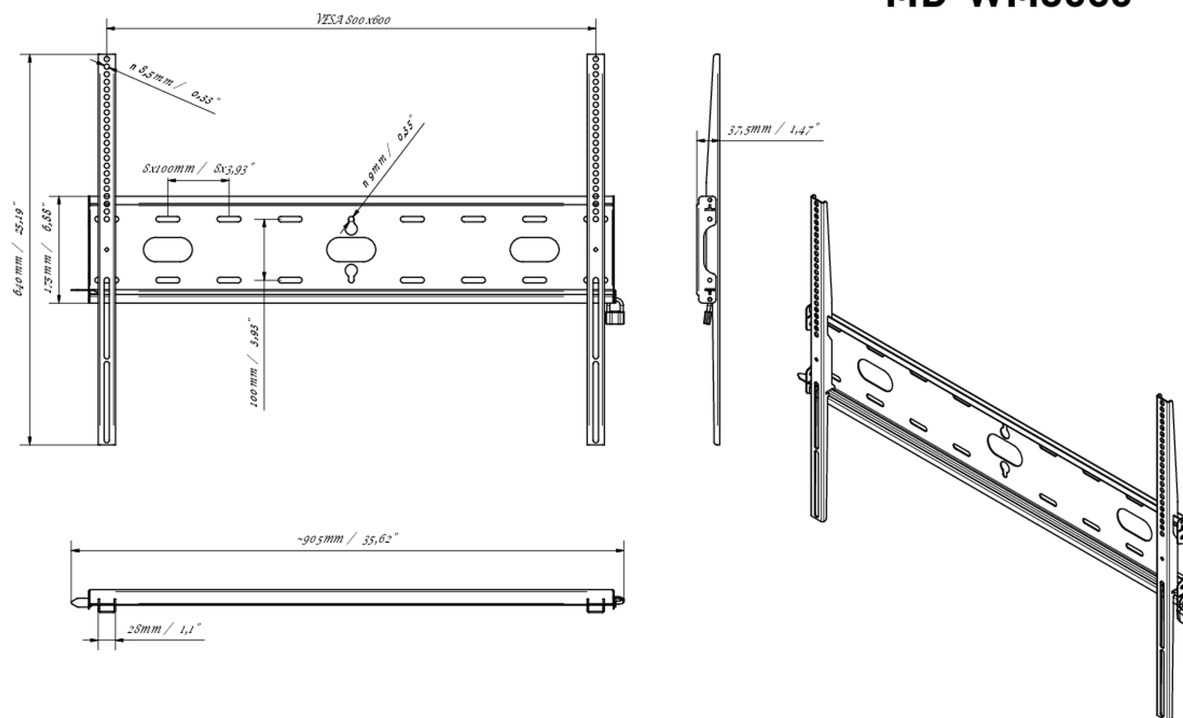

**Универсальное настенное крепление, VESA до 800x600мм, максимальный вес не более 125кг**

Благодаря простой и быстрой системе фиксации, это настенное крепление гарантирует безопасное использование в таких условиях, как школы и другие общественные здания.

**01 DEVICE**

Type Wall Mount

**02 TECHNICAL SPECIFICATION**

Max weight capacity 125kg / монитор

VESA minimum 100 x 100mm

VESA maximum 800 x 600mm

## 03 РАЗМЕР / ВЕС

Размер продукта Ш x В x Г 860 x 640 x 37.5мм

Размер коробки Ш x В x Г 930 x 220 x 40мм

Вес (без упаковки) 3.3кг

Вес (с упаковкой) 4кг

EAN код 5902841107380