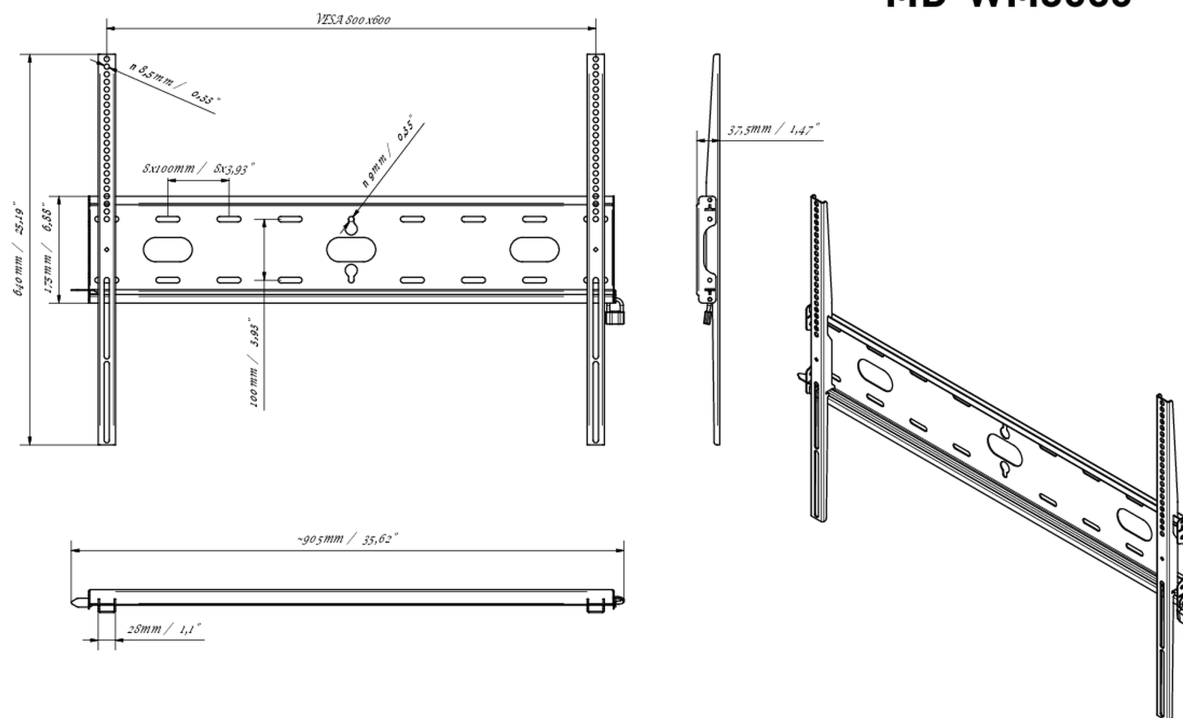

MD-WM8060

Все товарные знаки и торговые марки являются собственностью их владельцев и они защищены. Ошибки и изменения допускаются. Спецификации могут быть изменены без уведомления. Все LCD мониторы соответствуют стандарту ISO-9241-307:2008 по политике битых пикселей.

© IIYAMA CORPORATION. ALL RIGHTS RESERVED