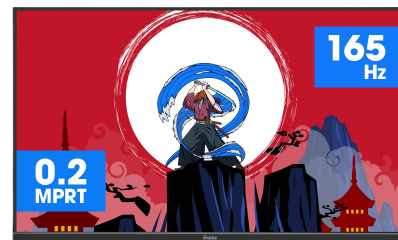

Duik volledig in je game met de curved GCB3280QSU Red Eagle met 165Hz verversingssnelheid

Het 1500R curved VA-paneel met 165Hz refresh rate, 0.2ms MPRT en een resolutie van 2560x1440 resolutie biedt een ongelooflijke game-ervaring met uitstekend beeldkwaliteit.

De in hoogte verstelbare voet zorgt voor absolute flexibiliteit voor uw perfecte schermpositie. Met behulp van de voor gedefinieerde gaming modes pas je, samen met de Black Tuner-functie, de scherminstellingen aan om jou totale controle te geven over de donkere scènes en ervoor te zorgen dat details altijd duidelijk zichtbaar zijn.

CURVED DESIGN 1500R

De 1500R-kromming van het scherm, garandeert een realistische en comfortabele kijkervaring, waardoor je jezelf echt kunt onderdompelen in de game.

165Hz & 0.2ms MPRT

Met een verversingssnelheid van 165Hz en een MPRT-responstijd van 0,2 ms heeft u de macht! Neem beslissingen in een fractie van een seconde, het beeld op het scherm zal altijd scherp en vloeiend zijn.

01 PANEEL EIGENSCHAPPEN

Beelddiagonaal	31.5", 80cm
Paneel	VA LED, matte finish
Curved	1500R
Resolutie	2560 x 1440 @165Hz (3.7 megapixel WQHD, DisplayPort)
Beeldverhouding	16:9
Paneel helderheid	350 cd/m ²
Statisch contrast	3000:1
Advanced contrast	80M:1
Reactietijd (MPRT)	0.2ms
Inkijkhoek	horizontaal/verticaal: 178°/178°, rechts/links: 89°/89°, naar boven/onderen: 89°/89°
Kleurondersteuning	16.7mln
Horizontale frequentie	30 - 245kHz
Zichtbaar formaat	697.3 x 392.3mm, 27.5 x 15.4"
Pixel pitch	0.272mm
Kleur	mat, zwart