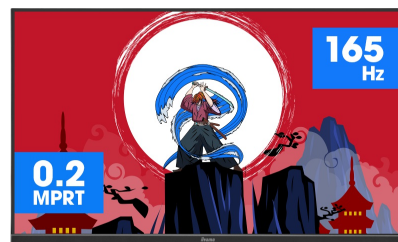

### Tauche komplett ins Spiel ein mit dem 165Hz Curved-Monitor Red Eagle GCB3280QSU

Das VA-Panel mit einem 1500R Bogenradius, einer Bildwiederholffrequenz von 165Hz, 0.2 ms MPRT und einer 2560x1440 Auflösung bietet ein eindrucksvolles Spielerlebnis und eine hervorragende Bildqualität. Mit dem höhenverstellbaren Standfuß kann die Position des Bildschirms ganz einfach an deine Bedürfnisse angepasst werden.

Mithilfe der Bildschirmseinstellungen, der vor- und benutzerdefinierten Spielmodis, sowie der Black-Tuner-Funktion behältst Du die volle Kontrolle auch in sehr dunklen Szenen des Spiels, damit dir auch die kleinsten Details nicht entgehen.

**CURVED DESIGN 1500R**

Das Curved Design mit einer 1500R- Wölbung des Bildschirms, die von der Krümmung des menschlichen Auges inspiriert wurde, garantiert eine hervorragende Bildqualität und ein komfortables und sehr realistisches Gaming-Erlebnis, damit Du wirklich in das Spiel eintauchen kannst.

## 01 DISPLAY EIGENSCHAFTEN

Bilddiagonale	31.5", 80cm
Panel-Technologie	VA LED, matte Oberfläche
Curved	1500R
Physikalische Auflösung	2560 x 1440 @165Hz (3.7 megapixel WQHD, DisplayPort)
Bildformat	16:9
Helligkeit	350 cd/m <sup>2</sup>
Kontrastverhältnis	3000:1
Erweitertes Kontrast Verhältnis	80M:1
Reaktionszeit (MPRT)	0.2ms
Blickwinkel	horizontal/vertikal: 178°/178°, rechts/links: 89°/89°, nach oben/unten: 89°/89°
Farbunterstützung	16.7mln
Horizontalfrequenz	30 - 245kHz
Arbeitsfläche H x B	697.3 x 392.3mm, 27.5 x 15.4"
Pixelabstand	0.272mm
Farbe	matt, schwarz