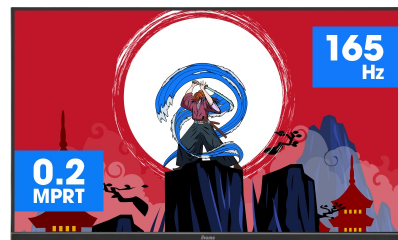

Погрузитесь в игру с изогнутым экраном GCB3280QSU Red Eagle с частотой обновления 165Гц

Изогнутая VA-панель 1500R с частотой обновления 165Гц, временем отклика 0,2мс (MPRT) и разрешением 2560x1440 обеспечивает захватывающие впечатления от просмотра и гарантирует превосходное качество изображения. Регулируемая по высоте подставка позволяет легко регулировать положение экрана. Возможность настраивать параметры экрана с использованием предустановленных и настраиваемых игровых режимов вместе с функцией Black Tuner дает Вам полный контроль над темными сценами и гарантирует, что детали всегда будут четко видны.

Изогнутый дизайн 1500R

Повторяя изгиб поля зрения человеческого глаза, кривизна экрана 1500R гарантирует реалистичный и комфортный просмотр, позволяя Вам действительно погрузиться в игру.

165Hz & 0.2ms MPRT

With 165Hz refresh rate and 0.2ms MPRT response time the force is with you! Make split second decisions and be sure the image on the screen is always sharp and smooth.

01 ХАРАКТЕРИСТИКИ ДИСПЛЕЯ

Диагональ	31.5", 80см
Панель	VA LED, матовый
Изогнутый	1500R
Разрешение	2560 x 1440 @165Гц (3.7 megapixel WQHD, DisplayPort)
Соотношение сторон	16:9
Яркость	350 cd/m ²
Контрастность	3000:1
Расширенная контрастность	80M:1
Время отклика (MPRT)	0.2ms
Видимая область	горизонталь/вертикаль: 178°/178°, право/лево: 89°/89°, вверх/вниз: 89°/89°
Поддержка цвета	16.7mln
Частота горизонтальной развертки	30 - 245кГц
Видимая область Ш x В	697.3 x 392.3мм, 27.5 x 15.4"
Размер пикселя	0.272мм
Colour	матовый, чернить