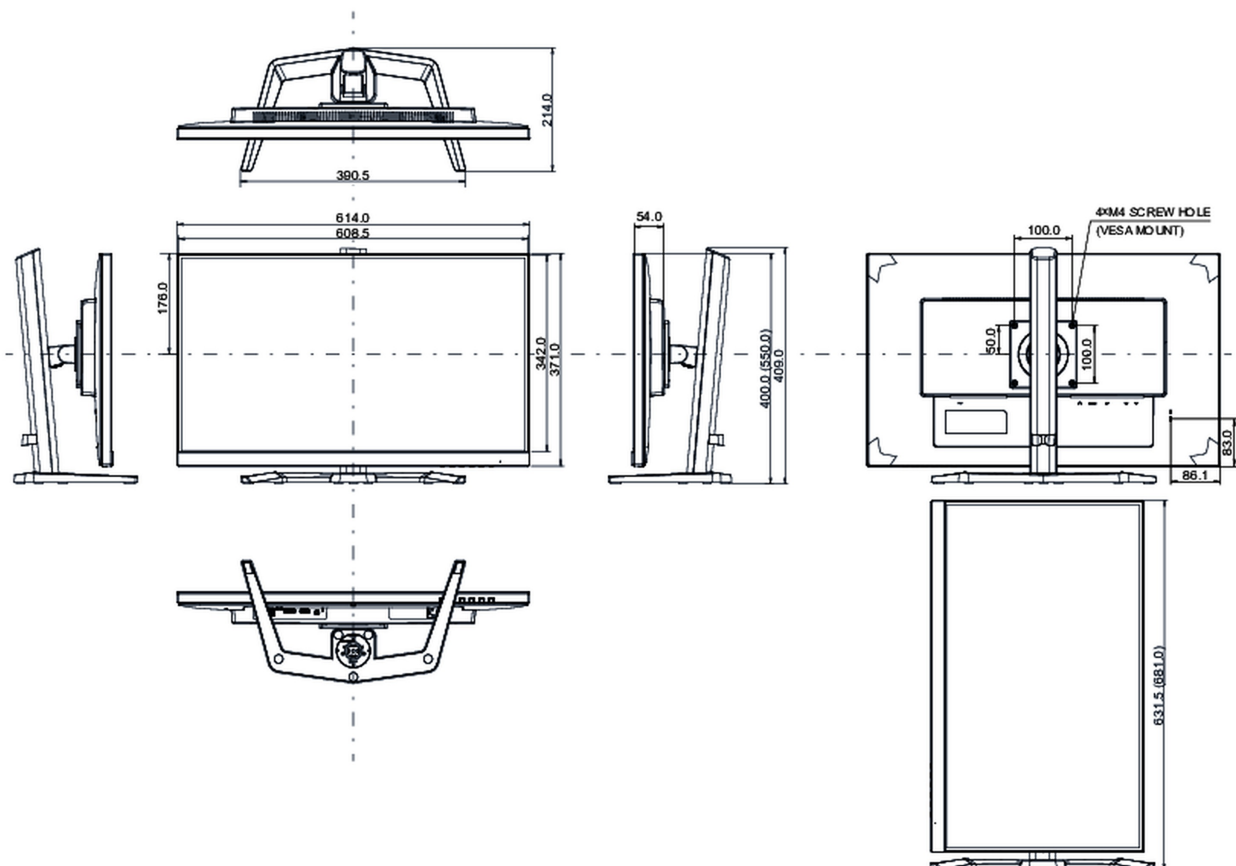

G

REACH SVHC

meer dan 0.1%: Lood

08 AFMETINGEN / GEWICHT

Product afmetingen B x H x D

614 x 400 (550) x 214mm

Doos afmetingen B x H x D

692 x 506 x 207mm

Gewicht (zonder doos)

5.7kg

Gewicht (inclusief doos)

7,7kg

EAN code

4948570121939

Alle handelsmerken zijn geregistreerd. Gegevens onder voorbehoud van zetfouten. Specificaties kunnen vooraf en zonder opgaa van reden gewijzigd worden. Alle LCD-panels vallen onder ISO-9241-307:2008 inzake pixelfouten.