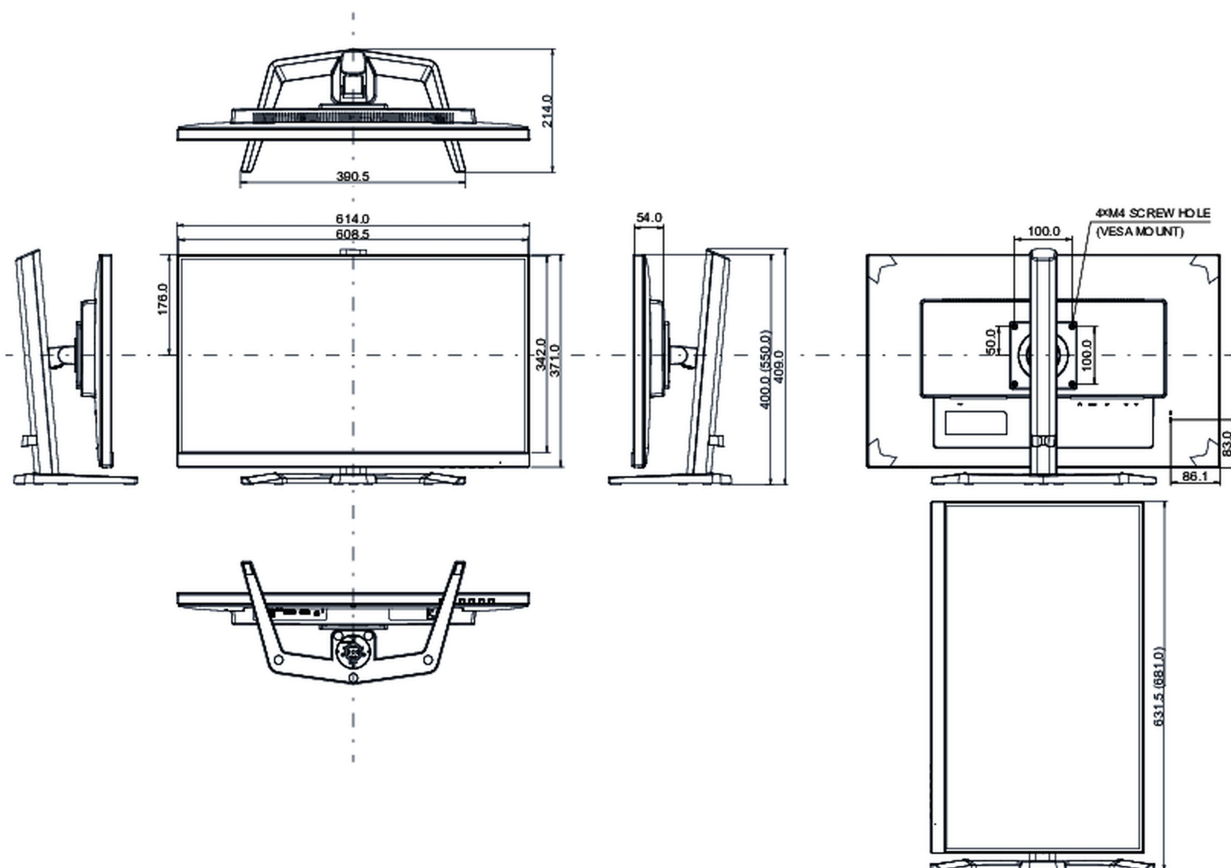

04 MECHANIKUS

Kijelző helyzetének beállításai	magasság, forgatás, billenthető
Magasság beállítása	150mm
Forgatás (PIVOT funkció - portré mód)	90°
Hajlásszög	23° fel; 5° le
VESA állvány	100 x 100mm
Kábelkezelő rendszer	igen

Termék méretei Sz x H x M	614 x 400 (550) x 214mm
Doboz méretei Sz x H x M	692 x 506 x 207mm
Súly (doboz nélkül)	5.7kg
Súly (dobozzal)	7,7kg
EAN kód	4948570121939

All trademarks and registered trademarks acknowledged. E & O E. Specification subject to change without notice. All LCD's comply with ISO-9241-307:2008 in connection with pixel defects.