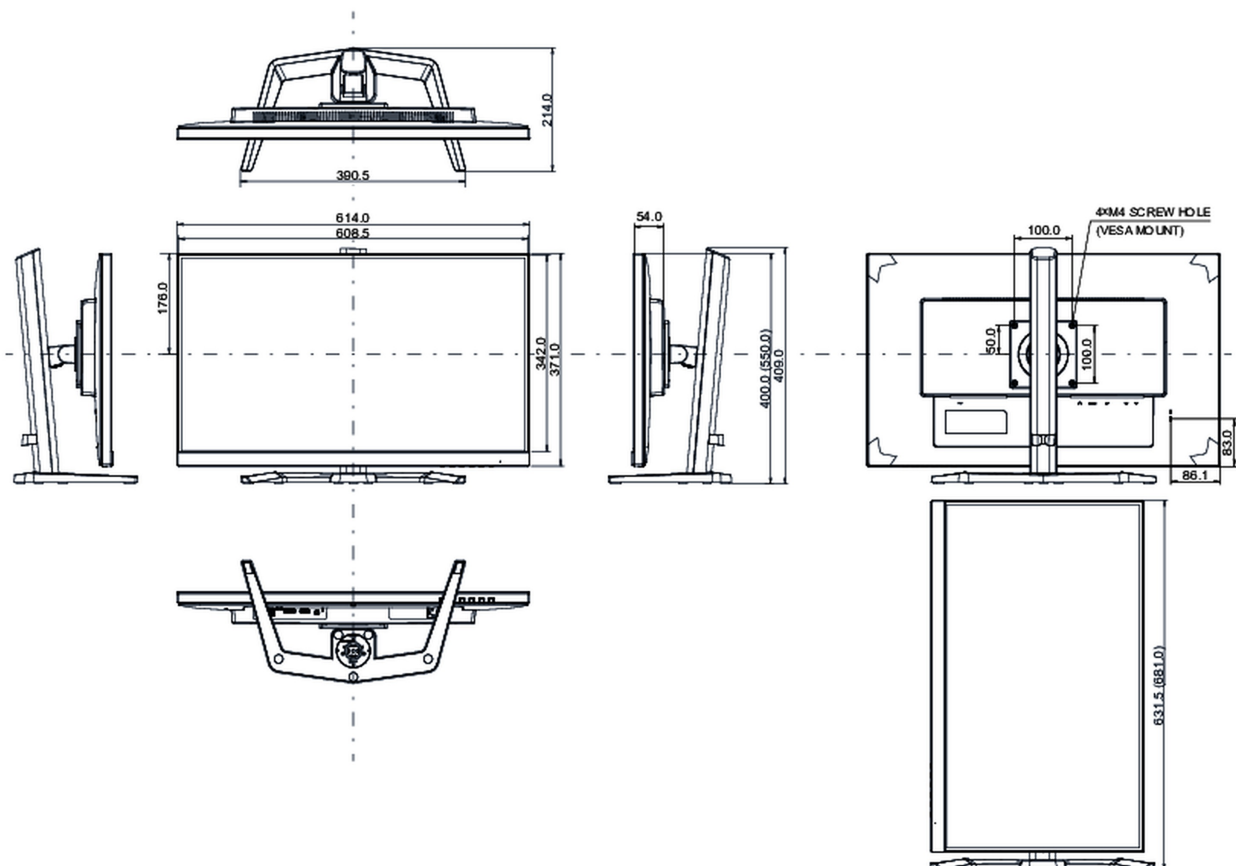

## 08 AFMETINGEN / GEWICHT

Product afmetingen B x H x D

614 x 400 (550) x 214mm

Doos afmetingen B x H x D

692 x 506 x 207mm

Gewicht (zonder doos)

5.7kg

Gewicht (inclusief doos)

7,7kg

EAN code

4948570121939

*Alle handelsmerken zijn geregistreerd. Gegevens onder voorbehoud van zetfouten. Specificaties kunnen vooraf en zonder opgaa van reden gewijzigd worden. Alle LCD-panels vallen onder ISO-9241-307:2008 inzake pixelfouten.*