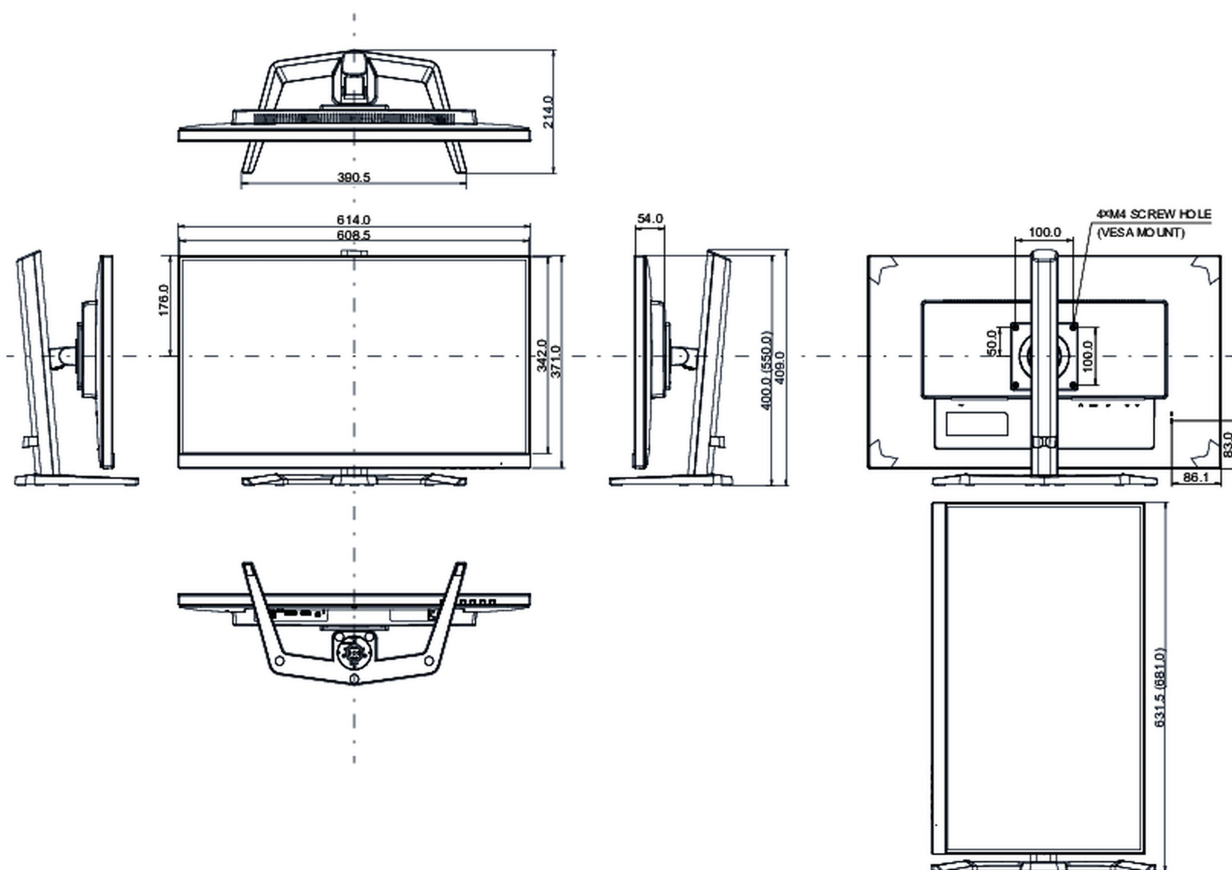

Klasa efektywności energetycznej
(Regulation (EU) 2017/1369)

G

REACH SVHC

powyżej 0.1% ołowiu

08 WYMIARY / WAGA

Wymiary produktu szer. x wys. x gł.

614 x 400 (550) x 214mm

Wymiary pudła szer. x wys. x gł.

692 x 506 x 207mm

Waga (bez pudła)

5.7kg

Waga (z pudłem)

7,7kg

Kod EAN

4948570121939

Wszystkie znaki towarowe zastrzeżone. Pomyłki i wprowadzanie zmian zastrzeżone. Specyfikacje produktów mogą ulec zmianie bez wcześniejszego zawiadomienia. Wszystkie monitory LCD iiyama są zgodne z normą ISO-9241-307:2008 określającą liczbę i rodzaj defektów matrycy.