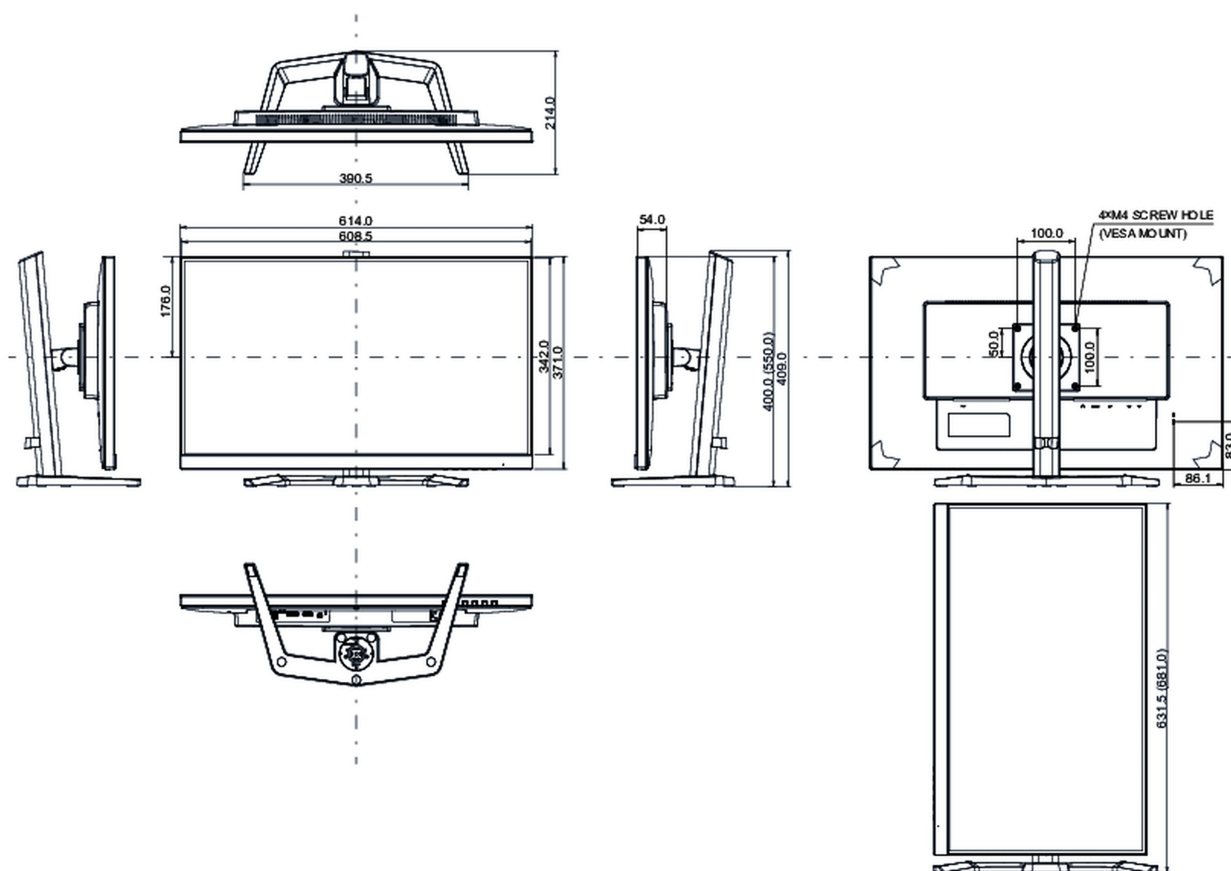

04 МЕХАНИЧЕСКИЕ ХАРАКТЕРИСТИКИ

Эргономика	высота, вращение экрана, наклон
Настройка высоты (HAS)	150мм
Вращение экрана (PIVOT)	90°
Угол наклона экрана	23° вверх; 5° вниз
Крепление VESA	100 x 100мм
Крепления для кабелей	да

07 СТАНДАРТЫ

Сертификаты	CE, TÜV-Bauart, EAC, PSE, RoHS support, ErP, WEEE, VCCI, REACH, UKCA
REACH SVHC	свинца, превышает 0.1%

08 РАЗМЕР / ВЕС

Размер продукта Ш x В x Г	614 x 400 (550) x 214мм
Размер коробки Ш x В x Г	692 x 506 x 207мм
Вес (без упаковки)	5.7кг
Вес (с упаковкой)	7,7кг
EAN код	4948570121939