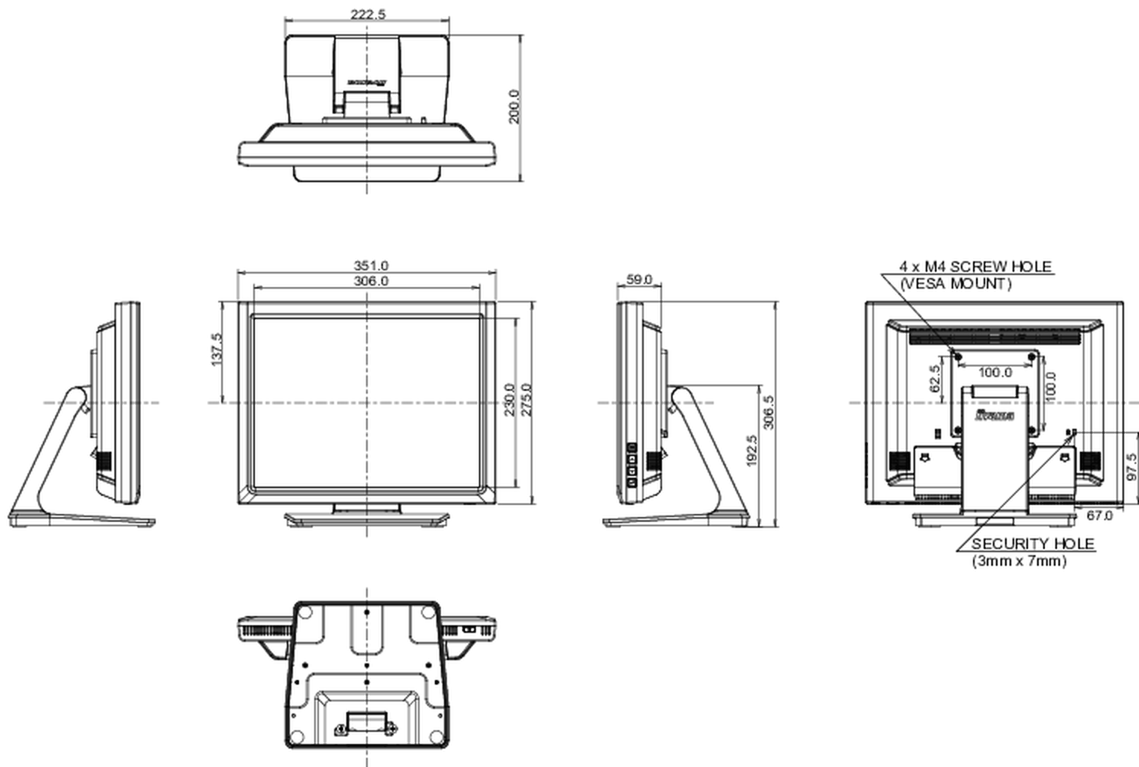

## 10 РАЗМЕР / ВЕС

Размер продукта Ш x В x Г 351 x 306.5 x 200мм

Вес (без упаковки) 4.1кг

EAN код 4948570122073

Все товарные знаки и торговые марки являются собственностью их владельцев и они защищены. Ошибки и изменения допускаются. Спецификации могут быть изменены без уведомления. Все LCD мониторы соответствуют стандарту ISO-9241-307:2008 по политике битых пикселей.