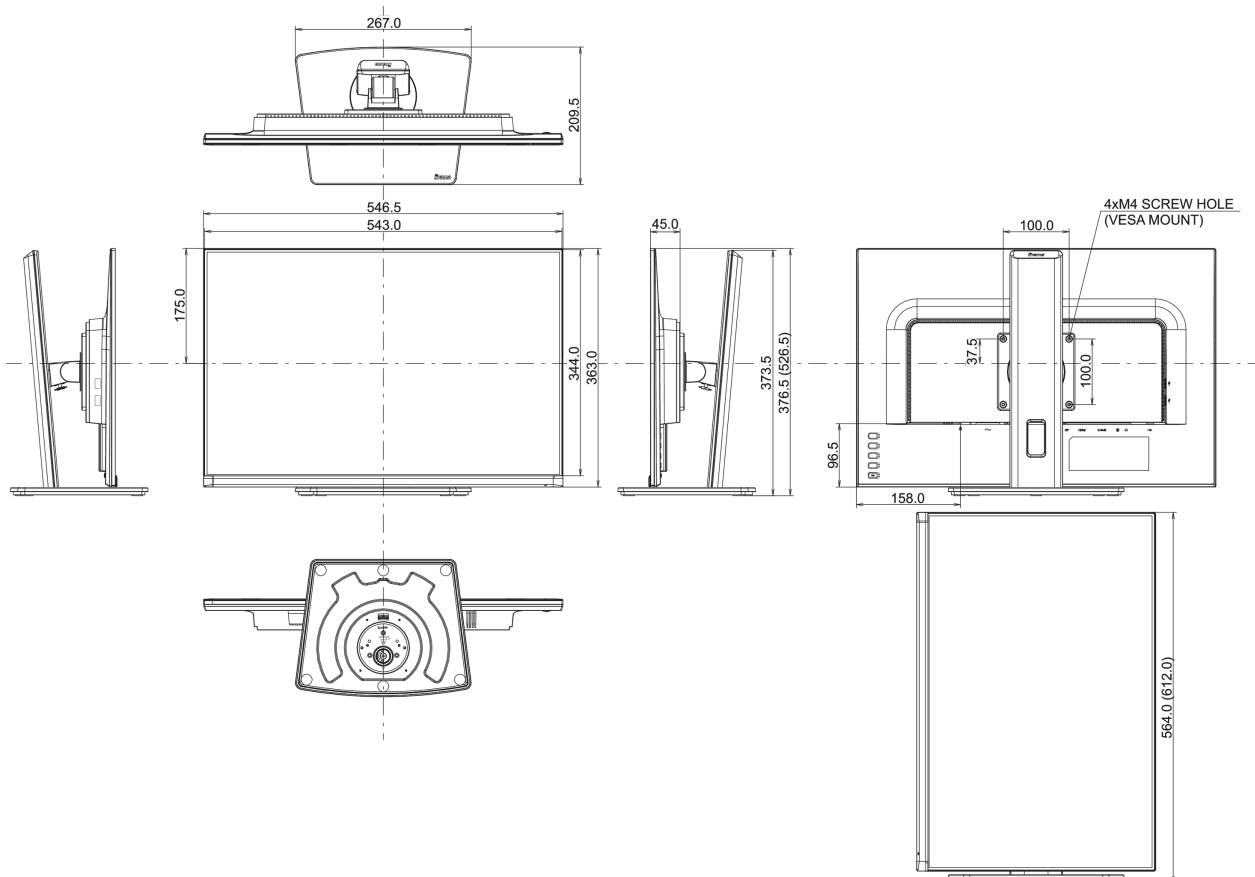

04 MECHANISME

Positieaanpassingen	hoogte, draaien, kantelen, pivot (rotatie aan beide zijden)
Hoogte-instelling	150mm
Rotatie	90°
Draaibare voet	90°; 45° links; 45° rechts
Kantelhoek	23° omhoog; 5° omlaag
VESA montage	100 x 100mm
Kabelmanagement systeem	ja

Product afmetingen B x H x D	546.5 x 376.5 (526.5) x 209.5mm
Doos afmetingen B x H x D	629 x 452 x 160mm
Gewicht (zonder doos)	5kg
Gewicht (inclusief doos)	6.5kg
EAN code	4948570121465

Alle handelsmerken zijn geregistreerd. Gegevens onder voorbehoud van zetfouten. Specificaties kunnen vooraf en zonder opgaaf van reden gewijzigd worden. Alle LCD-panels vallen onder ISO-9241-307:2008 inzake pixelfouten.