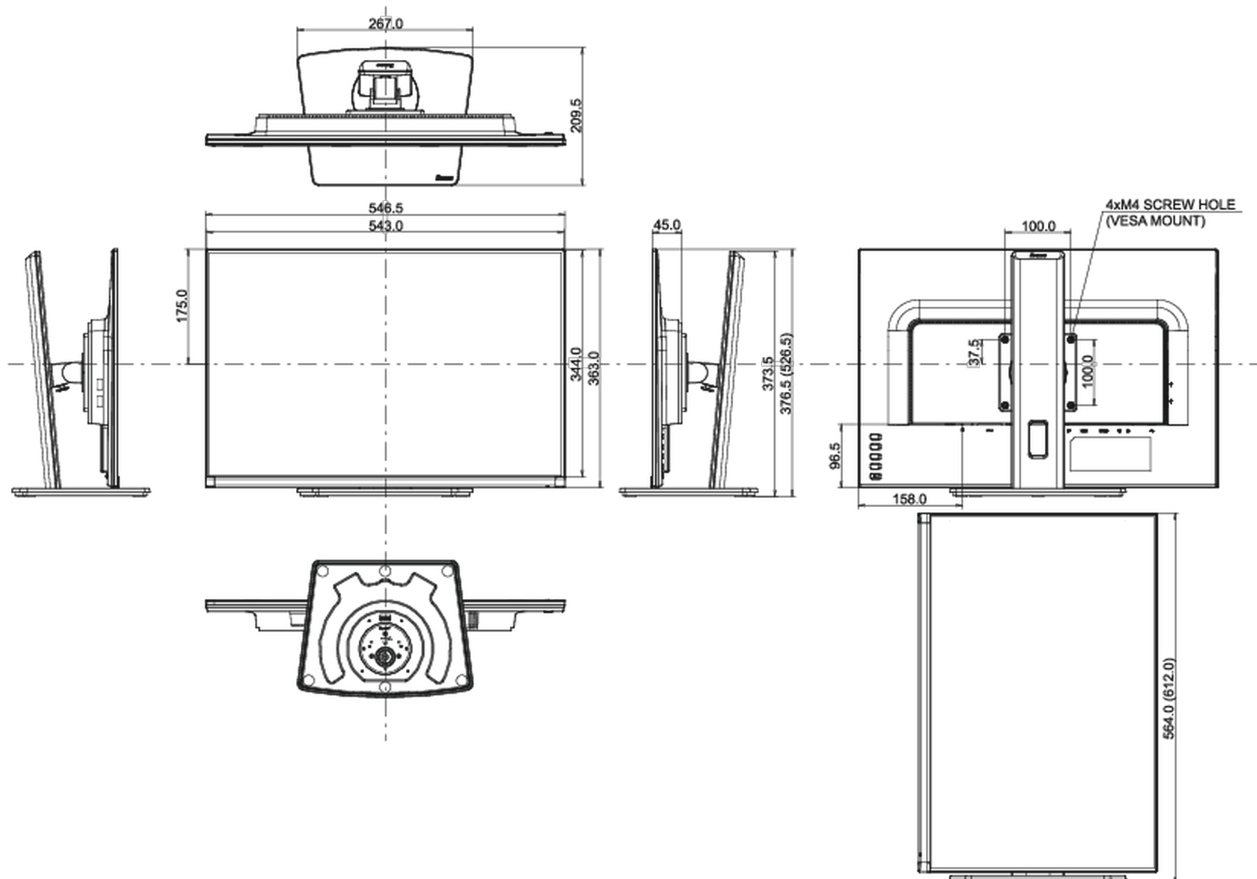

04 MECHANICKÉ ČÁSTI

Úpravy polohy	výška, swivel, náklon, Pivot (rotace na obě strany)
Výškově nastavitelné	150mm
Otočný (Pivot)	90°
Úhel otočení	90°; 45° na lefo; 45° na parvo
Úhel náklonu	23° nahoru; 5° dolů
VESA	100 x 100mm
Systém správy kabelů	ano

Rozměry výrobku Š x V x D	546.5 x 376.5 (526.5) x 209.5mm
Rozměry balení Š x V x D	629 x 452 x 160mm
Váha (bez balení)	5kg
Váha (s balením)	6.5kg
EAN code	4948570121465

Všechny ochranné známky jsou registrovány a chráněny. Vyhrazené právo na změny. Veškeré ploché panely LCD splňují normu ISO-9241-307:2008 v oblasti počtu vadných pixelů.